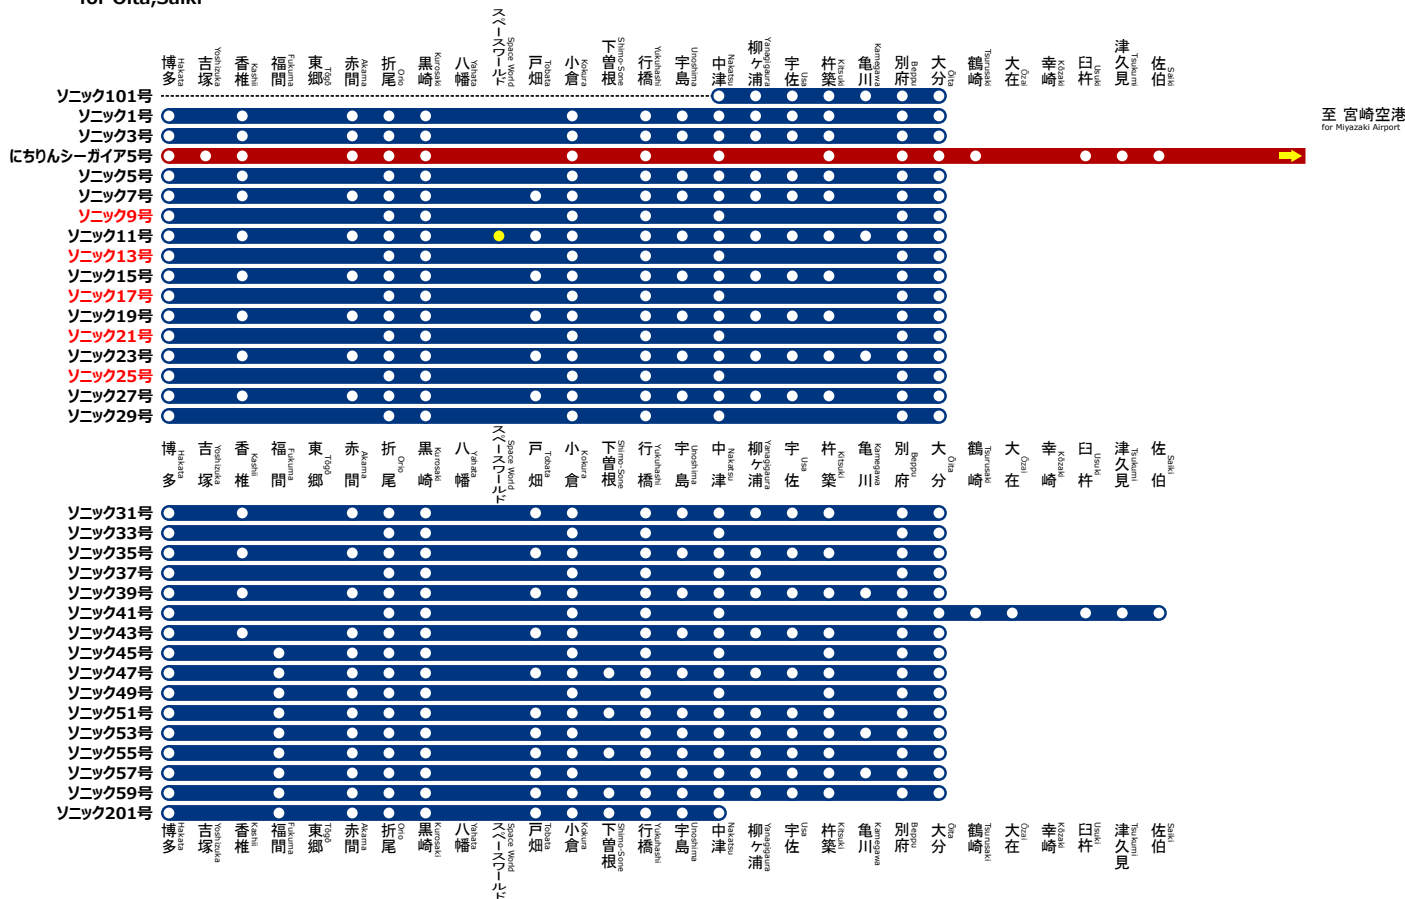

特急ソニック停車パターンのご案内

Limited Express Sonic stops pattern information

大分,佐伯方面

for Ōita, Saiki

博多方面

for Hakata

臨時列車は赤字で表記しています。
 臨時列車は原則毎日運行します。
 ソニック11号は土休日にスペースワールド駅に臨時停車します。
 特急にちりんシーガイアの詳細については特急にちりんの停車駅パターン表をご確認ください。

制作者 かんなぎNEO
 ※記載した列車以外にも臨時列車が運転される場合があります。
 ※これは非公式の路線図です。
 ※路線図の無断転載はお止めください。