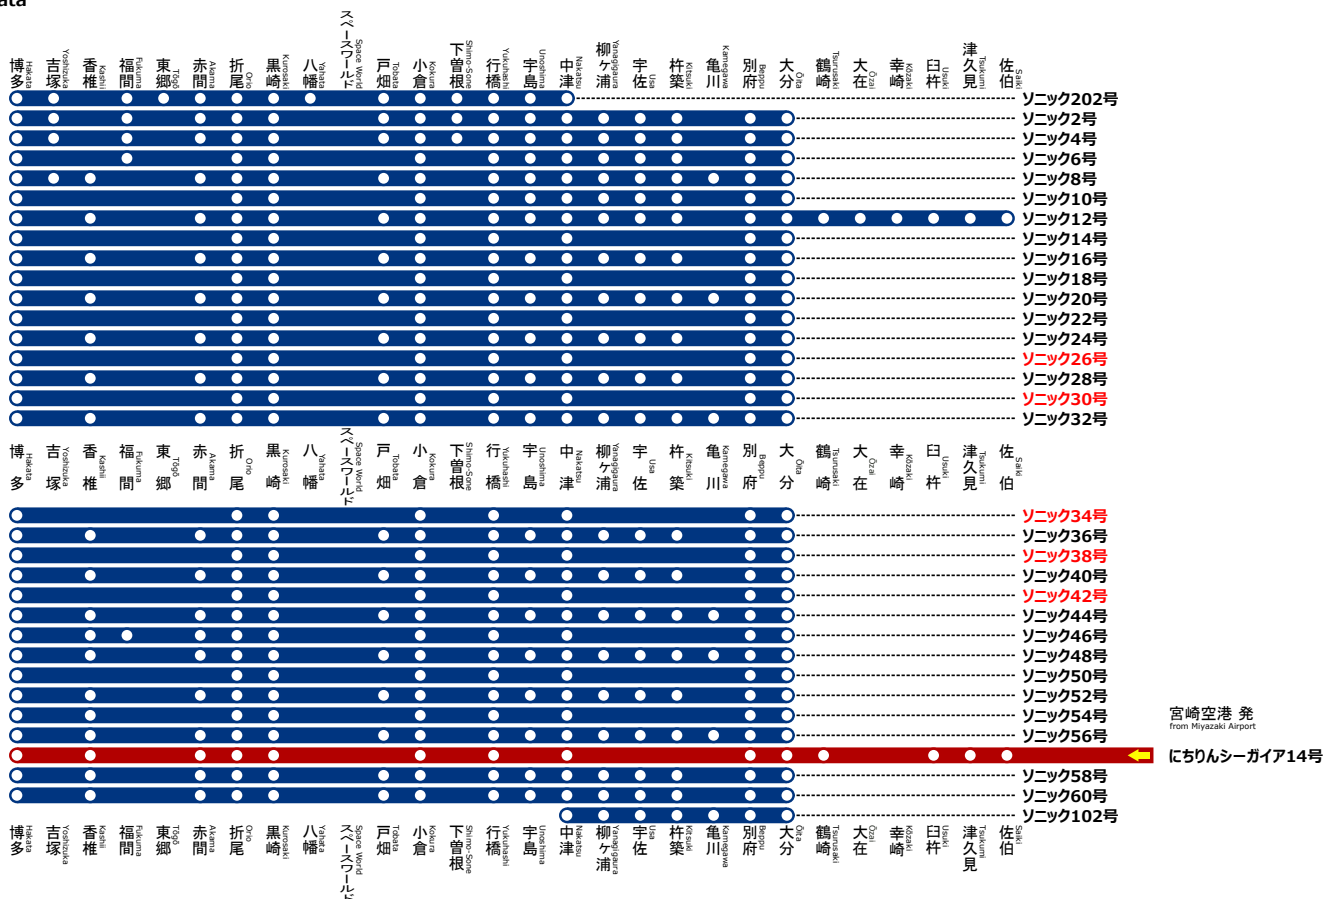

特急ソニック停車パターンのご案内

Limited Express Sonic stops pattern information

大分,佐伯方面

for Ōita, Saiki

博多方面

for Hakata

臨時列車は赤字で表記しています。
 臨時列車は原則毎日運行します。
 ソニック11号は土休日にスペースワールド駅に臨時停車します。
 特急にちりんシーガイアの詳細については特急にちりんの停車駅パターン表をご確認ください。

制作者 かんなぎNEO
 ※記載した列車以外にも臨時列車が運転される場合があります。
 ※これは非公式の路線図です。
 ※路線図の無断転載はお止めください。