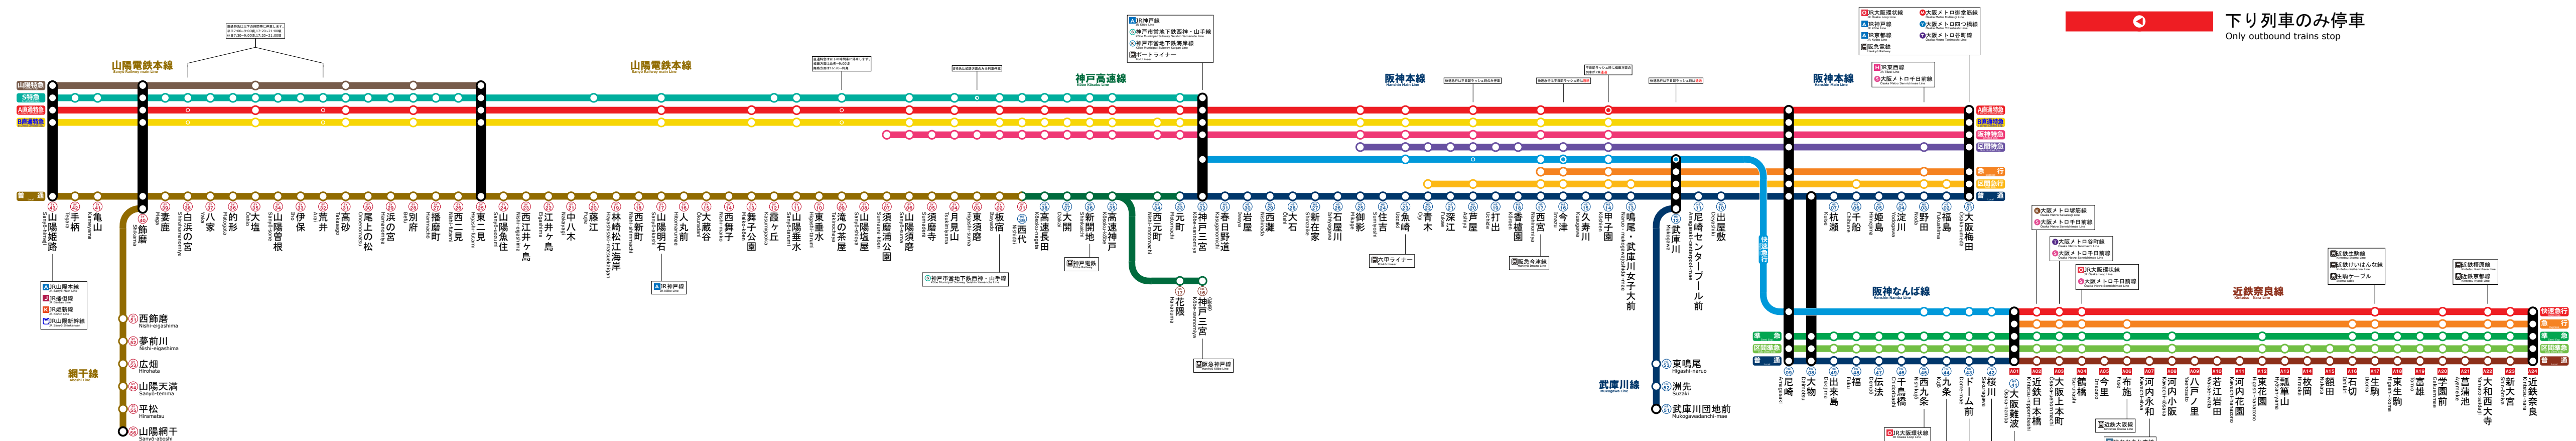

阪神電鉄,山陽電鉄,近鉄停車駅ご案内

Hanshin Railway, Sanyō Railway, Kintetsu Railway Stops information

停車駅 Stops

- 全列車停車
All trains stop.
- 一部列車停車(日中を中心に多くの列車が停車)
many trains stop.
- 一部列車停車(朝タラッシュ時に停車)
Stops during morning and evening rush hours
- 下り列車のみ停車
Only outbound trains stop

制作者 かなぎNEO
 ※記載した停車駅以外にも臨時停車を行う場合があります。
 ※これは非公式の路線図です。
 ※路線図の無断転載はお止めください。