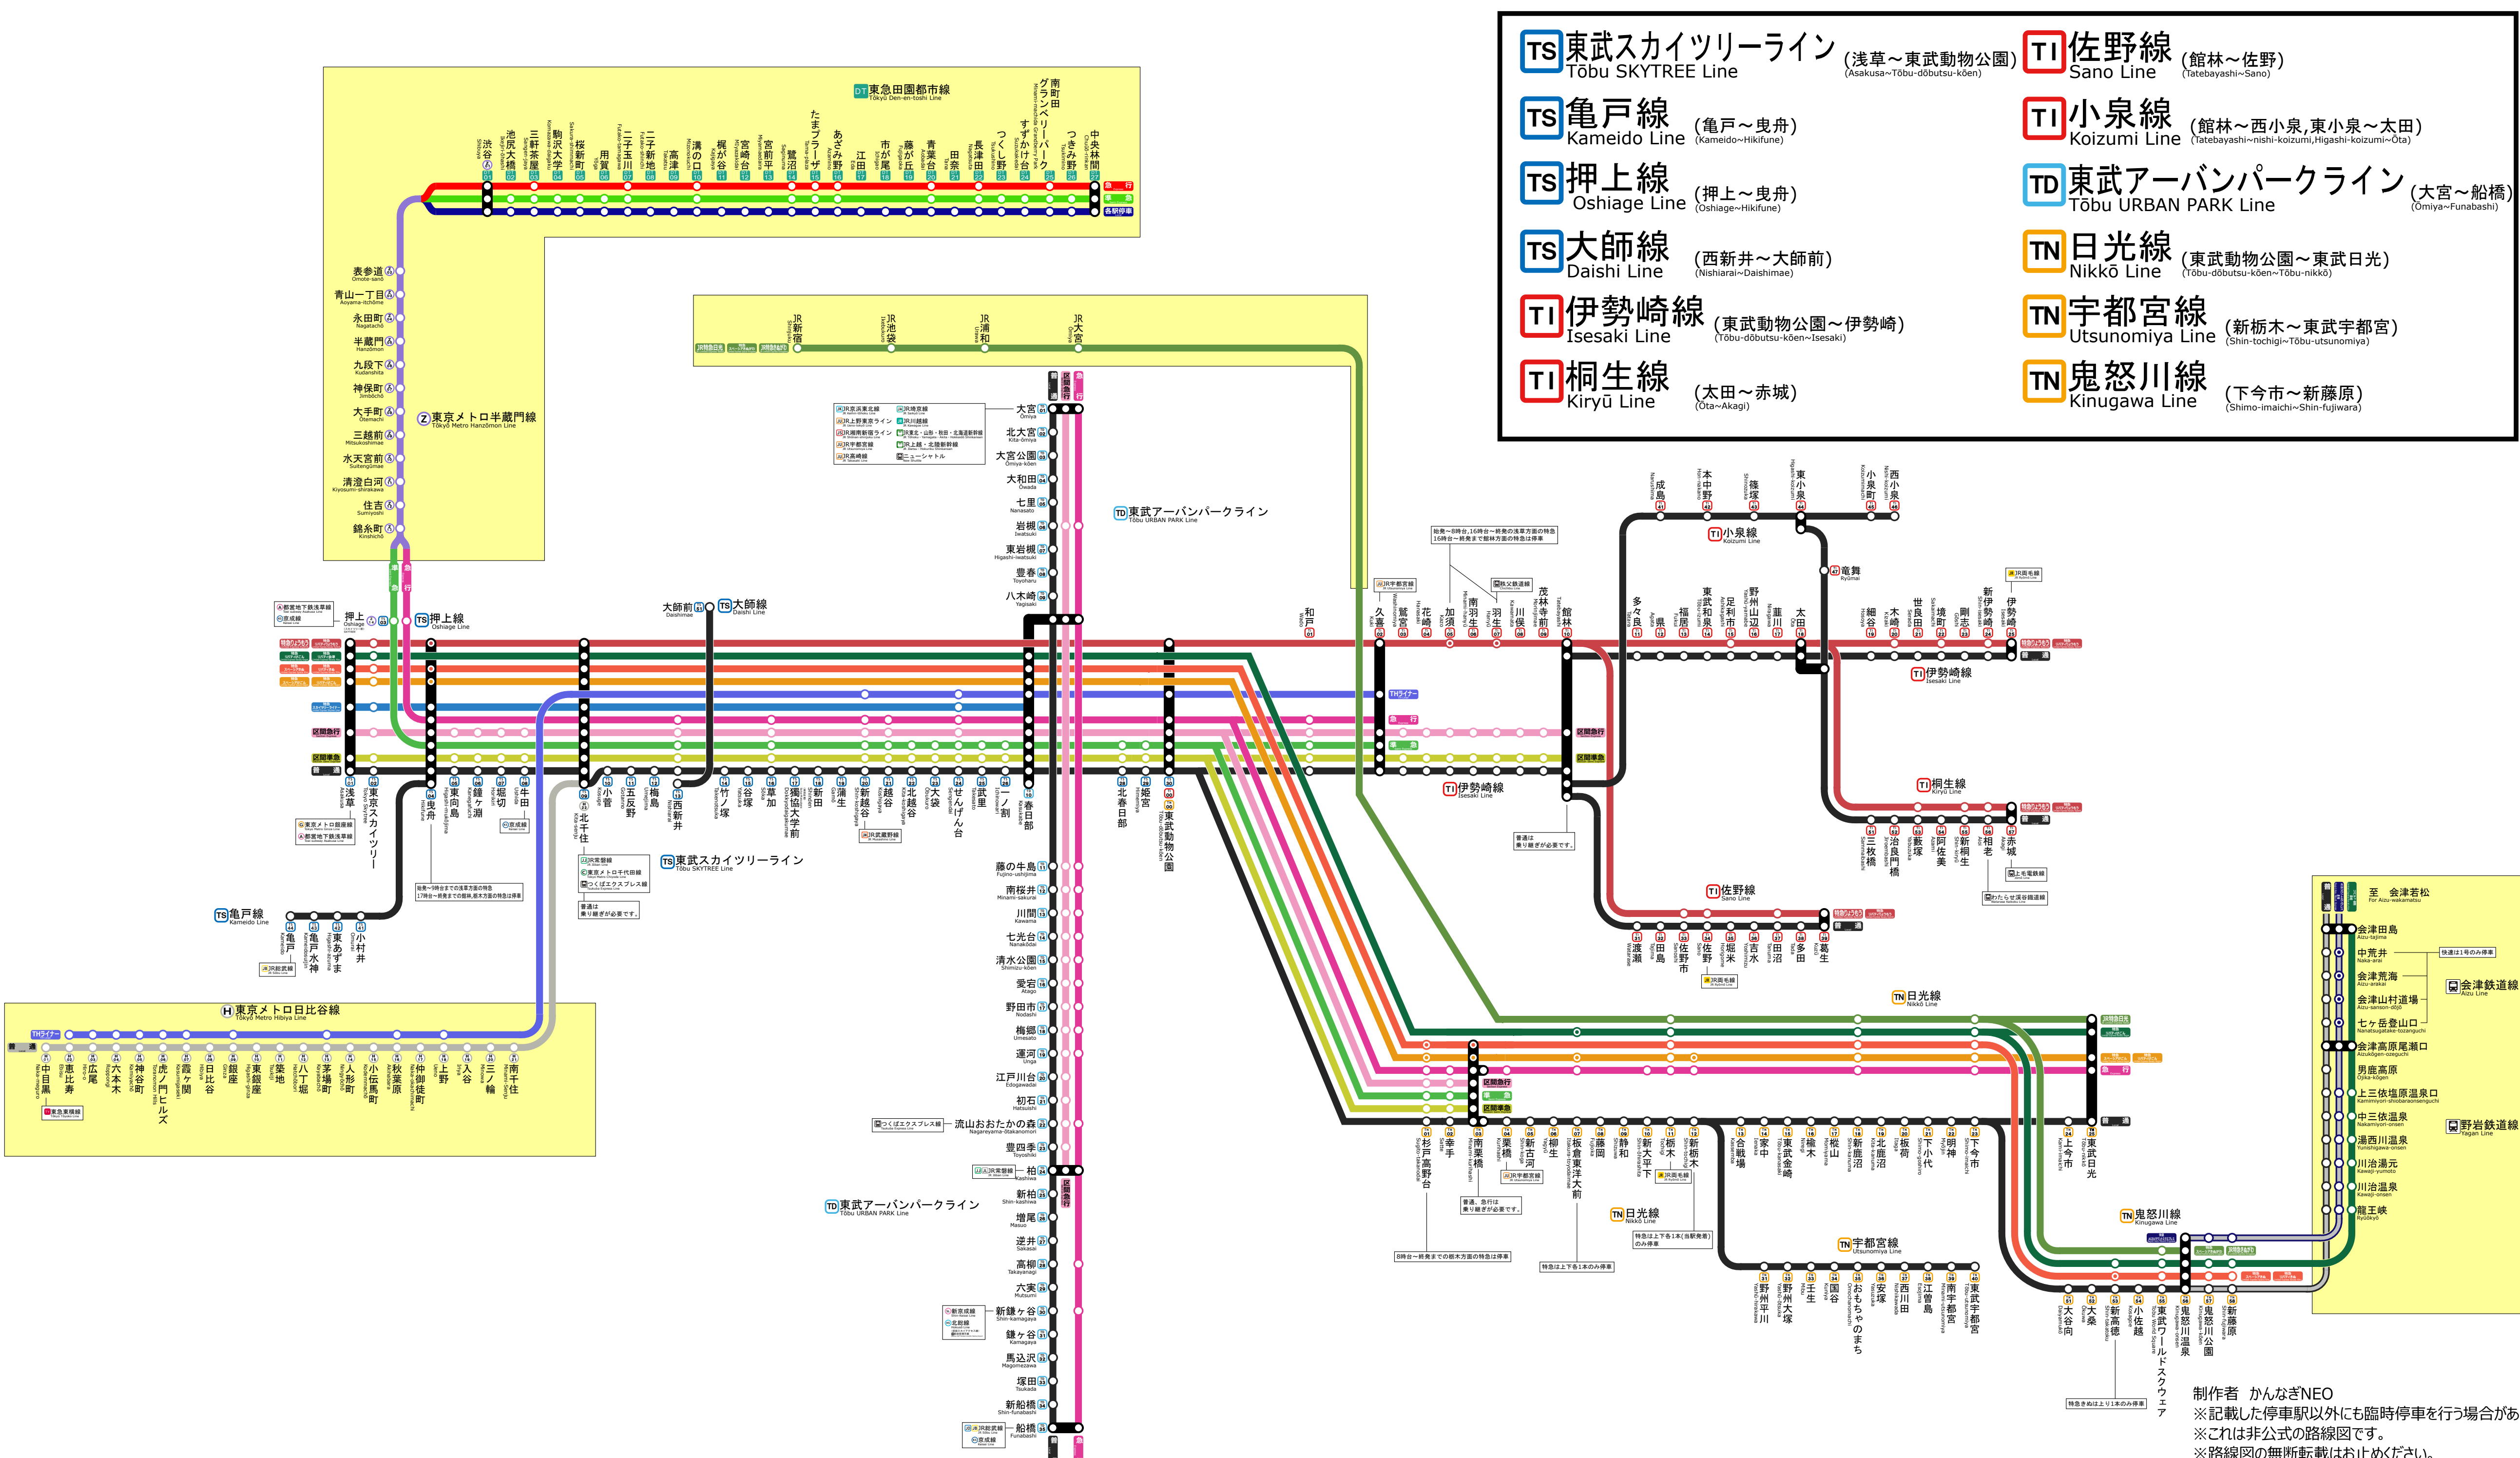

東武鉄道停車駅ご案内

Tōbu Railway Stops information

- TJ 東武東上線** (池袋～寄居)
Tōbu Tōjō Line (Ikobu-kuro~Yori)
- TJ 東武越生線** (坂戸～越生)
Tōbu Ogose Line (Sakado~Ogose)

- TS 東武スカイツリーライン** (浅草～東武動物公園)
Tōbu SKYTREE Line (Asakusa~Tōbu-dōbutsu-kōen)
- TS 亀戸線** (亀戸～曳舟)
Kameido Line (Kameido~Hikifune)
- TS 押上線** (押上～曳舟)
Oshiage Line (Oshiage~Hikifune)
- TS 大師線** (西新井～大師前)
Daishi Line (Nishiari~Daishimee)
- TI 伊勢崎線** (東武動物公園～伊勢崎)
Isesaki Line (Tōbu-dōbutsu-kōen~Isesaki)
- TI 桐生線** (太田～赤城)
Kiryū Line (Ōta~Akagi)
- TI 佐野線** (館林～佐野)
Sano Line (Tatebayashi~Sano)
- TI 小泉線** (館林～西小泉, 東小泉～太田)
Koizumi Line (Tatebayashi~nishi-koizumi, Higashi-koizumi~Ōta)
- TD 東武アーバンパークライン** (大宮～船橋)
Tōbu URBAN PARK Line (Ōmiya~Funabashi)
- TN 日光線** (東武動物公園～東武日光)
Nikkō Line (Tōbu-dōbutsu-kōen~Tōbu-nikkō)
- TN 宇都宮線** (新栃木～東武宇都宮)
Utsunomiya Line (Shin-tochigi~Tōbu-utsunomiya)
- TN 鬼怒川線** (下今市～新藤原)
Kinugawa Line (Shimo-imachi~Shin-fujwara)

制作者 かんなぎNEO
※記載した停車駅以外にも臨時停車を行う場合があります。
※これは非公式の路線図です。
※路線図の無断転載はお止めください。