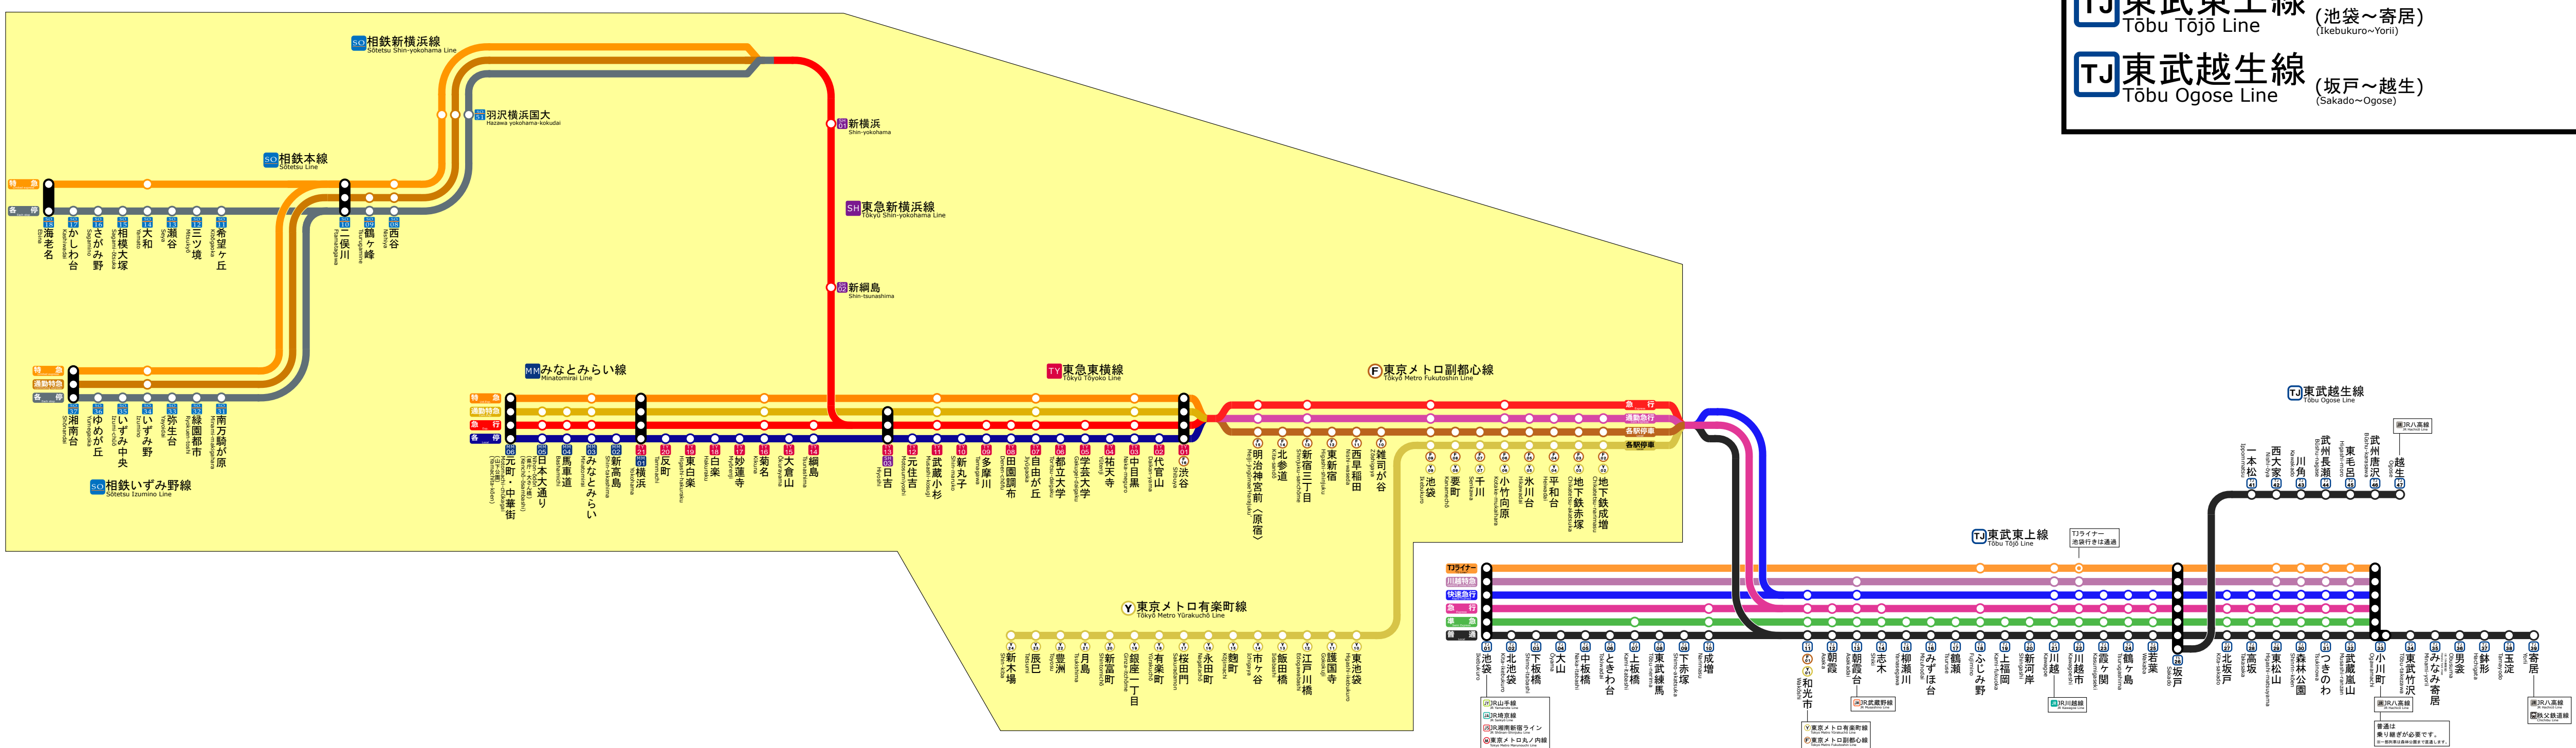

東武鉄道停車駅ご案内

Tōbu Railway Stops information

- TJ 東武東上線** (池袋～寄居)
Tōbu Tōjō Line (Ikobu-kuro~Yori)
- TJ 東武越生線** (坂戸～越生)
Tōbu Ogose Line (Sakado~Ogose)

- TS 東武スカイツリーライン** (浅草～東武動物公園)
Tōbu SKYTREE Line (Asakusa~Tōbu-dōbutsu-kōen)
- TS 亀戸線** (亀戸～曳舟)
Kameido Line (Kameido~Hikifune)
- TS 押上線** (押上～曳舟)
Oshiage Line (Oshiage~Hikifune)
- TS 大師線** (西新井～大師前)
Daishi Line (Nishiari~Daishimee)
- TI 伊勢崎線** (東武動物公園～伊勢崎)
Isesaki Line (Tōbu-dōbutsu-kōen~Isesaki)
- TI 桐生線** (太田～赤城)
Kiryū Line (Ōta~Akagi)
- TI 佐野線** (館林～佐野)
Sano Line (Tatebayashi~Sano)
- TI 小泉線** (館林～西小泉, 東小泉～太田)
Koizumi Line (Tatebayashi~nishi-koizumi, Higashi-koizumi~Ōta)
- TD 東武アーバンパークライン** (大宮～船橋)
Tōbu URBAN PARK Line (Ōmiya~Funabashi)
- TN 日光線** (東武動物公園～東武日光)
Nikkō Line (Tōbu-dōbutsu-kōen~Tōbu-nikkō)
- TN 宇都宮線** (新栃木～東武宇都宮)
Utsunomiya Line (Shin-tochigi~Tōbu-utsunomiya)
- TN 鬼怒川線** (下今市～新藤原)
Kinugawa Line (Shimo-imachi~Shin-fujwara)

制作者 かんなぎNEO
※記載した停車駅以外にも臨時停車を行う場合があります。
※これは非公式の路線図です。
※路線図の無断転載はお止めください。