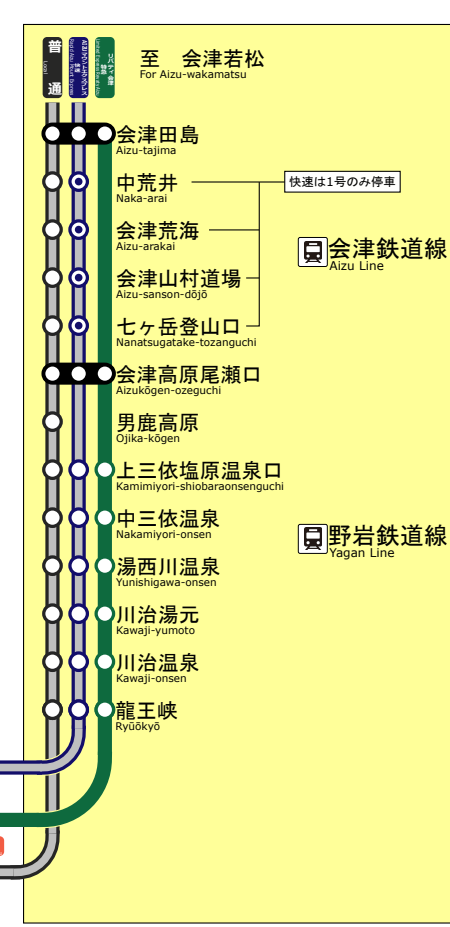

東武鉄道停車駅ご案内

Tōbu Railway Stops information

- TJ 東武東上線** (池袋～寄居)
Tōbu Tōjō Line (Ikobu-kuro~Yori)
- TJ 東武越生線** (坂戸～越生)
Tōbu Ogose Line (Sakado~Ogose)

- TS 東武スカイツリーライン** (浅草～東武動物公園)
Tōbu SKYTREE Line (Asakusa~Tōbu-dōbutsu-kōen)
- TS 亀戸線** (亀戸～曳舟)
Kameido Line (Kameido~Hikifune)
- TS 押上線** (押上～曳舟)
Oshiage Line (Oshiage~Hikifune)
- TS 大師線** (西新井～大師前)
Daishi Line (Nishiari~Daishimee)
- TI 伊勢崎線** (東武動物公園～伊勢崎)
Isesaki Line (Tōbu-dōbutsu-kōen~Isesaki)
- TI 桐生線** (太田～赤城)
Kiryū Line (Ōta~Akagi)
- TI 佐野線** (館林～佐野)
Sano Line (Tatebayashi~Sano)
- TI 小泉線** (館林～西小泉, 東小泉～太田)
Koizumi Line (Tatebayashi~nishi-koizumi, Higashi-koizumi~Ōta)
- TD 東武アーバンパークライン** (大宮～船橋)
Tōbu URBAN PARK Line (Ōmiya~Funabashi)
- TN 日光線** (東武動物公園～東武日光)
Nikkō Line (Tōbu-dōbutsu-kōen~Tōbu-nikkō)
- TN 宇都宮線** (新栃木～東武宇都宮)
Utsunomiya Line (Shin-tochigi~Tōbu-utsunomiya)
- TN 鬼怒川線** (下今市～新藤原)
Kinugawa Line (Shimo-imachi~Shin-fujwara)

制作者 かんなぎNEO
※記載した停車駅以外にも臨時停車を行う場合があります。
※これは非公式の路線図です。
※路線図の無断転載はお止めください。