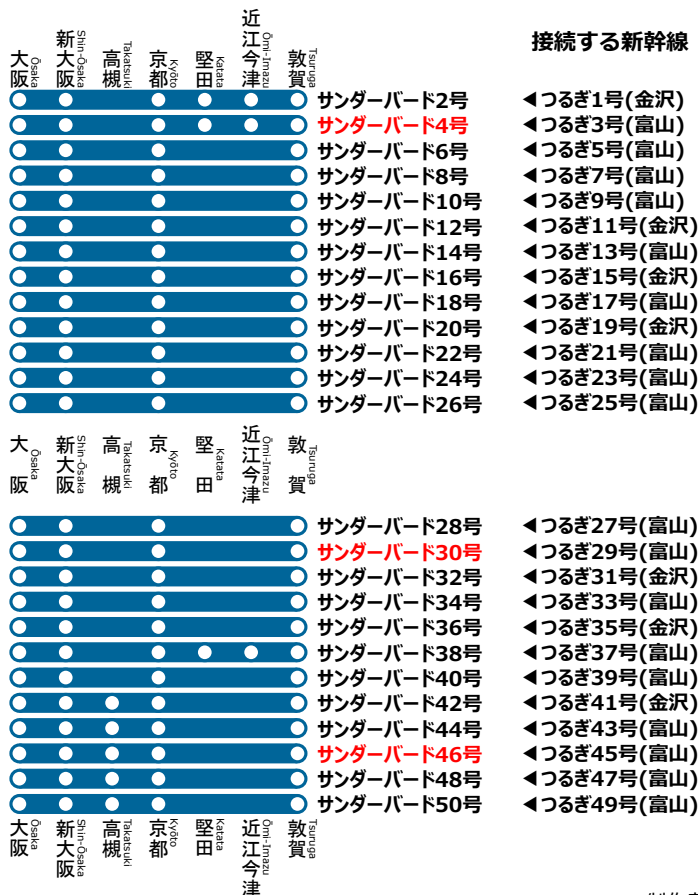

特急サンダーバード停車パターン ご案内

Limited Express Thunderbird stop information

敦賀方面

for Tsuruga

大阪方面

for Osaka

臨時列車は赤字で表記しています。
主に金・土・休日に運行

制作者 かんなぎNEO
※記載した列車以外にも臨時列車が運転される場合があります。
※これは非公式の路線図です。
※路線図の無断転載はお止めください。