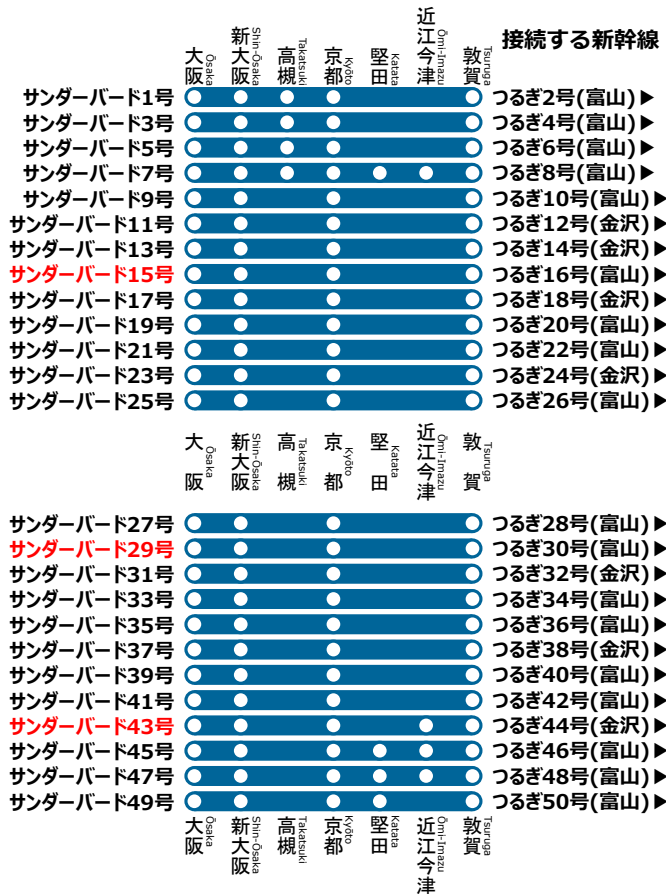

特急サンダーバード停車パターン ご案内

Limited Express Thunderbird stop information

敦賀方面

for Tsuruga

大阪方面

for Osaka

臨時列車は赤字で表記しています。
主に金・土・休日に運行

制作者 かんなぎNEO
※記載した列車以外にも臨時列車が運転される場合があります。
※これは非公式の路線図です。
※路線図の無断転載はお止めください。