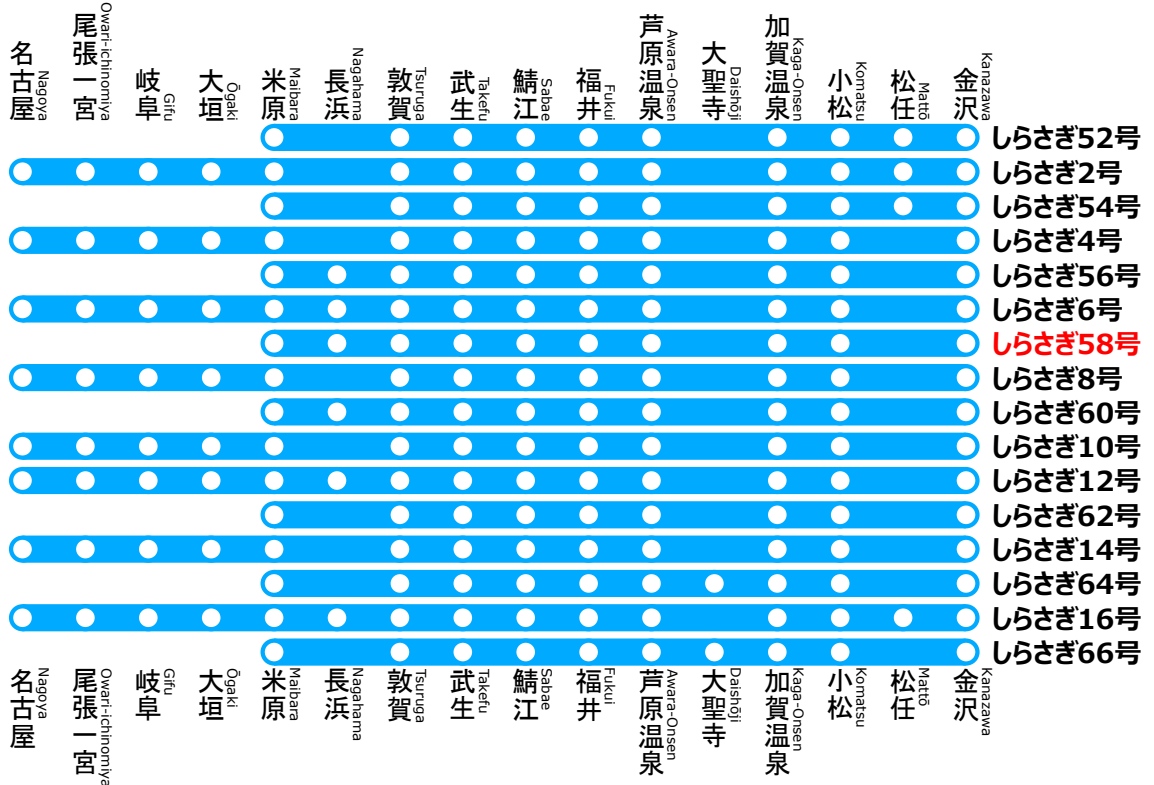

特急しらさぎ停車パターン ご案内

Limited Express Sirasagi stop information

金沢方面

for Kanazawa

米原、名古屋方面

for Maibara, Nagoya

臨時列車は赤字で表記しています。
主に金・土・休日に運行

制作者 かなぎNEO
※記載した列車以外にも臨時列車が運転される場合があります。
※これは非公式の路線図です。
※路線図の無断転載はお止めください。