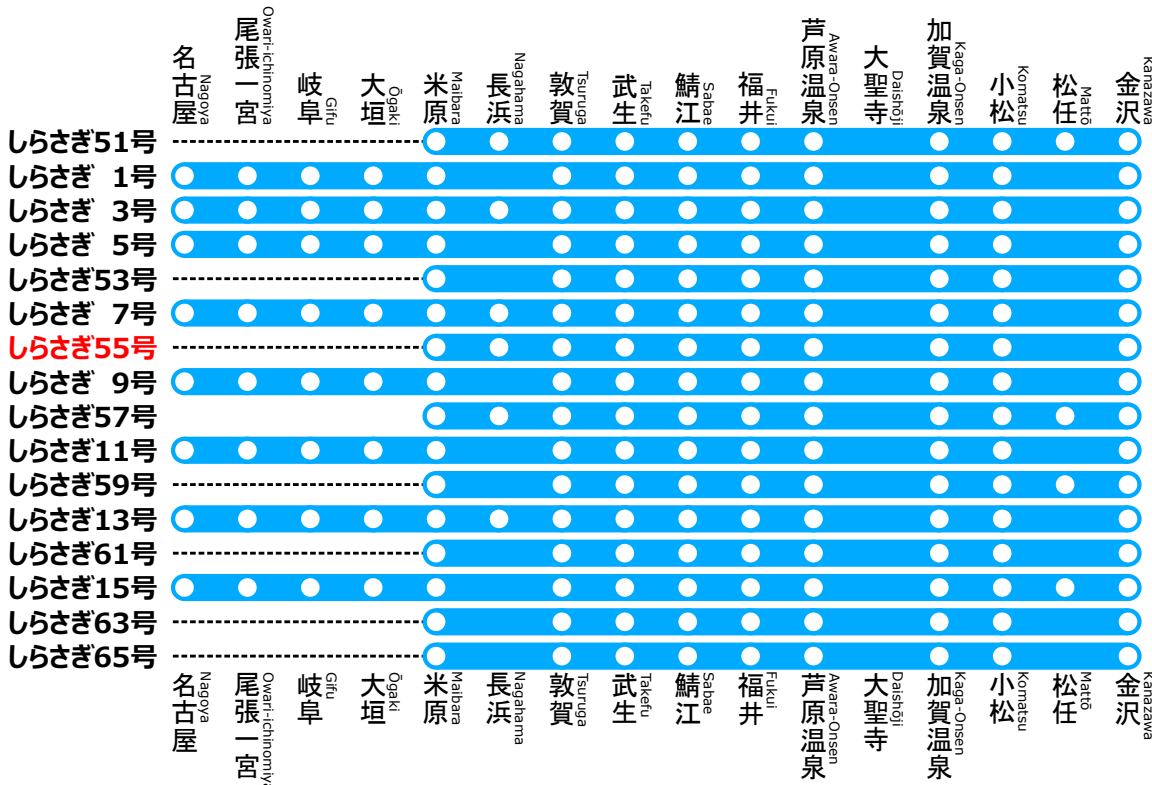

特急しらさぎ停車パターン ご案内

Limited Express Sirasagi stop information

金沢方面

for Kanazawa

米原、名古屋方面

for Maibara, Nagoya

臨時列車は赤字で表記しています。
主に金・土・休日に運行

制作者 かなぎNEO
※記載した列車以外にも臨時列車が運転される場合があります。
※これは非公式の路線図です。
※路線図の無断転載はお止めください。