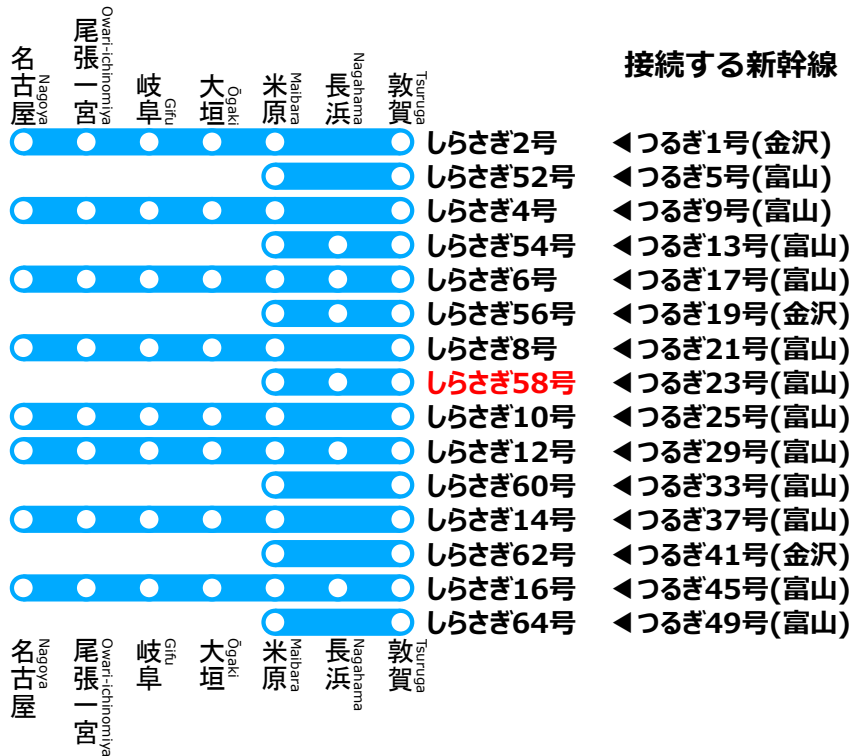

特急しらさぎ停車パターン ご案内

Limited Express Sirasagi stop information

敦賀方面

for Tsuruga

米原、名古屋方面

for Maibara, Nagoya

臨時列車は赤字で表記しています。
主に金・土・休日に運行

制作者 かんなぎNEO
※記載した列車以外にも臨時列車が運転される場合があります。
※これは非公式の路線図です。
※路線図の無断転載はお止めください。