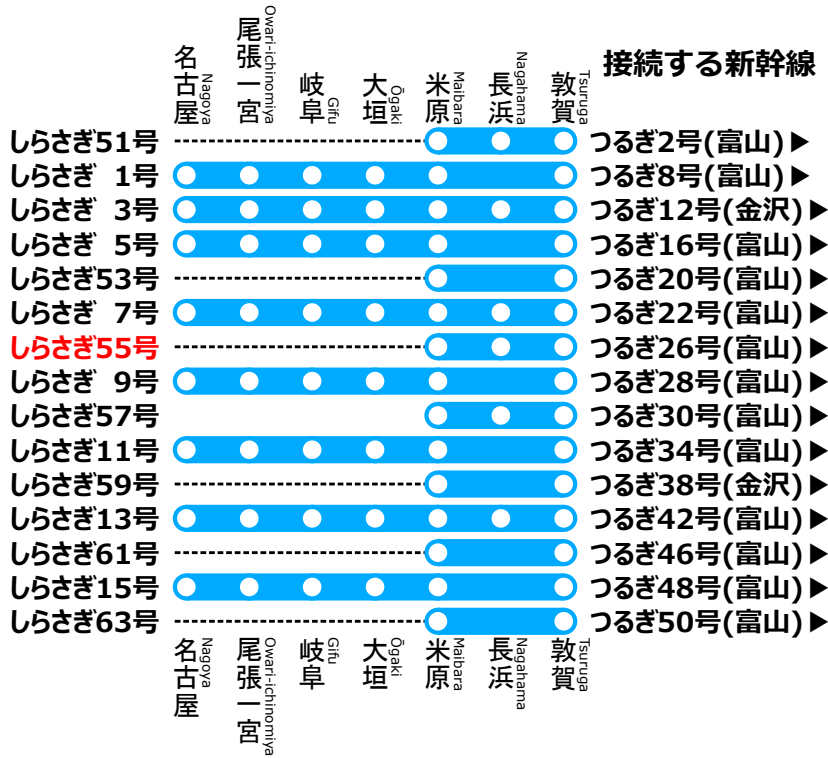

特急しらさぎ停車パターン ご案内

Limited Express Sirasagi stop information

敦賀方面

for Tsuruga

米原、名古屋方面

for Maibara, Nagoya

臨時列車は赤字で表記しています。
主に金・土・休日に運行

制作者 かんなぎNEO
※記載した列車以外にも臨時列車が運転される場合があります。
※これは非公式の路線図です。
※路線図の無断転載はお止めください。