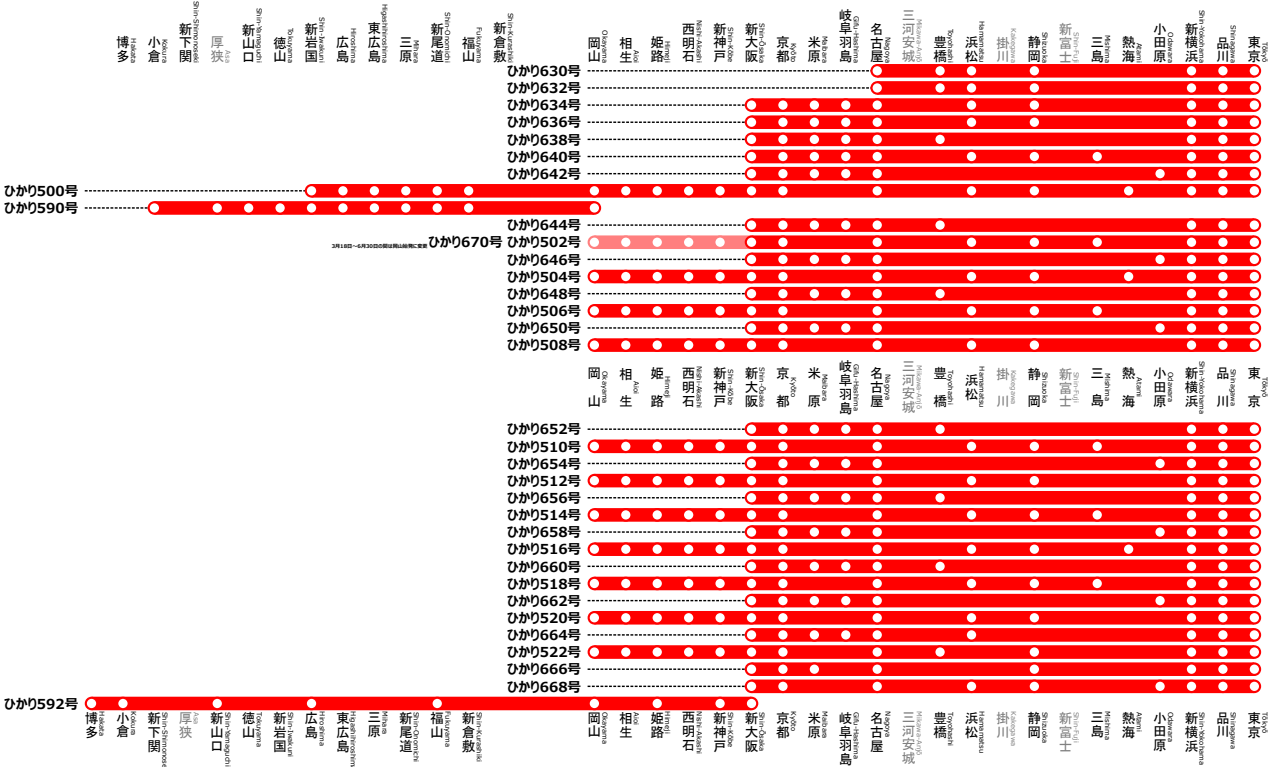

東海道・山陽新幹線ひかり号停車パターンのご案内

Tokaidō-Sanyō Shinkansen Hikari stops pattern information

新大阪,岡山方面

for Shin-Ōsaka, Okayama

東京方面

for Tōkyō

制作者 かんなぎNEO

※記載した列車以外にも臨時列車が運転される場合があります。

※これは非公式の路線図です。

※路線図の無断転載はお止めください。