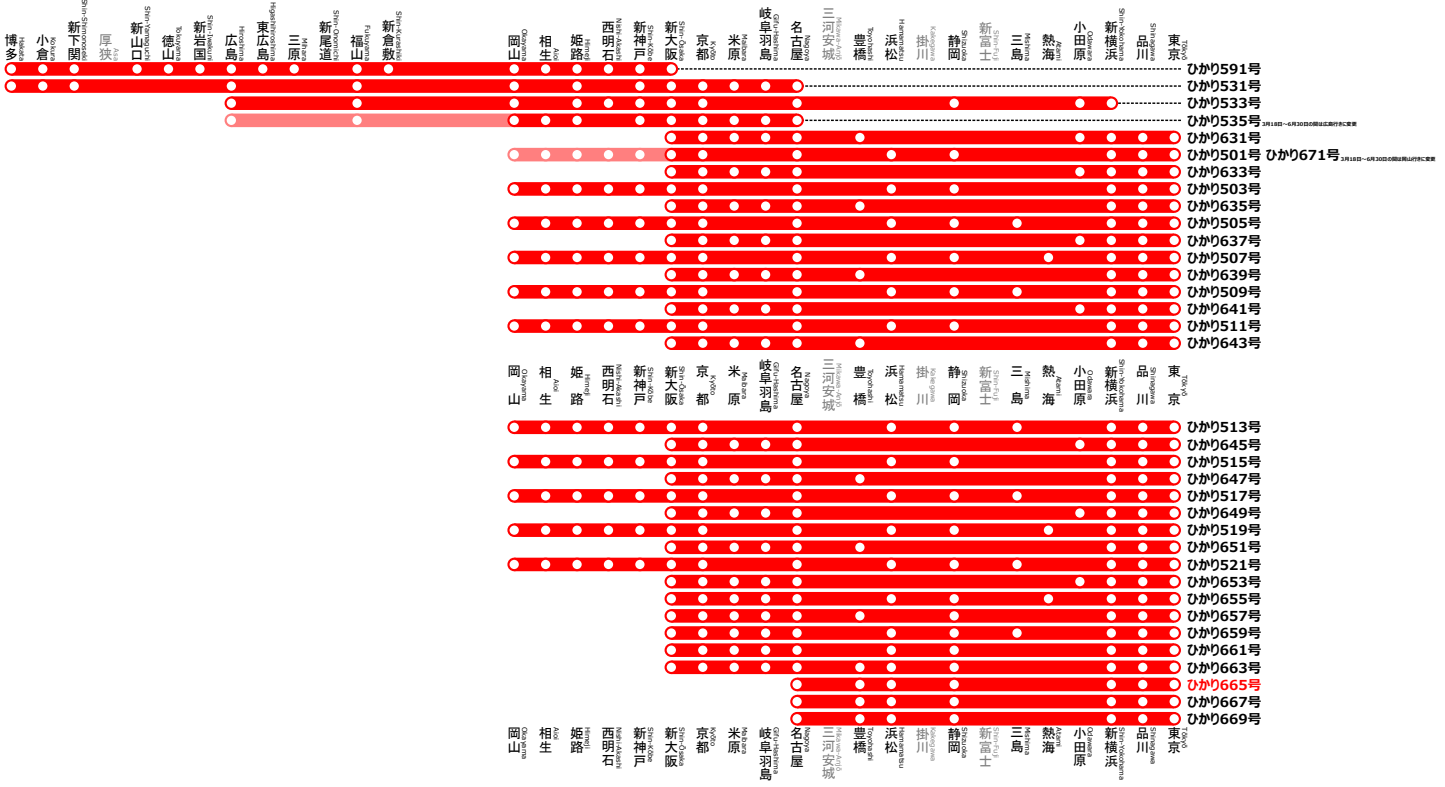

東海道・山陽新幹線ひかり号停車パターンのご案内

Tokaidō-Sanyō Shinkansen Hikari stops pattern information

新大阪,岡山方面

for Shin-Ōsaka, Okayama

東京方面

for Tōkyō

制作者 かんなぎNEO

※記載した列車以外にも臨時列車が運転される場合があります。

※これは非公式の路線図です。

※路線図の無断転載はお止めください。