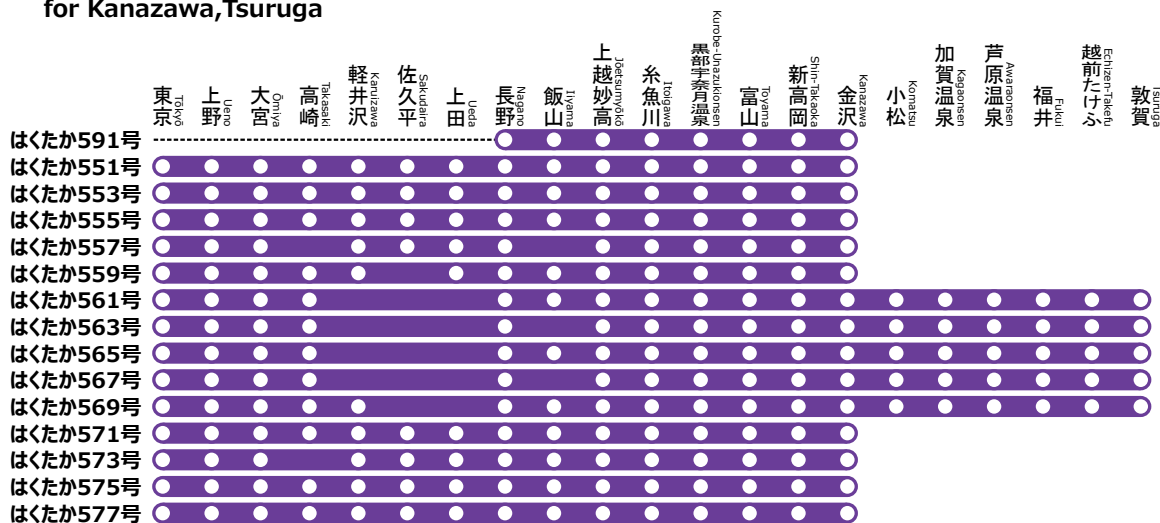

北陸新幹線はくたか 停車パターンのご案内

Hokuriku Shinkansen Hakutaka stops pattern information

金沢, 敦賀方面

for Kanazawa, Tsuruga