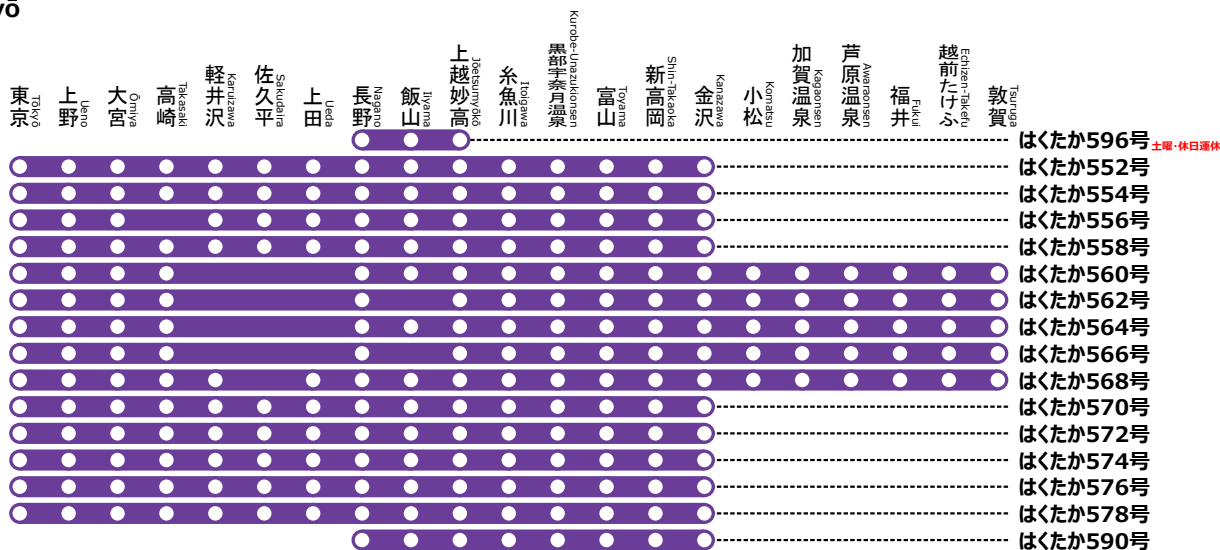

東京方面

for Tōkyō

制作者 かんなぎNEO
※記載した列車以外にも臨時列車が運転される場合があります。
※これは非公式の路線図です。
※路線図の無断転載はお止めください。