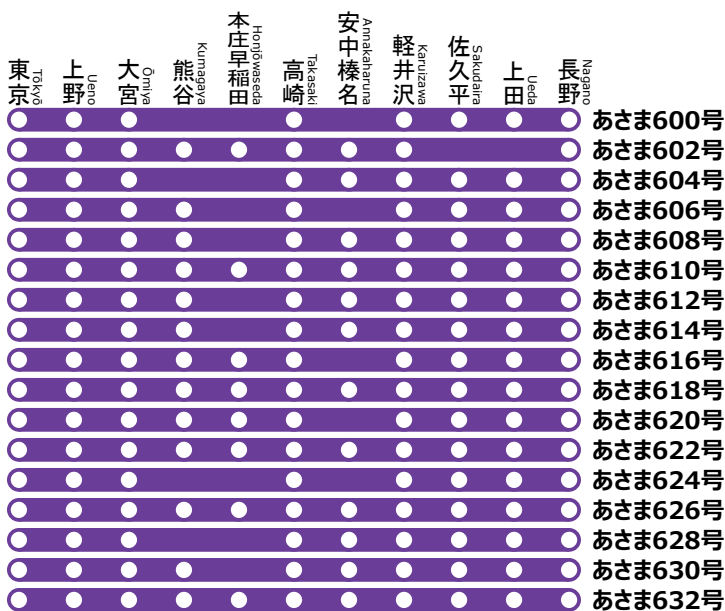

北陸新幹線あさま 停車パターンのご案内

Hokuriku Shinkansen Asama stops pattern information

長野方面

for Nagano

土曜・休日運休

東京方面

for Tōkyō

制作者 かんなぎNEO

※記載した列車以外にも臨時列車が運転される場合があります。

※これは非公式の路線図です。

※路線図の無断転載はお止めください。