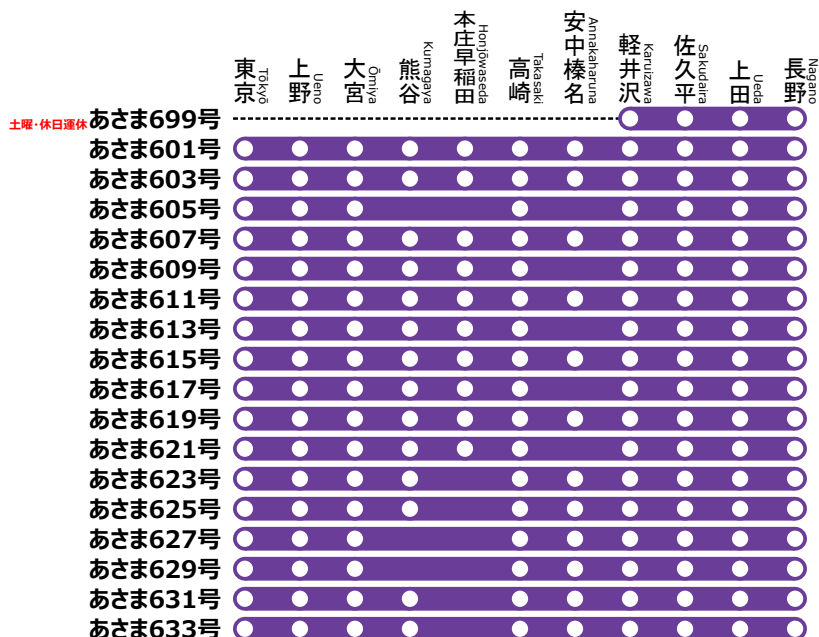

北陸新幹線あさま 停車パターンのご案内

Hokuriku Shinkansen Asama stops pattern information

長野方面

for Nagano

土曜・休日運休

東京方面

for Tōkyō

制作者 かんなぎNEO

※記載した列車以外にも臨時列車が運転される場合があります。

※これは非公式の路線図です。

※路線図の無断転載はお止めください。