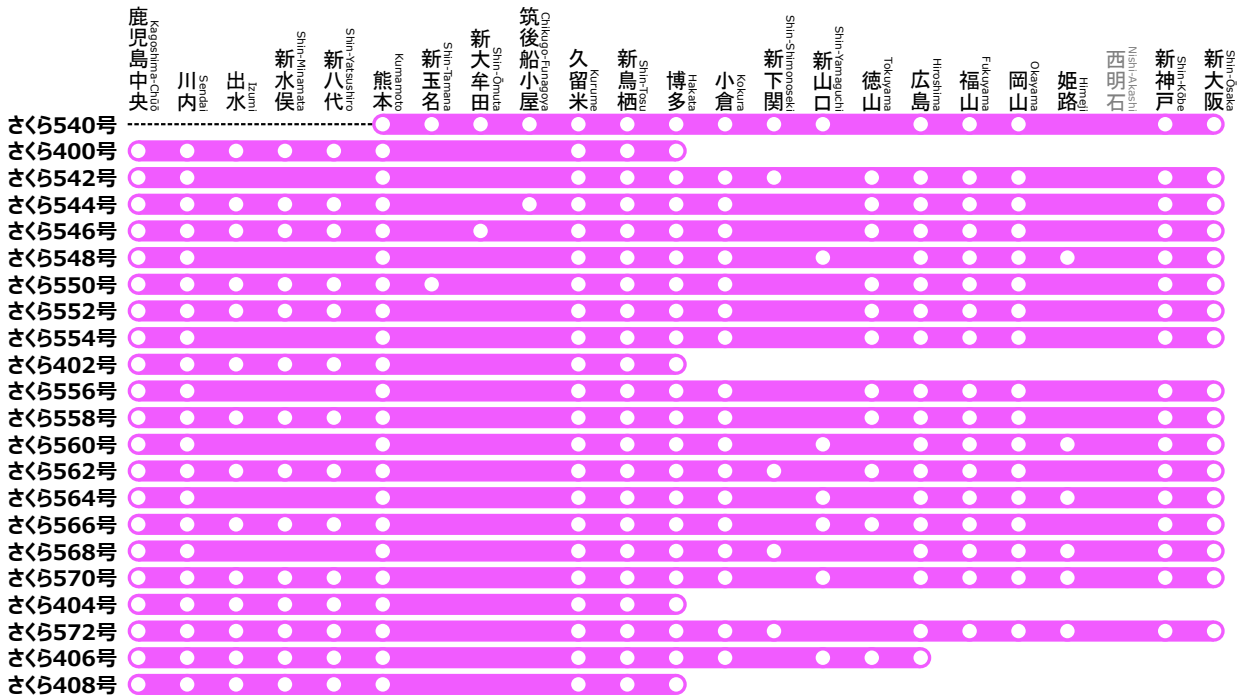

山陽、九州新幹線さくら停車パターンのご案内

Sanyō, Kyūshū Shinkansen Sakura stops pattern information

鹿児島中央方面

for Kagoshima-Chūō

広島、新大阪方面

for Hiroshima Shin-Ōsaka

制作者 かななぎNEO

※記載した列車以外にも臨時列車が運転される場合があります。

※これは非公式の路線図です。

※路線図の無断転載はお止めください。

臨時列車は赤字で表記しています。