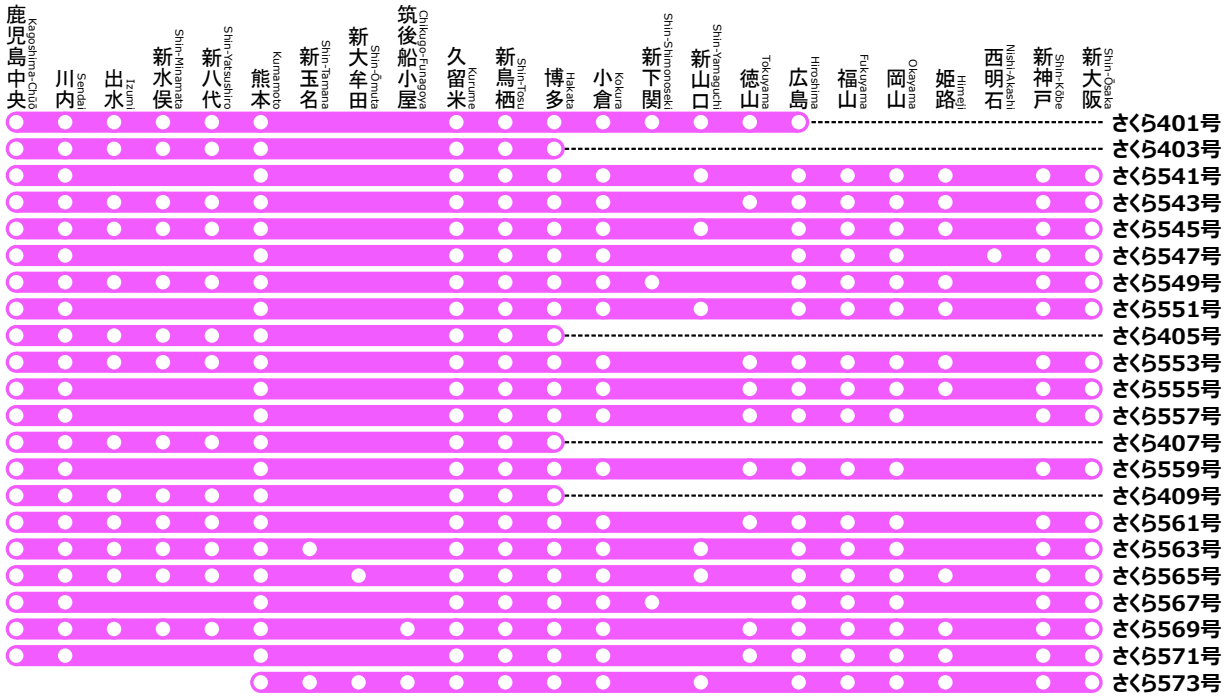

山陽、九州新幹線さくら停車パターンのご案内

Sanyō, Kyūshū Shinkansen Sakura stops pattern information

鹿児島中央方面

for Kagoshima-Chūō

広島、新大阪方面

for Hiroshima Shin-Ōsaka

制作者 かななぎNEO

※記載した列車以外にも臨時列車が運転される場合があります。

※これは非公式の路線図です。

※路線図の無断転載はお止めください。

臨時列車は赤字で表記しています。