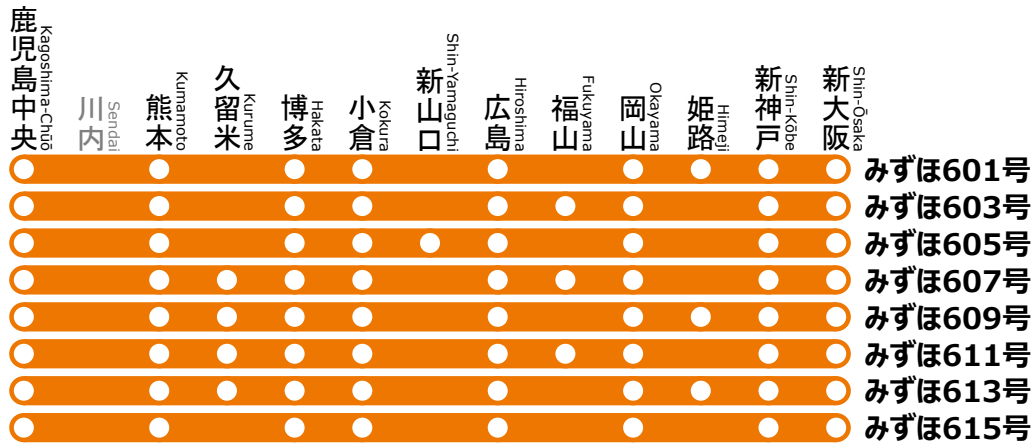

山陽、九州新幹線みずほ停車パターンのご案内

Sanyō, Kyūshū Shinkansen Mizuho stops pattern information

鹿児島中央方面

for Kagoshima-Chūō

新大阪方面

for Shin-Ōsaka

制作者 かななぎNEO

※記載した列車以外にも臨時列車が運転される場合があります。

※これは非公式の路線図です。

※路線図の無断転載はお止めください。

臨時列車は赤字で表記しています。