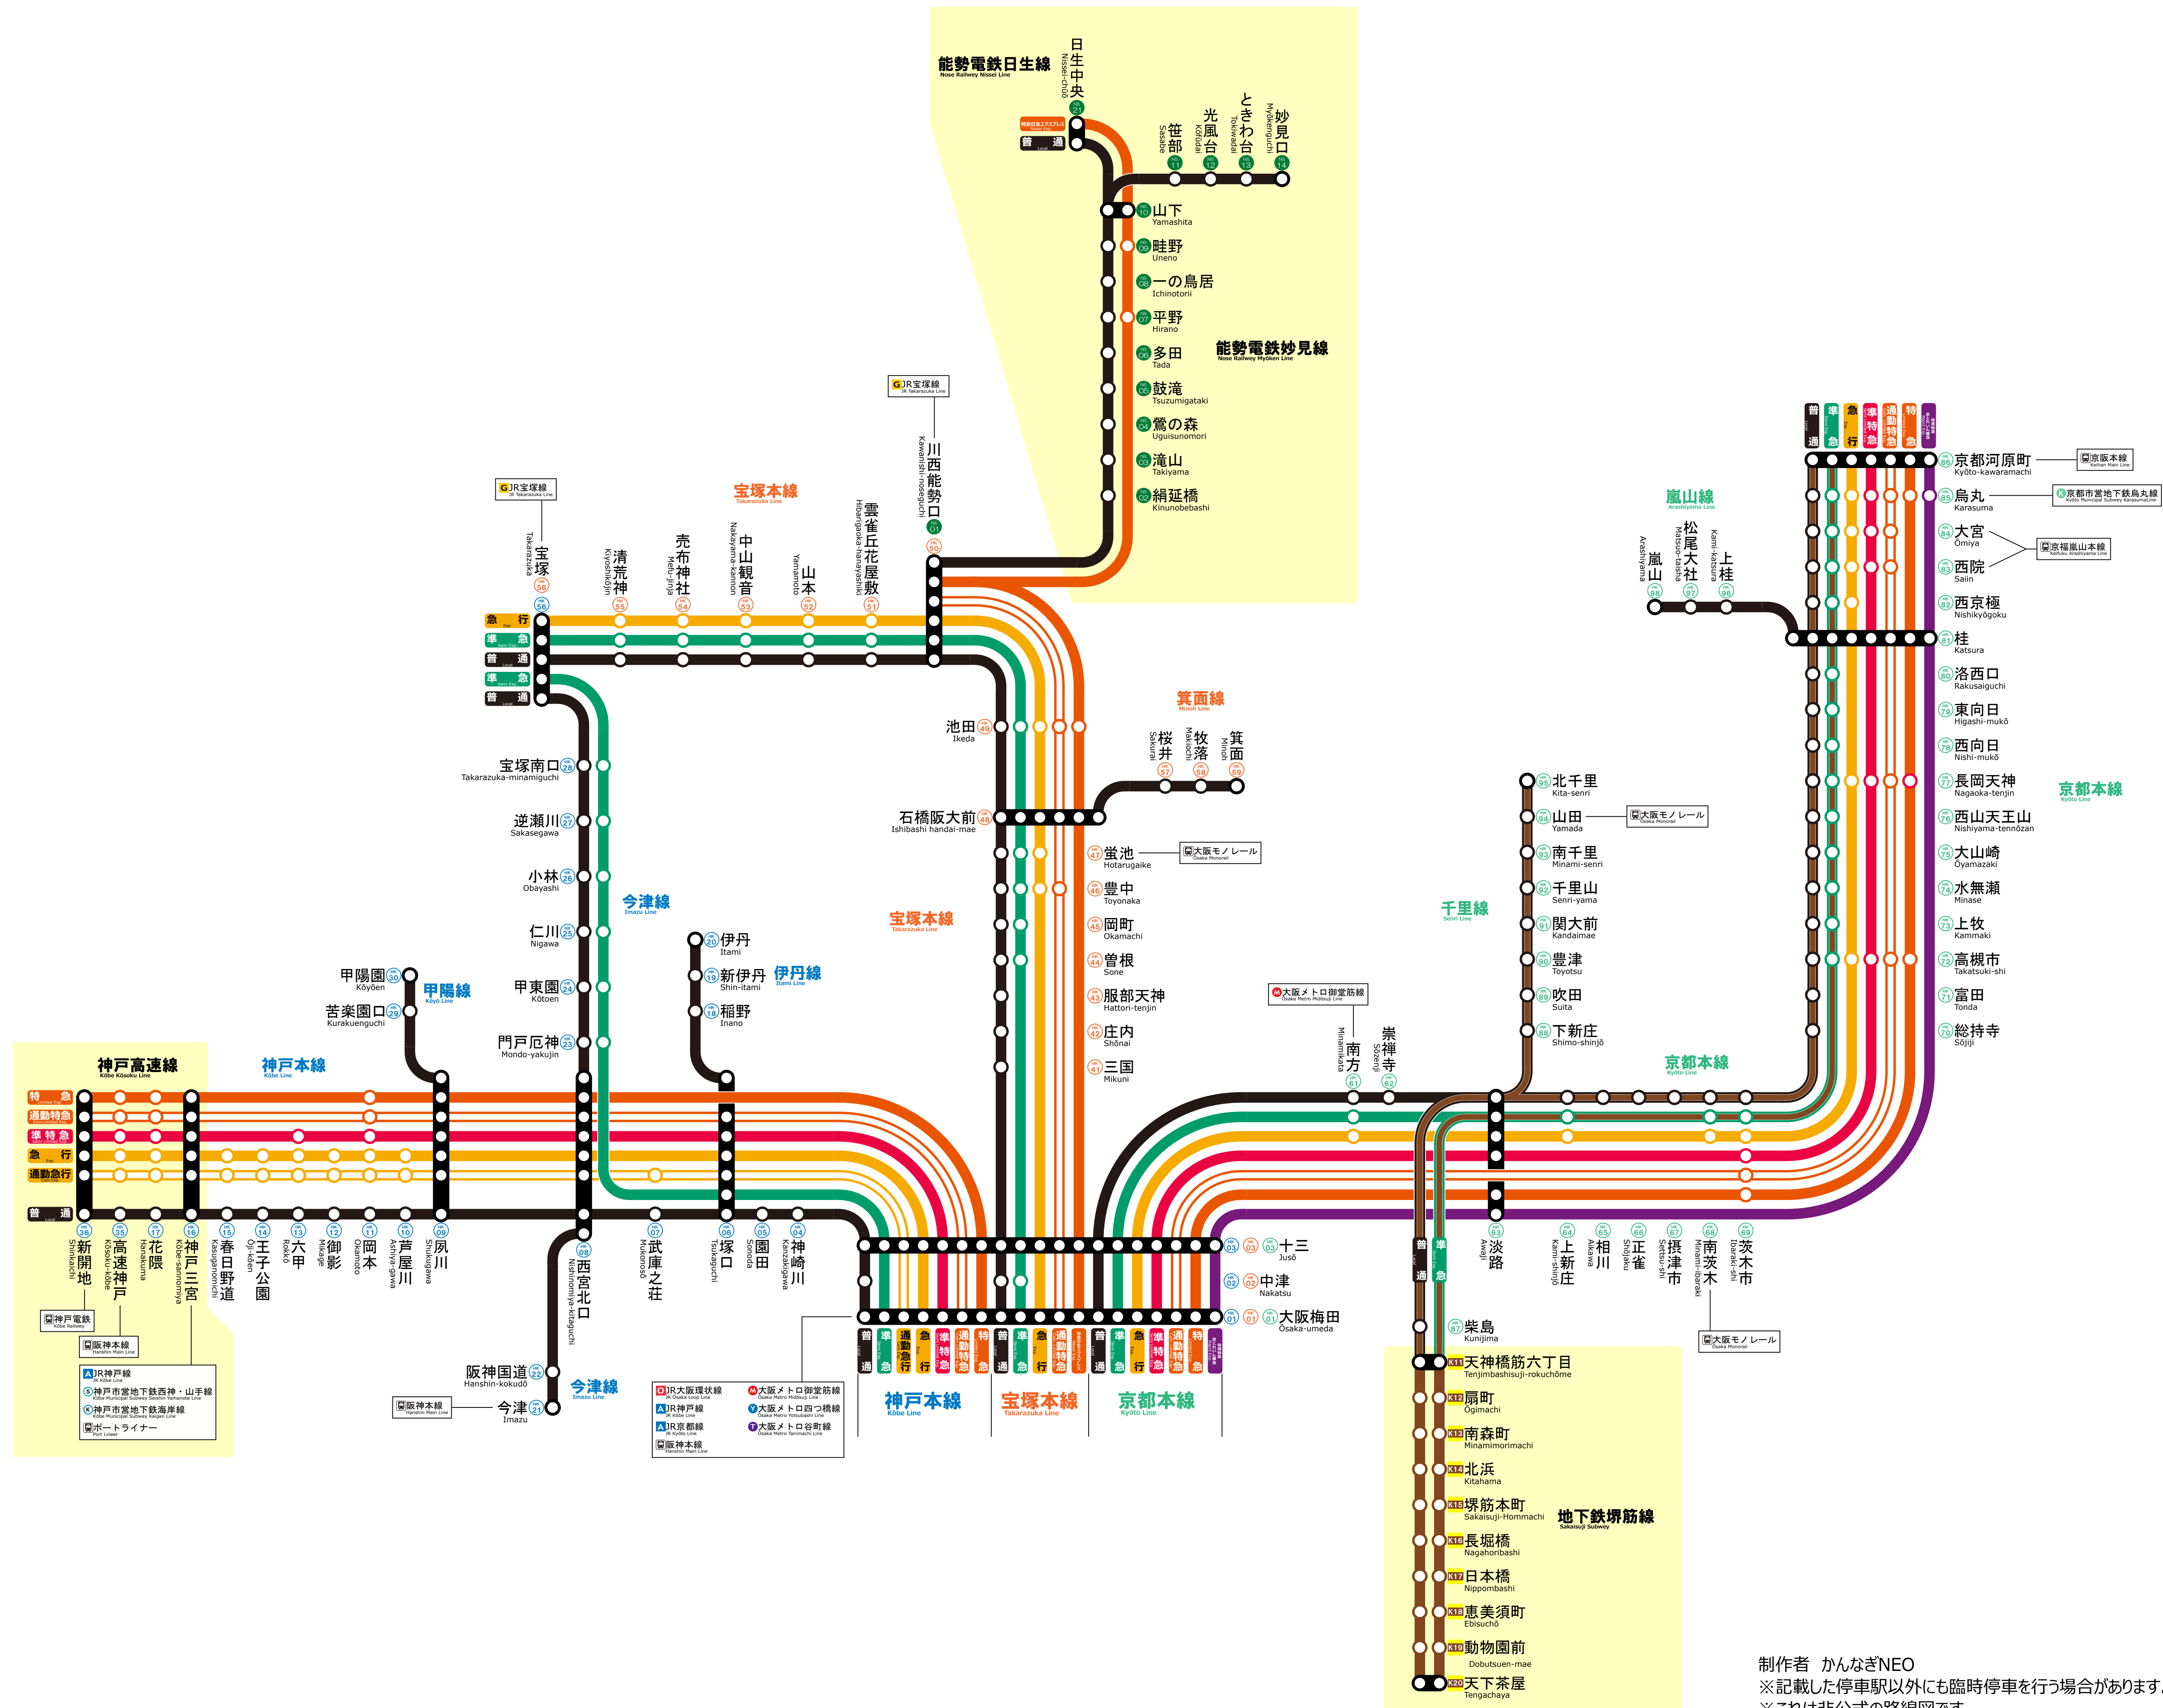

阪急電鉄 停車駅ご案内

Hankyū Railway Stops information

制作者 かんなぎNEO
 ※記載した停車駅以外にも臨時停車を行う場合があります。
 ※これは非公式の路線図です。
 ※路線図の無断転載はお止めください。