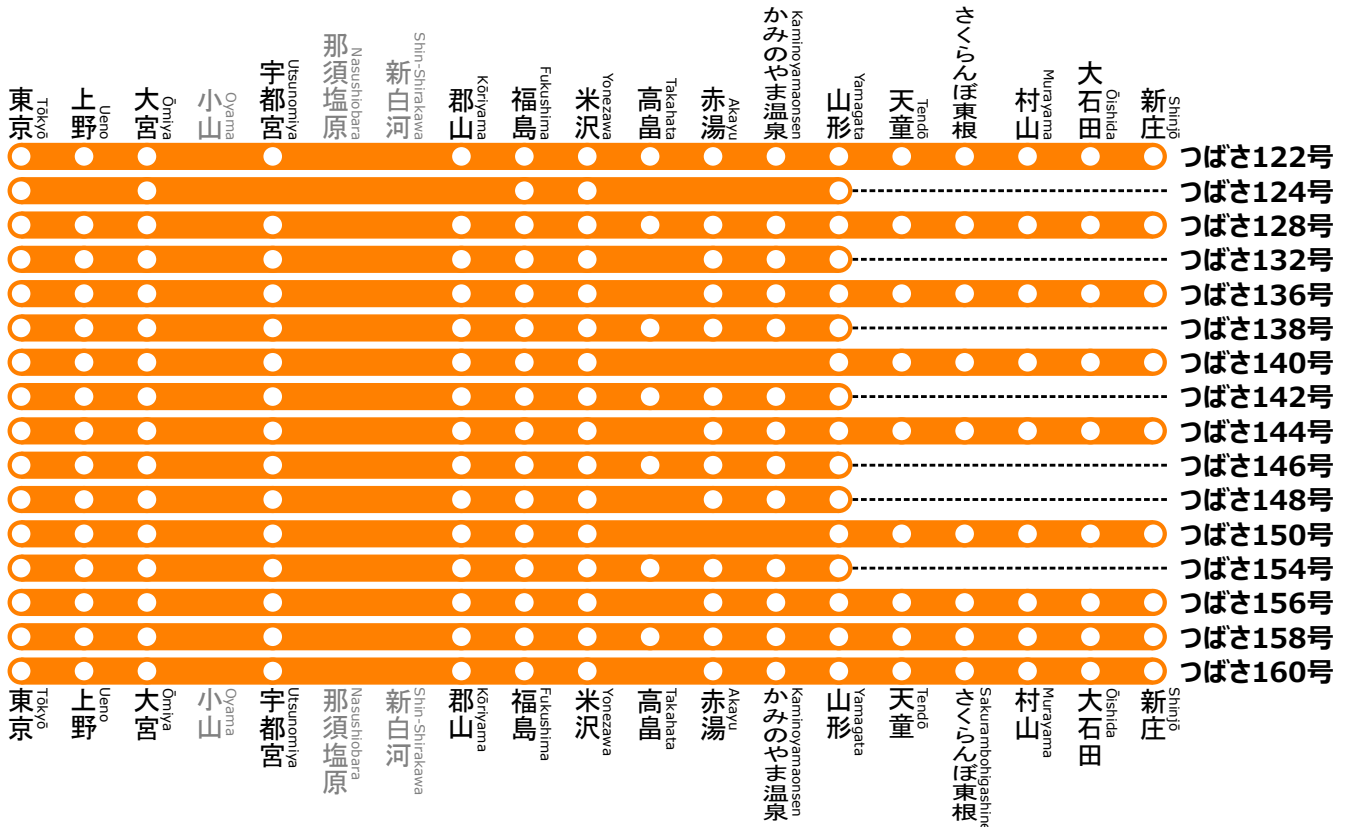

山形新幹線つばさ停車パターンのご案内

Yamagata Shinkansen Tsubasa stops pattern information

山形,新庄方面

for Yamagata, Shinjō

東京方面

for Tōkyō

制作者 かんなぎNEO

※記載した列車以外にも臨時列車が運転される場合があります。

※これは非公式の路線図です。

※路線図の無断転載はお止めください。