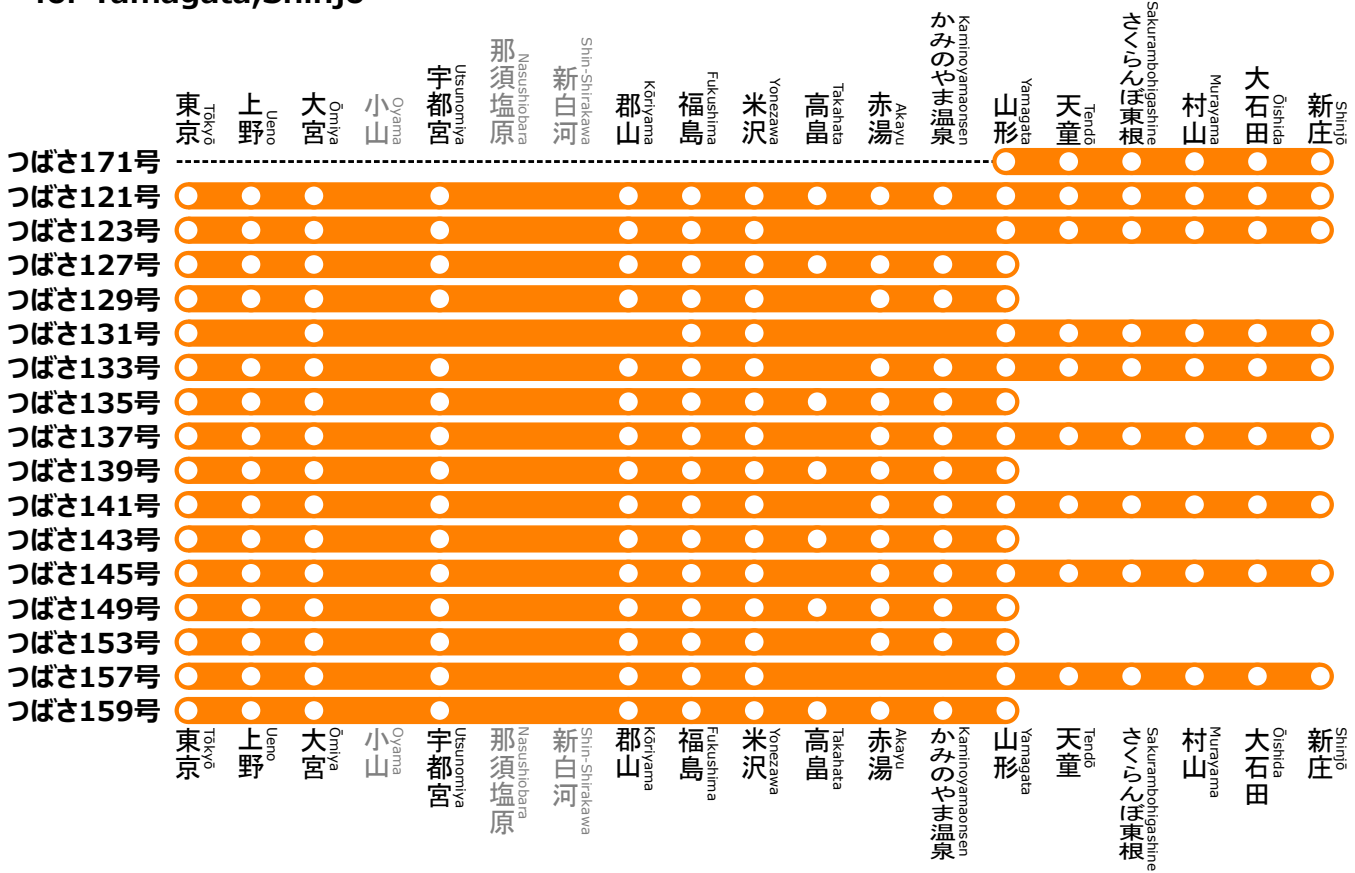

山形新幹線つばさ停車パターンのご案内

Yamagata Shinkansen Tsubasa stops pattern information

山形,新庄方面

for Yamagata, Shinjō

東京方面

for Tōkyō

制作者 かんなぎNEO

※記載した列車以外にも臨時列車が運転される場合があります。

※これは非公式の路線図です。

※路線図の無断転載はお止めください。