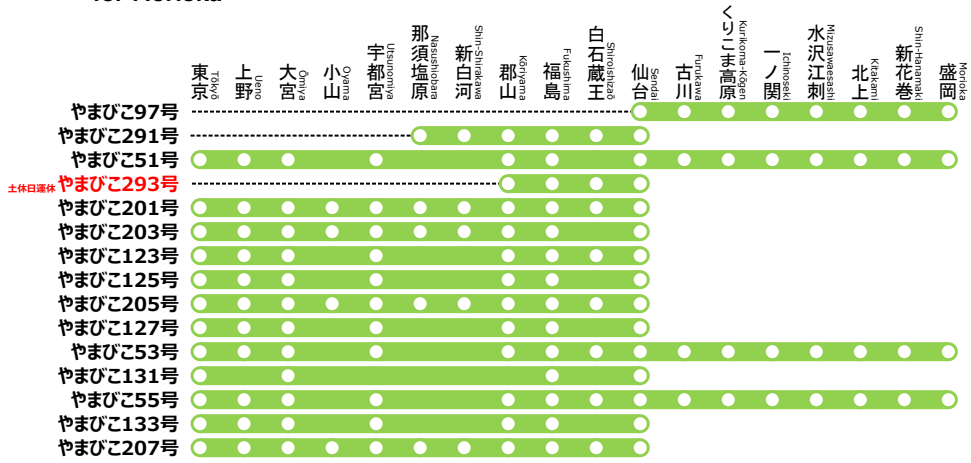

東北新幹線やまびこ停車パターンのご案内

Tōhoku Shinkansen Yamabiko stops pattern information

盛岡方面 for Morioka

東京方面 for Tōkyō

制作者 かんなぎNEO
 ※記載した列車以外にも臨時列車が運転される場合があります。
 ※これは非公式の路線図です。
 ※路線図の無断転載はお止めください。

臨時列車は赤字で表記しています。