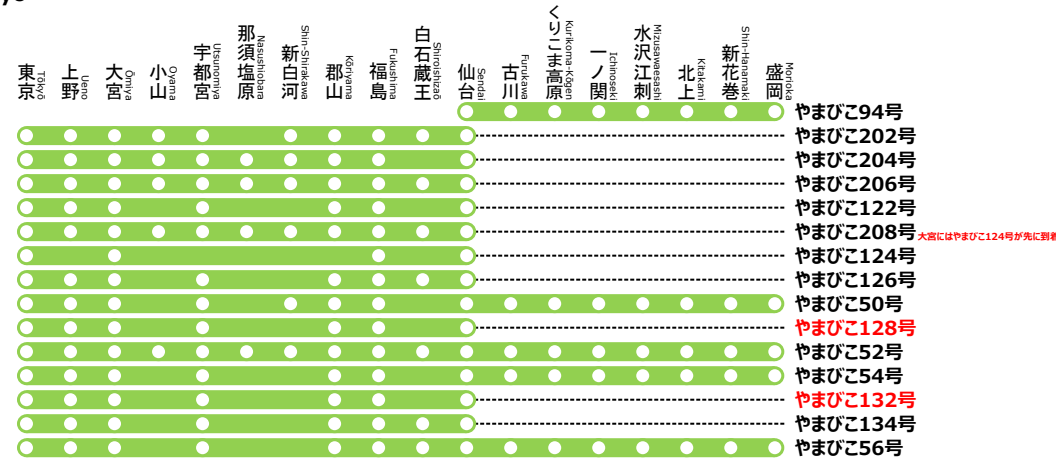

東北新幹線やまびこ停車パターンのご案内

Tōhoku Shinkansen Yamabiko stops pattern information

盛岡方面 for Morioka

東京方面 for Tōkyō

制作者 かんなぎNEO
 ※記載した列車以外にも臨時列車が運転される場合があります。
 ※これは非公式の路線図です。
 ※路線図の無断転載はお止めください。

臨時列車は赤字で表記しています。