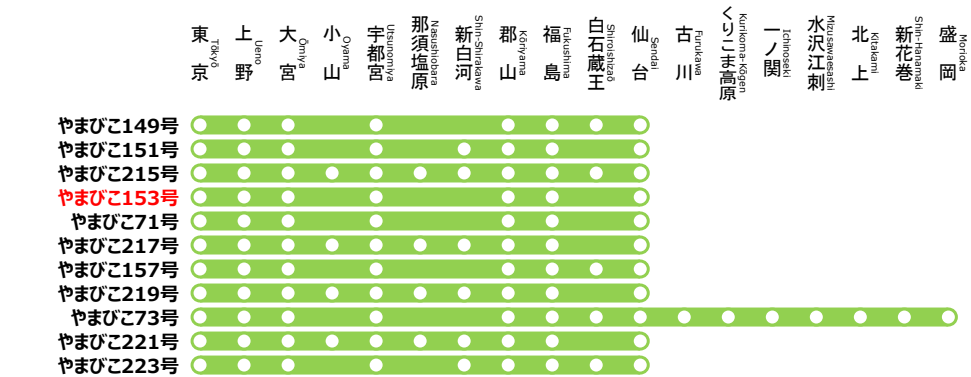

東北新幹線やまびこ停車パターンのご案内

Tōhoku Shinkansen Yamabiko stops pattern information

盛岡方面 for Morioka

東京方面 for Tōkyō

制作者 かんなぎNEO
 ※記載した列車以外にも臨時列車が運転される場合があります。
 ※これは非公式の路線図です。
 ※路線図の無断転載はお止めください。

臨時列車は赤字で表記しています。