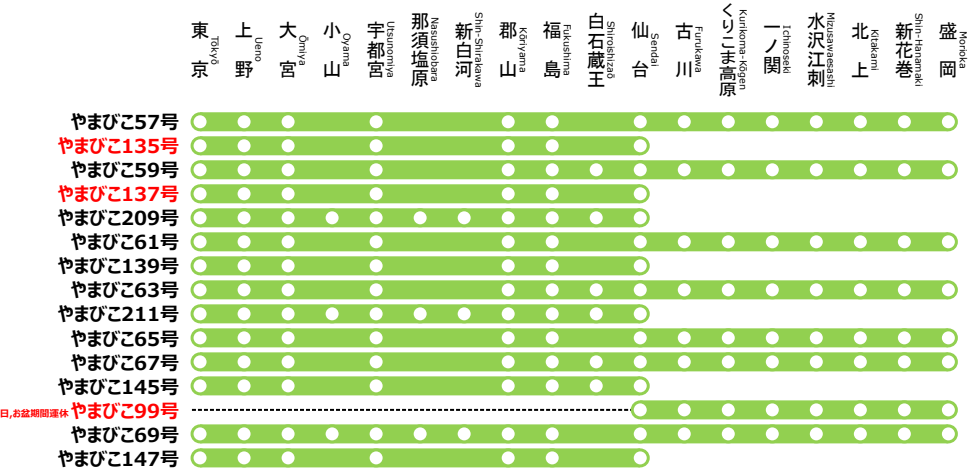

東北新幹線やまびこ停車パターンのご案内

Tōhoku Shinkansen Yamabiko stops pattern information

盛岡方面 for Morioka

東京方面 for Tōkyō

制作者 かんなぎNEO
 ※記載した列車以外にも臨時列車が運転される場合があります。
 ※これは非公式の路線図です。
 ※路線図の無断転載はお止めください。

臨時列車は赤字で表記しています。