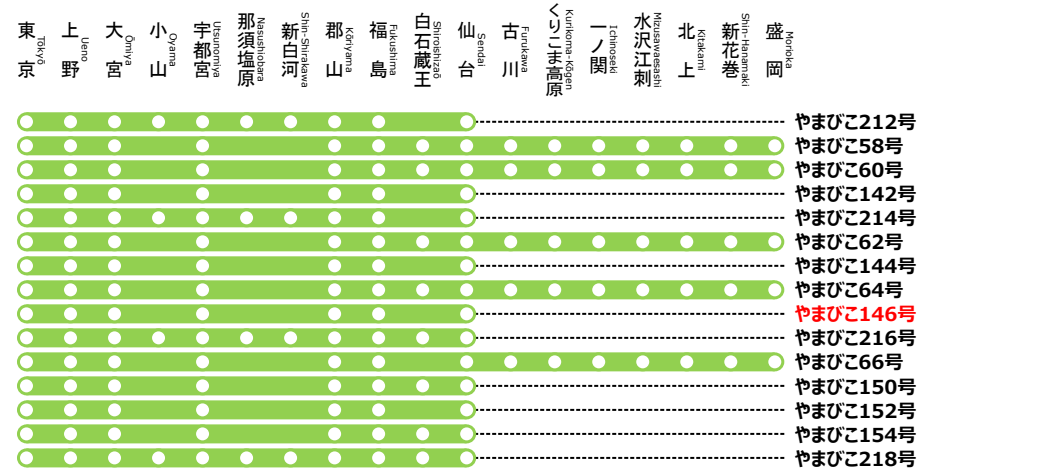

東北新幹線やまびこ停車パターンのご案内

Tōhoku Shinkansen Yamabiko stops pattern information

盛岡方面 for Morioka

東京方面 for Tōkyō

制作者 かんなぎNEO
 ※記載した列車以外にも臨時列車が運転される場合があります。
 ※これは非公式の路線図です。
 ※路線図の無断転載はお止めください。

臨時列車は赤字で表記しています。