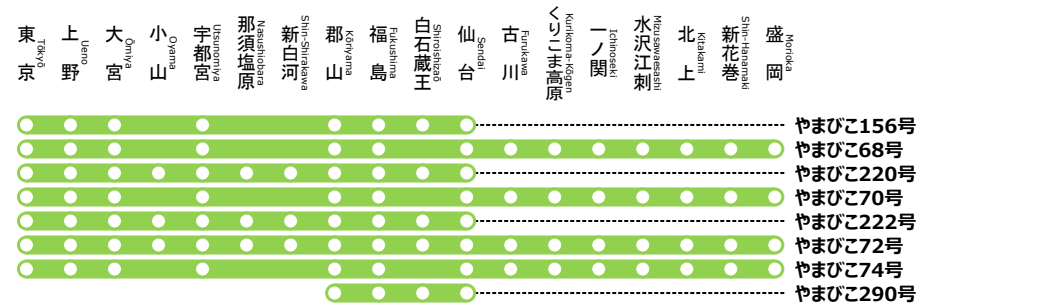

東北新幹線やまびこ停車パターンのご案内

Tōhoku Shinkansen Yamabiko stops pattern information

盛岡方面 for Morioka

東京方面 for Tōkyō

制作者 かんなぎNEO
 ※記載した列車以外にも臨時列車が運転される場合があります。
 ※これは非公式の路線図です。
 ※路線図の無断転載はお止めください。

臨時列車は赤字で表記しています。