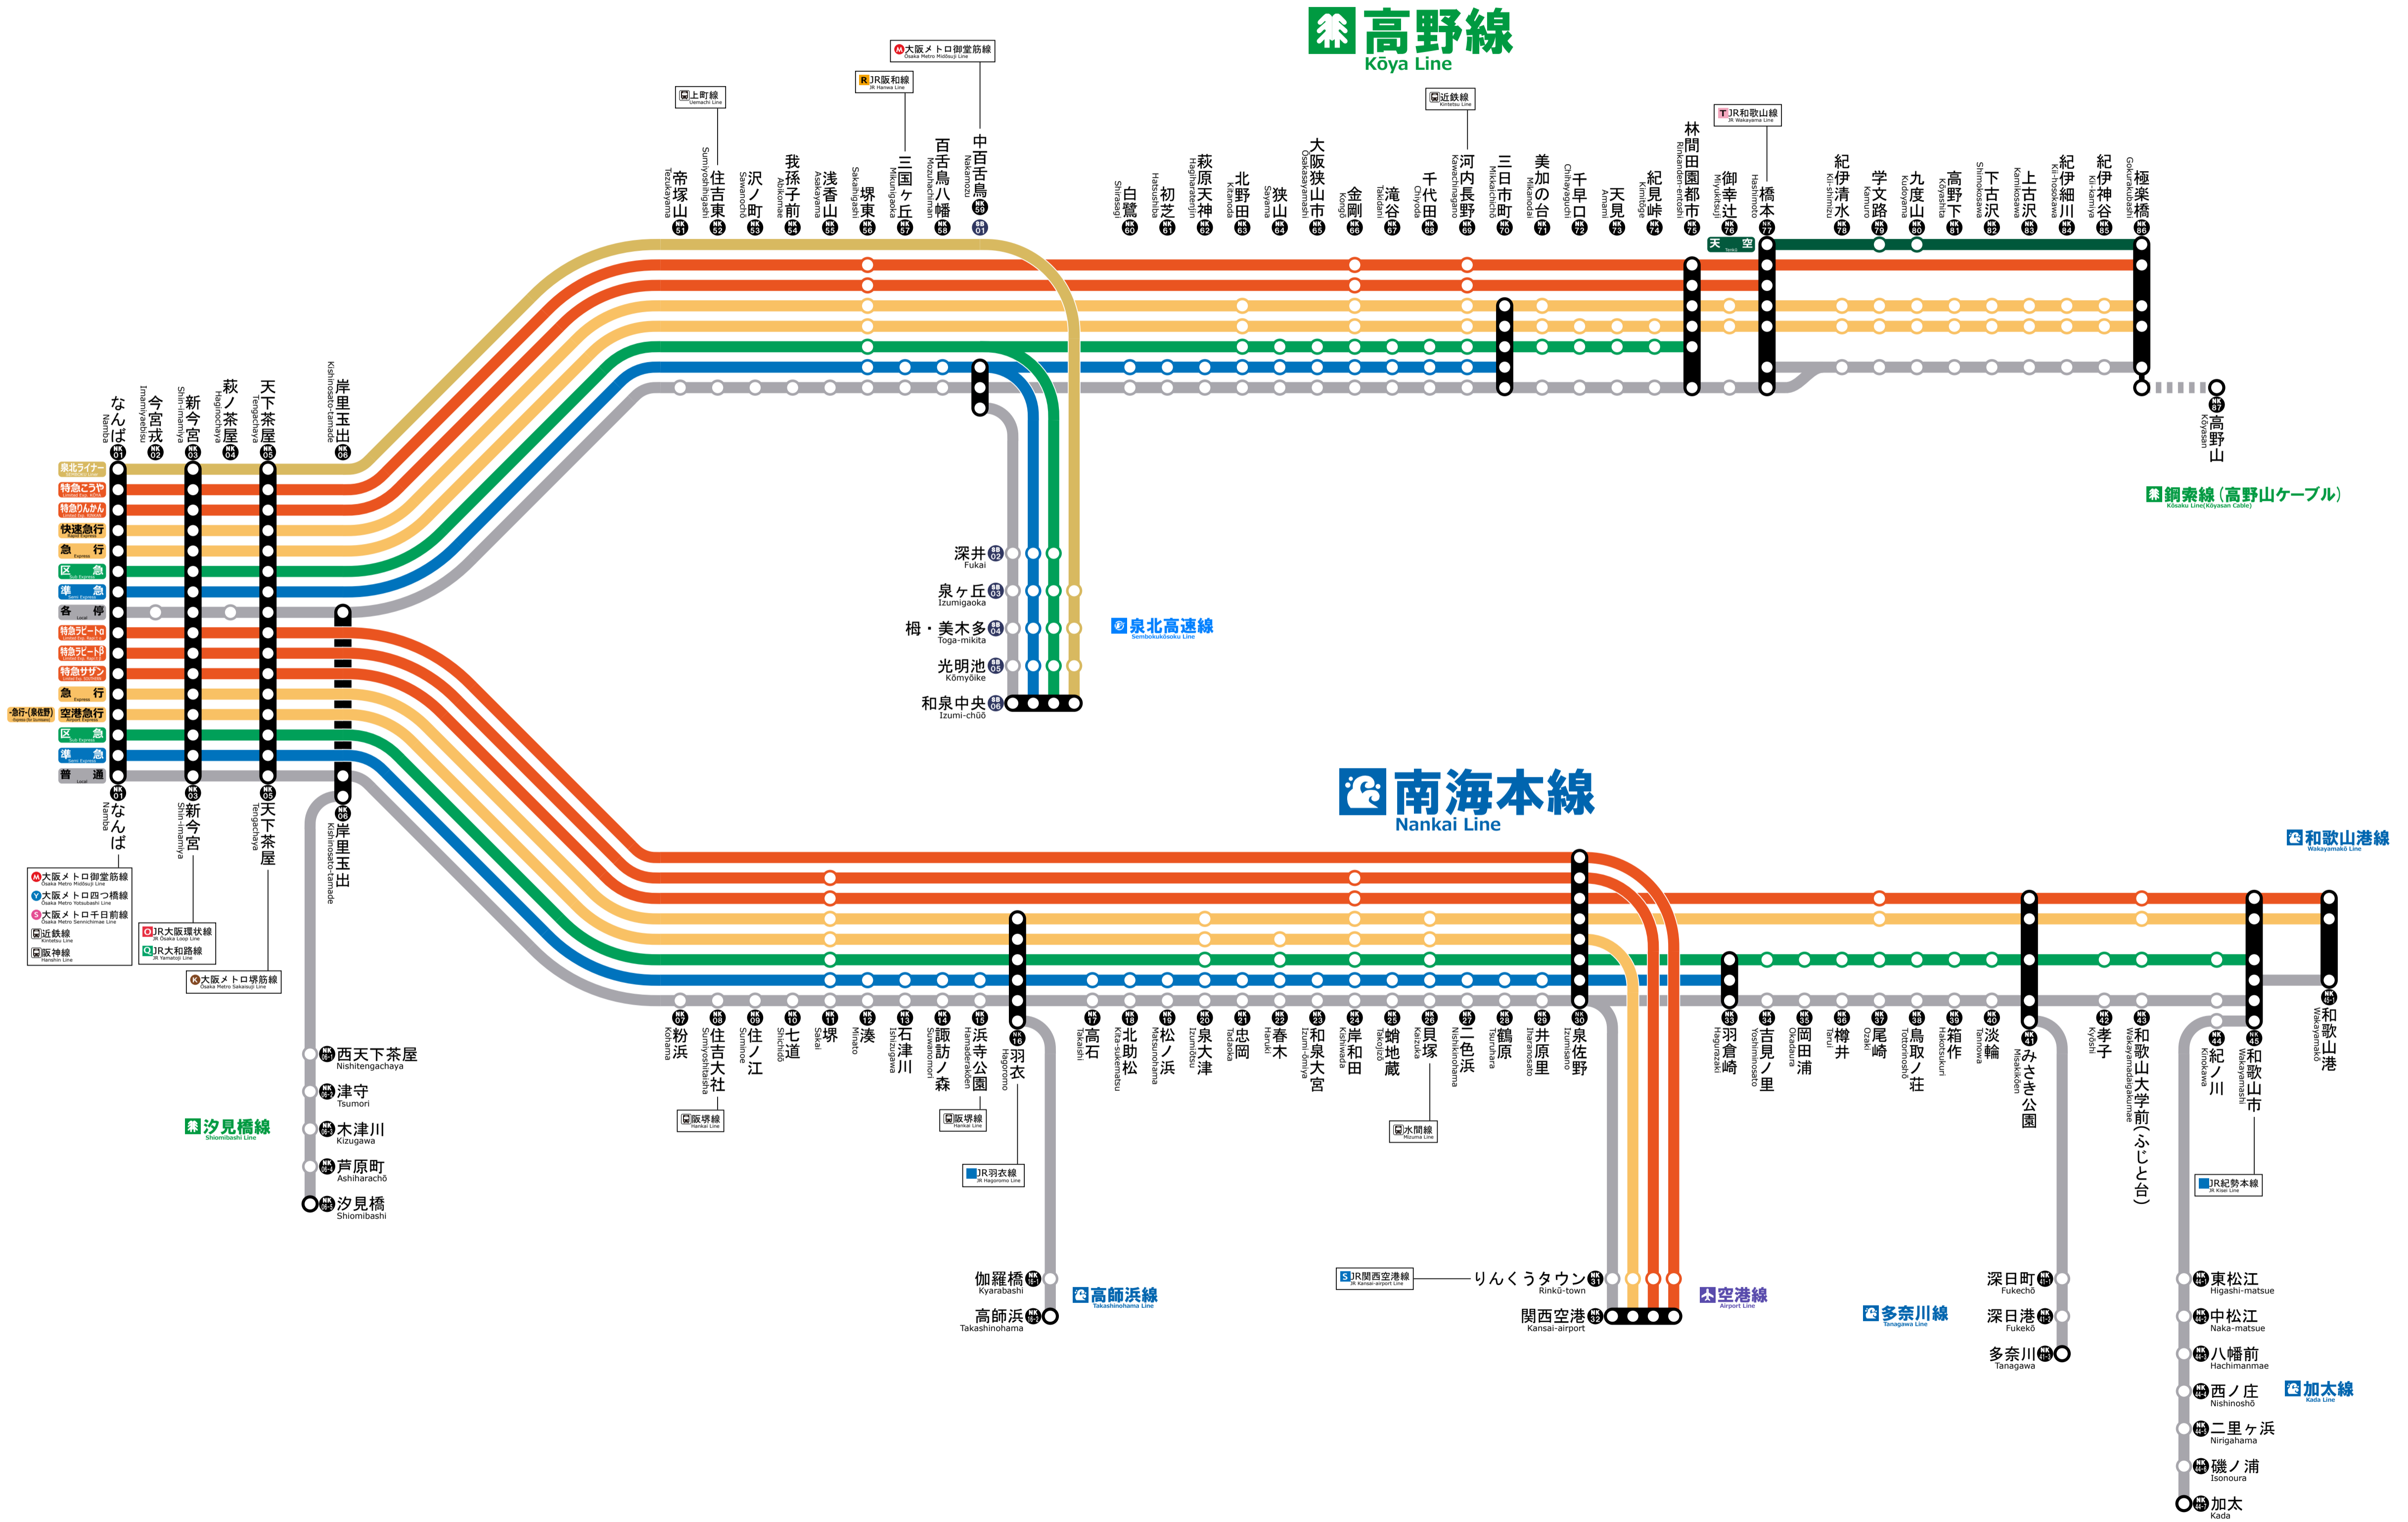

南海電鉄停車駅ご案内

Nankai Railway Stops information

制作者 かんなぎNEO
 ※記載した停車駅以外にも臨時停車を行う場合があります。
 ※これは非公式の路線図です。
 ※路線図の無断転載はお止めください。