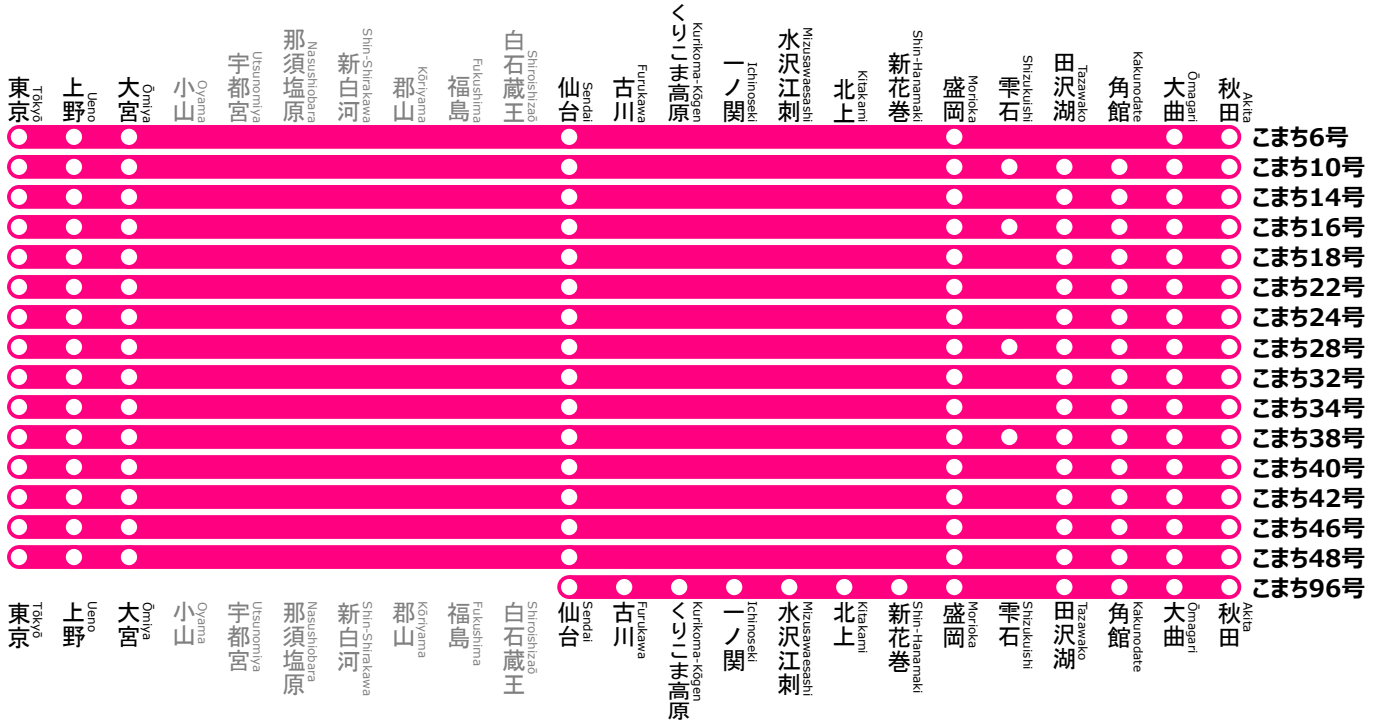

秋田新幹線こまち停車パターンのご案内

Akita Shinkansen Komachi stops pattern information

秋田方面

for Akita

東京方面

for Tōkyō

制作者 かんなぎNEO

※記載した列車以外にも臨時列車が運転される場合があります。

※これは非公式の路線図です。

※路線図の無断転載はお止めください。