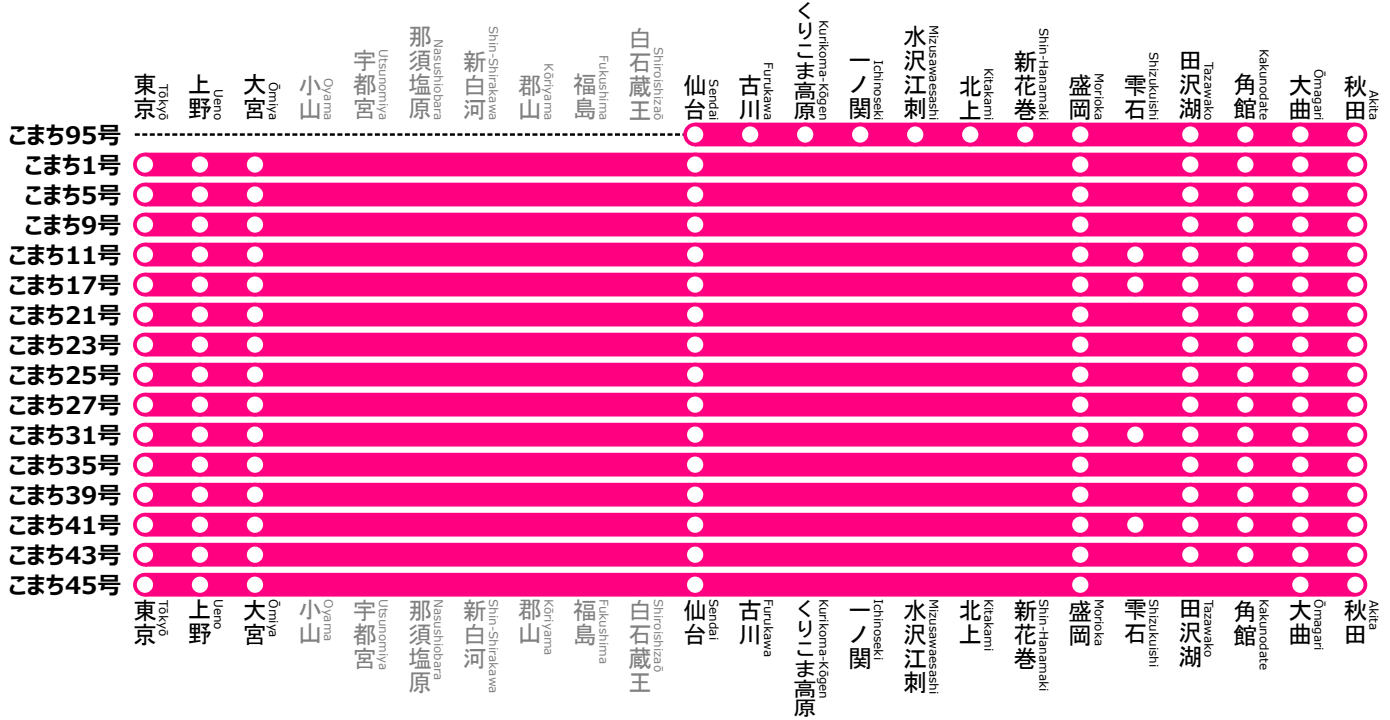

秋田新幹線こまち停車パターンのご案内

Akita Shinkansen Komachi stops pattern information

秋田方面

for Akita

東京方面

for Tōkyō

制作者 かんなぎNEO

※記載した列車以外にも臨時列車が運転される場合があります。

※これは非公式の路線図です。

※路線図の無断転載はお止めください。