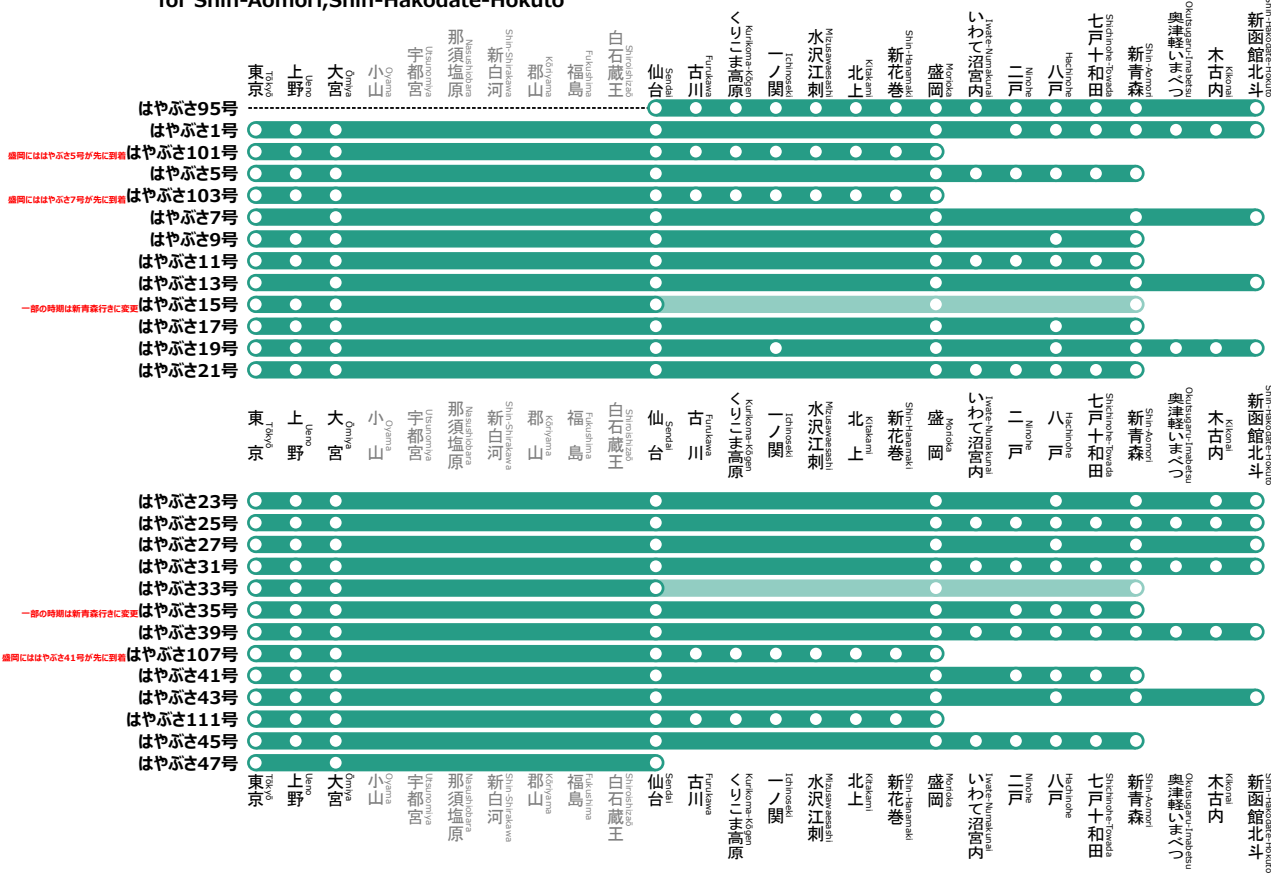

東北,北海道新幹線はやぶさ停車パターンのご案内  
tōhoku,Hokkaidō Shinkansen Hayabusa stops pattern information

新青森,新函館北斗方面  
for Shin-Aomori,Shin-Hakodate-Hokuto

東京方面  
for Tōkyō

制作者 かんなぎNEO

※記載した列車以外にも臨時列車が運転される場合があります。

※これは非公式の路線図です。

※路線図の無断転載はお止めください。