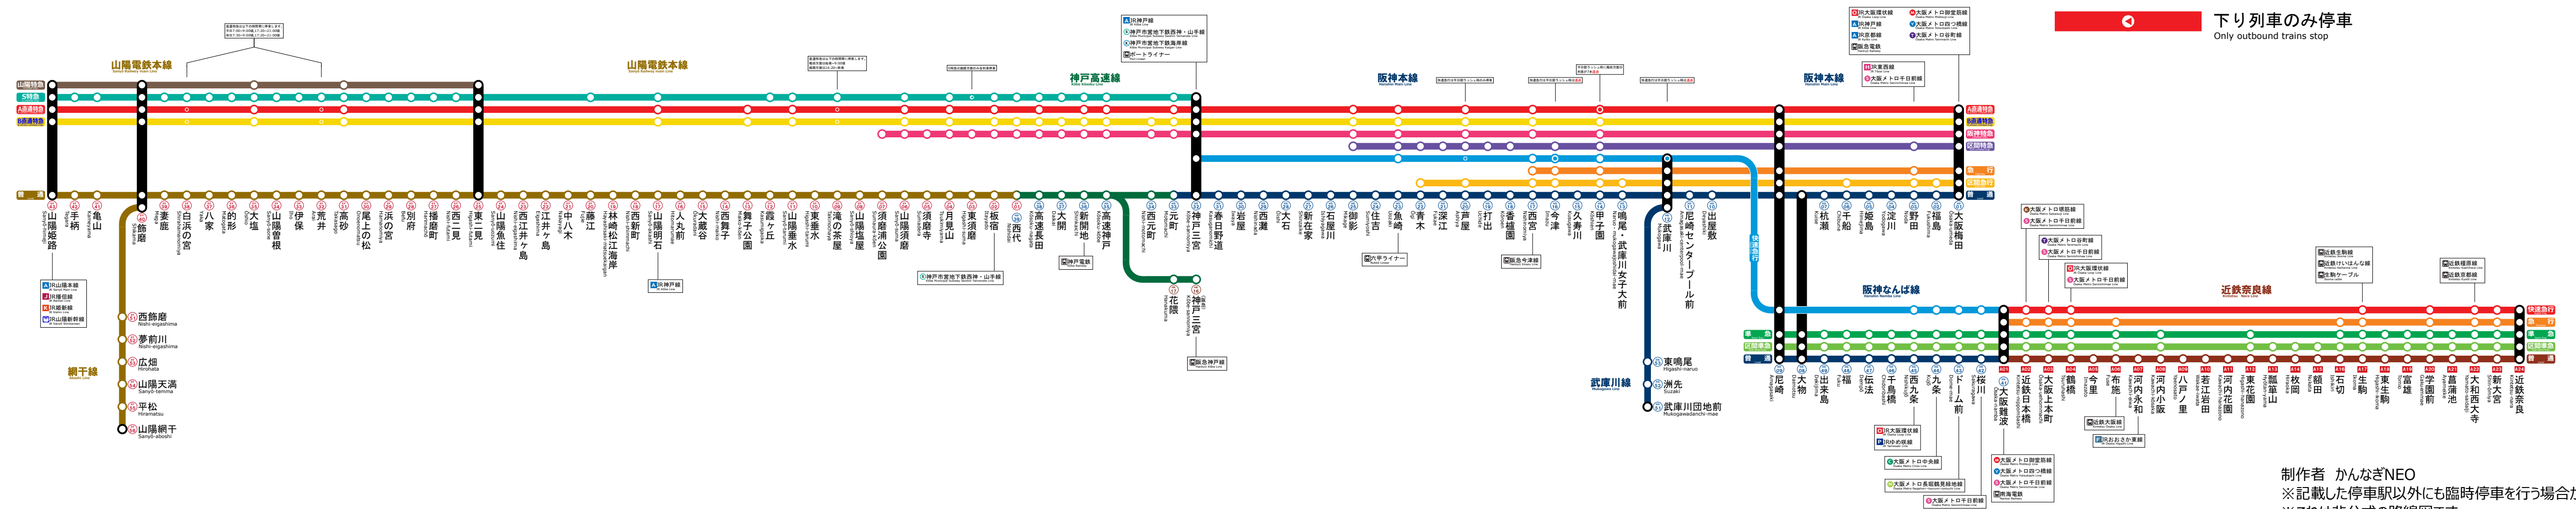

阪神電鉄,山陽電鉄,近鉄停車駅ご案内

Hanshin Railway,Sanyō Railway,Kintetsu Railway Stops information

停車駅 Stops

-  全列車停車
All trains stop.
-  一部列車停車(日中を中心に多くの列車が停車)
many trains stop.
-  一部列車停車(朝タラッシュ時に停車)
Stops during morning and evening rush hours
-  下り列車のみ停車
Only outbound trains stop

制作者 かなぎNEO
※記載した停車駅以外にも臨時停車を行う場合があります。
※これは非公式の路線図です。
※路線図の無断転載はお止めください。