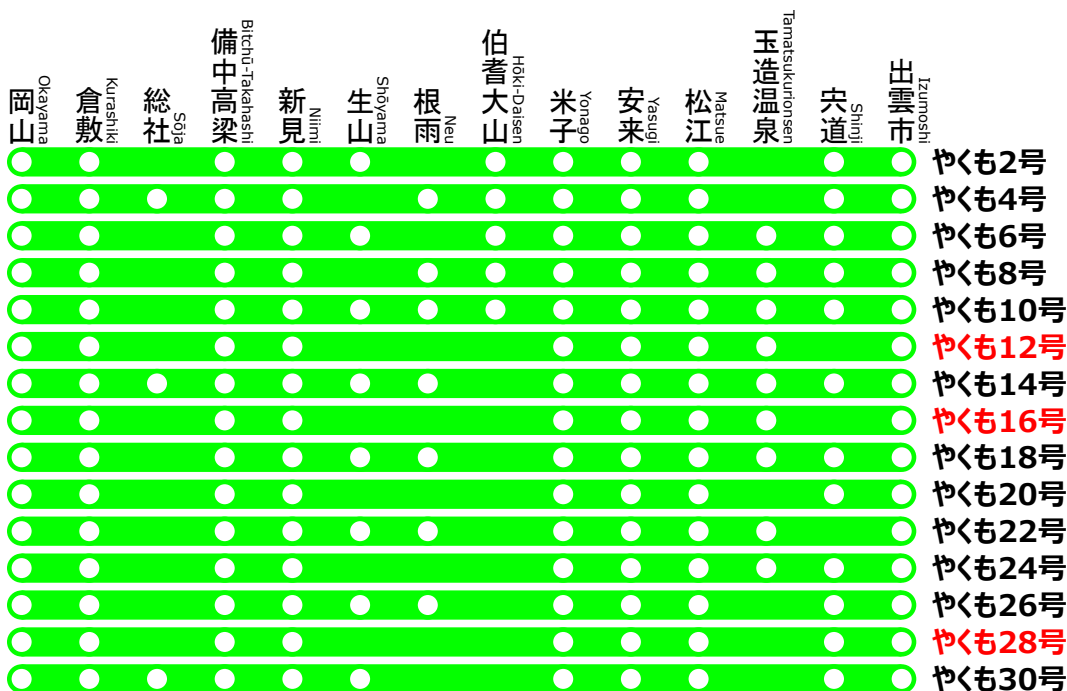

特急やくも停車パターンのご案内

Limited Express Yakumo stops pattern information

松江,出雲市方面

for Matsue, Izumoshi

倉敷,岡山方面

for Kurashiki, Okayama

臨時列車は赤字で表記しています。
主に金・土・休日に運行

制作者 かんなぎNEO

※記載した列車以外にも臨時列車が運転される場合があります。

※これは非公式の路線図です。

※路線図の無断転載はお止めください。