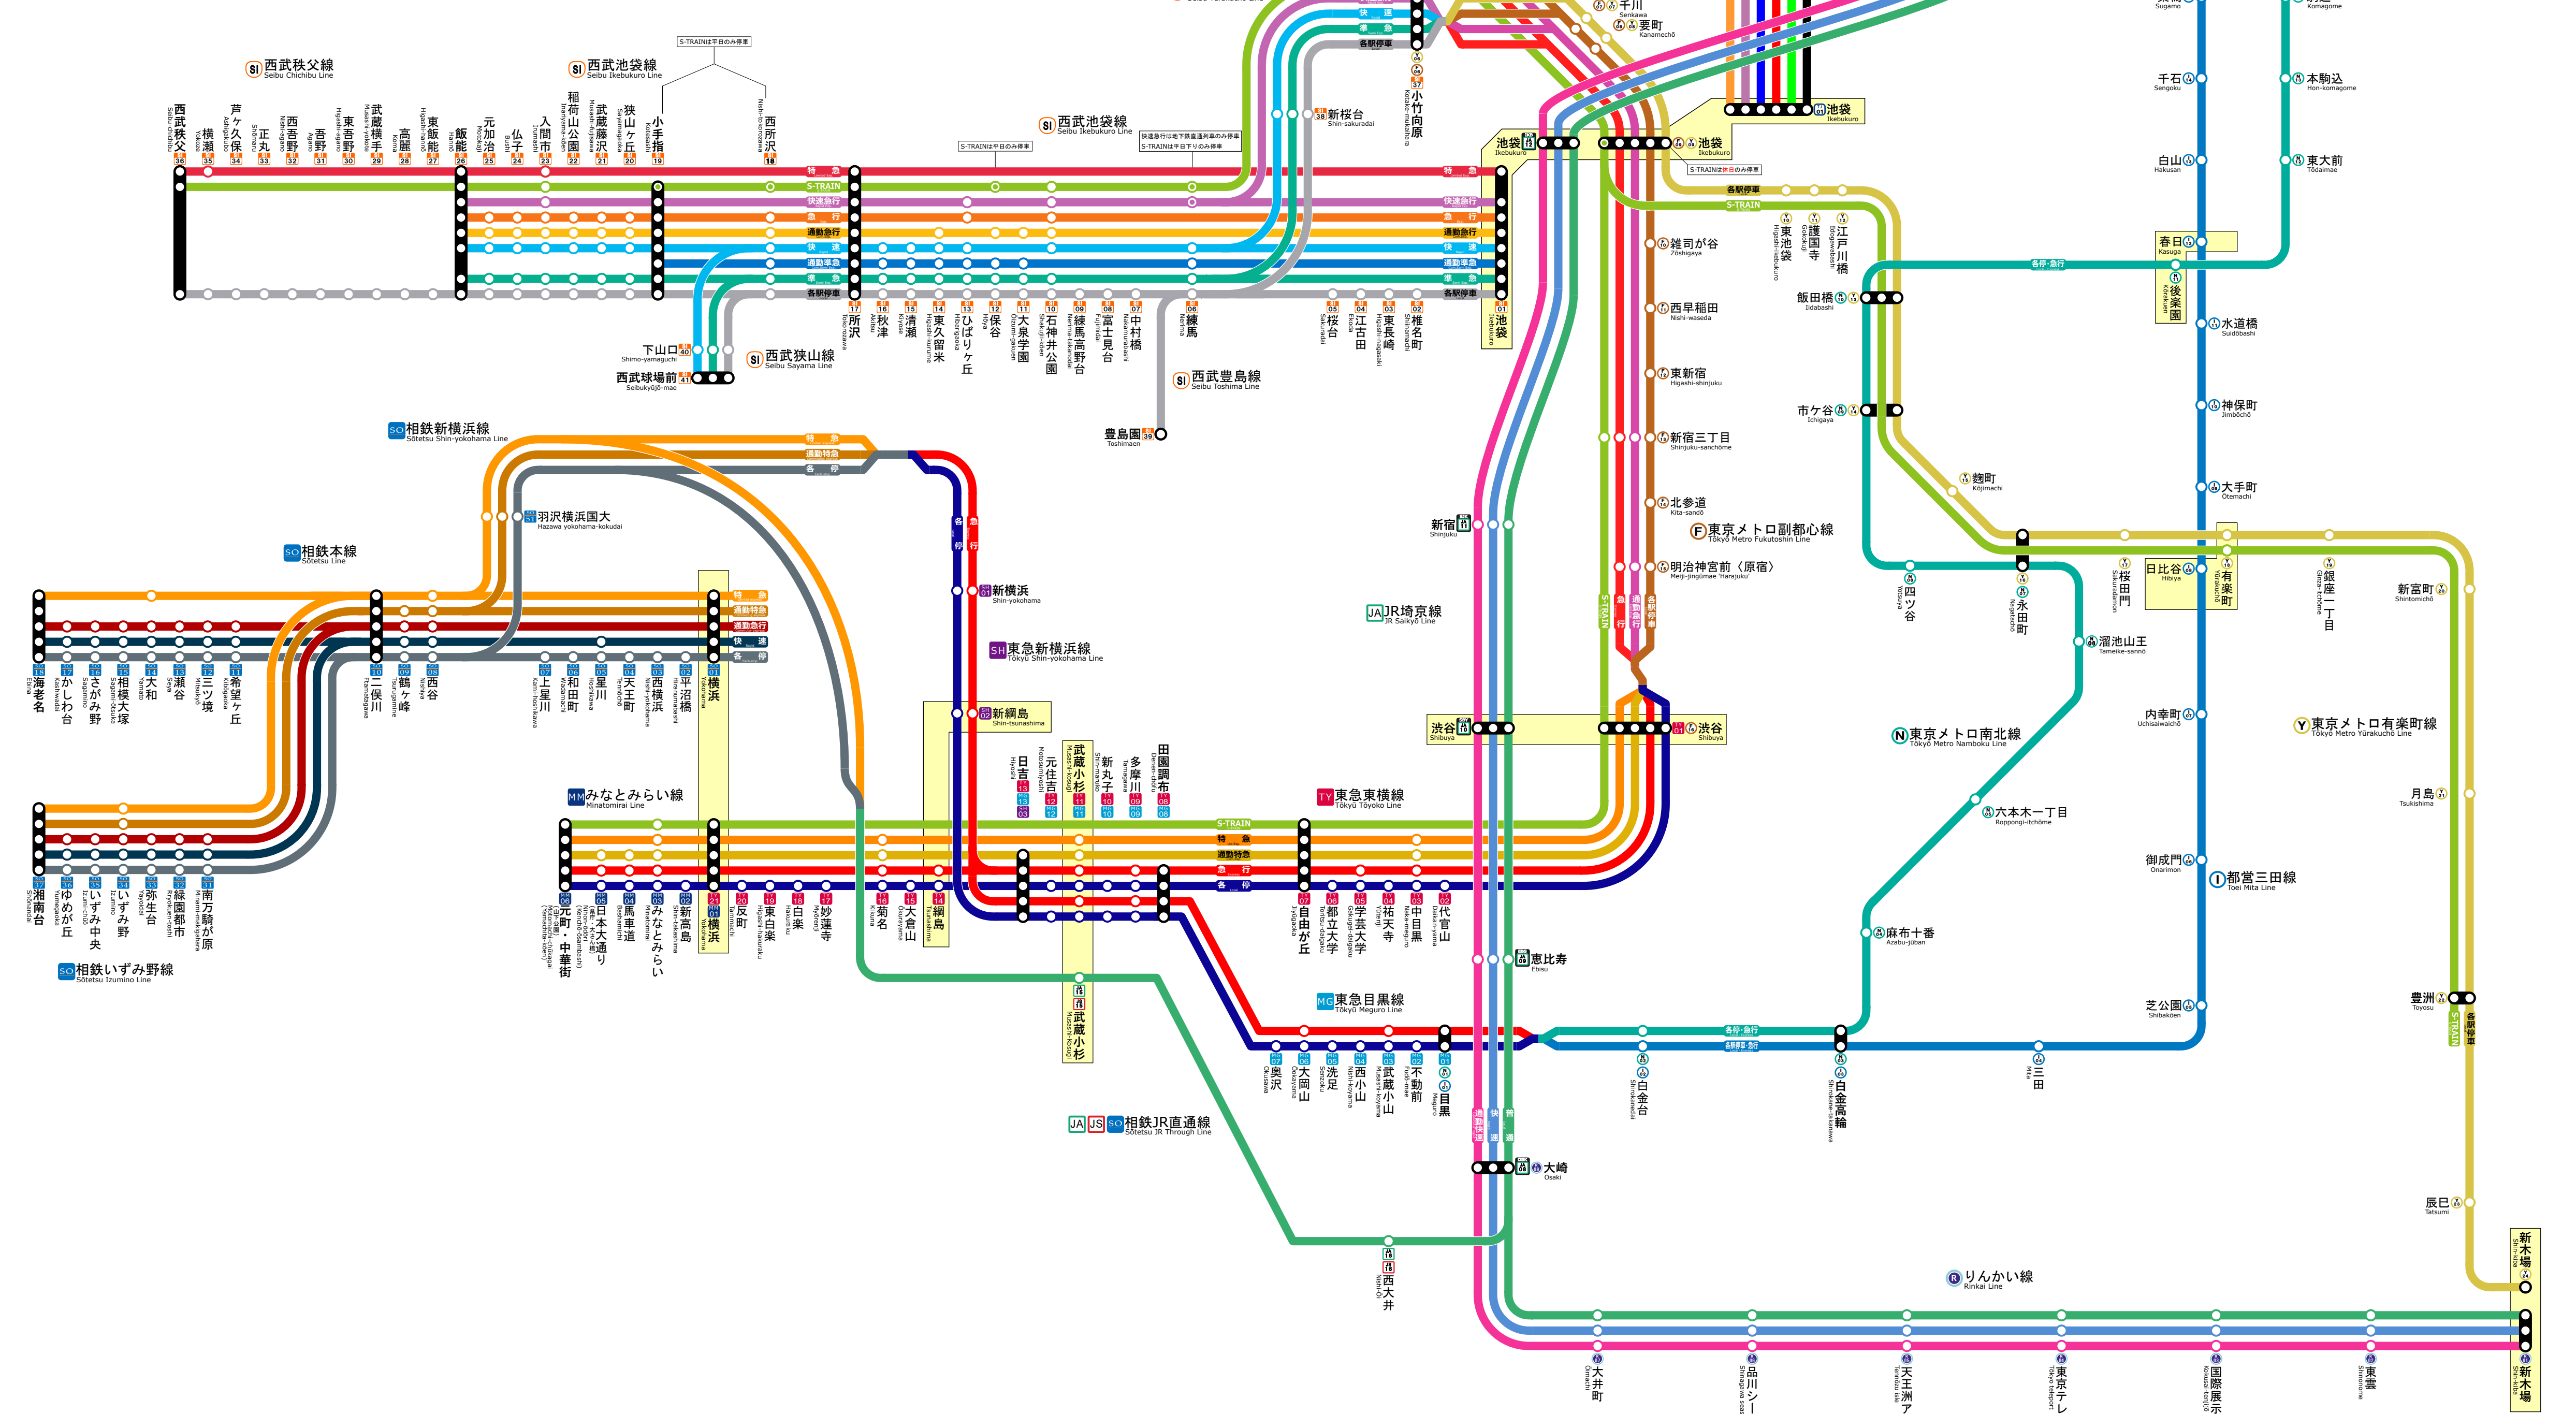

路線図 2023年3月～

Route Map Form 2023,3

相模鉄道
Sagami Railway

東急電鉄
Tōkyū Railway

みなとみらい線
Minatomirai Line

西武鉄道
Seibu Railway

東武鉄道
Tōbu Railway

JR川越線
JR Kawagoe Line

JR埼京線
JR Saikyō Line

りんかい線
Rinkai Line

東京メトロ副都心線
Tōkyō Metro Fukutoshin Line

東京メトロ有楽町線
Tōkyō Metro Yūrakuchō Line

東京メトロ南北線
Tōkyō Metro Nambu Line

都営三田線
Toei Mita Line

埼玉高速鉄道
Saitama Railway

制作者 かなざねNEO
※記載した停車駅以外にも臨時停車を行う場合があります。
※これは非公式の路線図です。
※路線図の無断転載はお止めください。