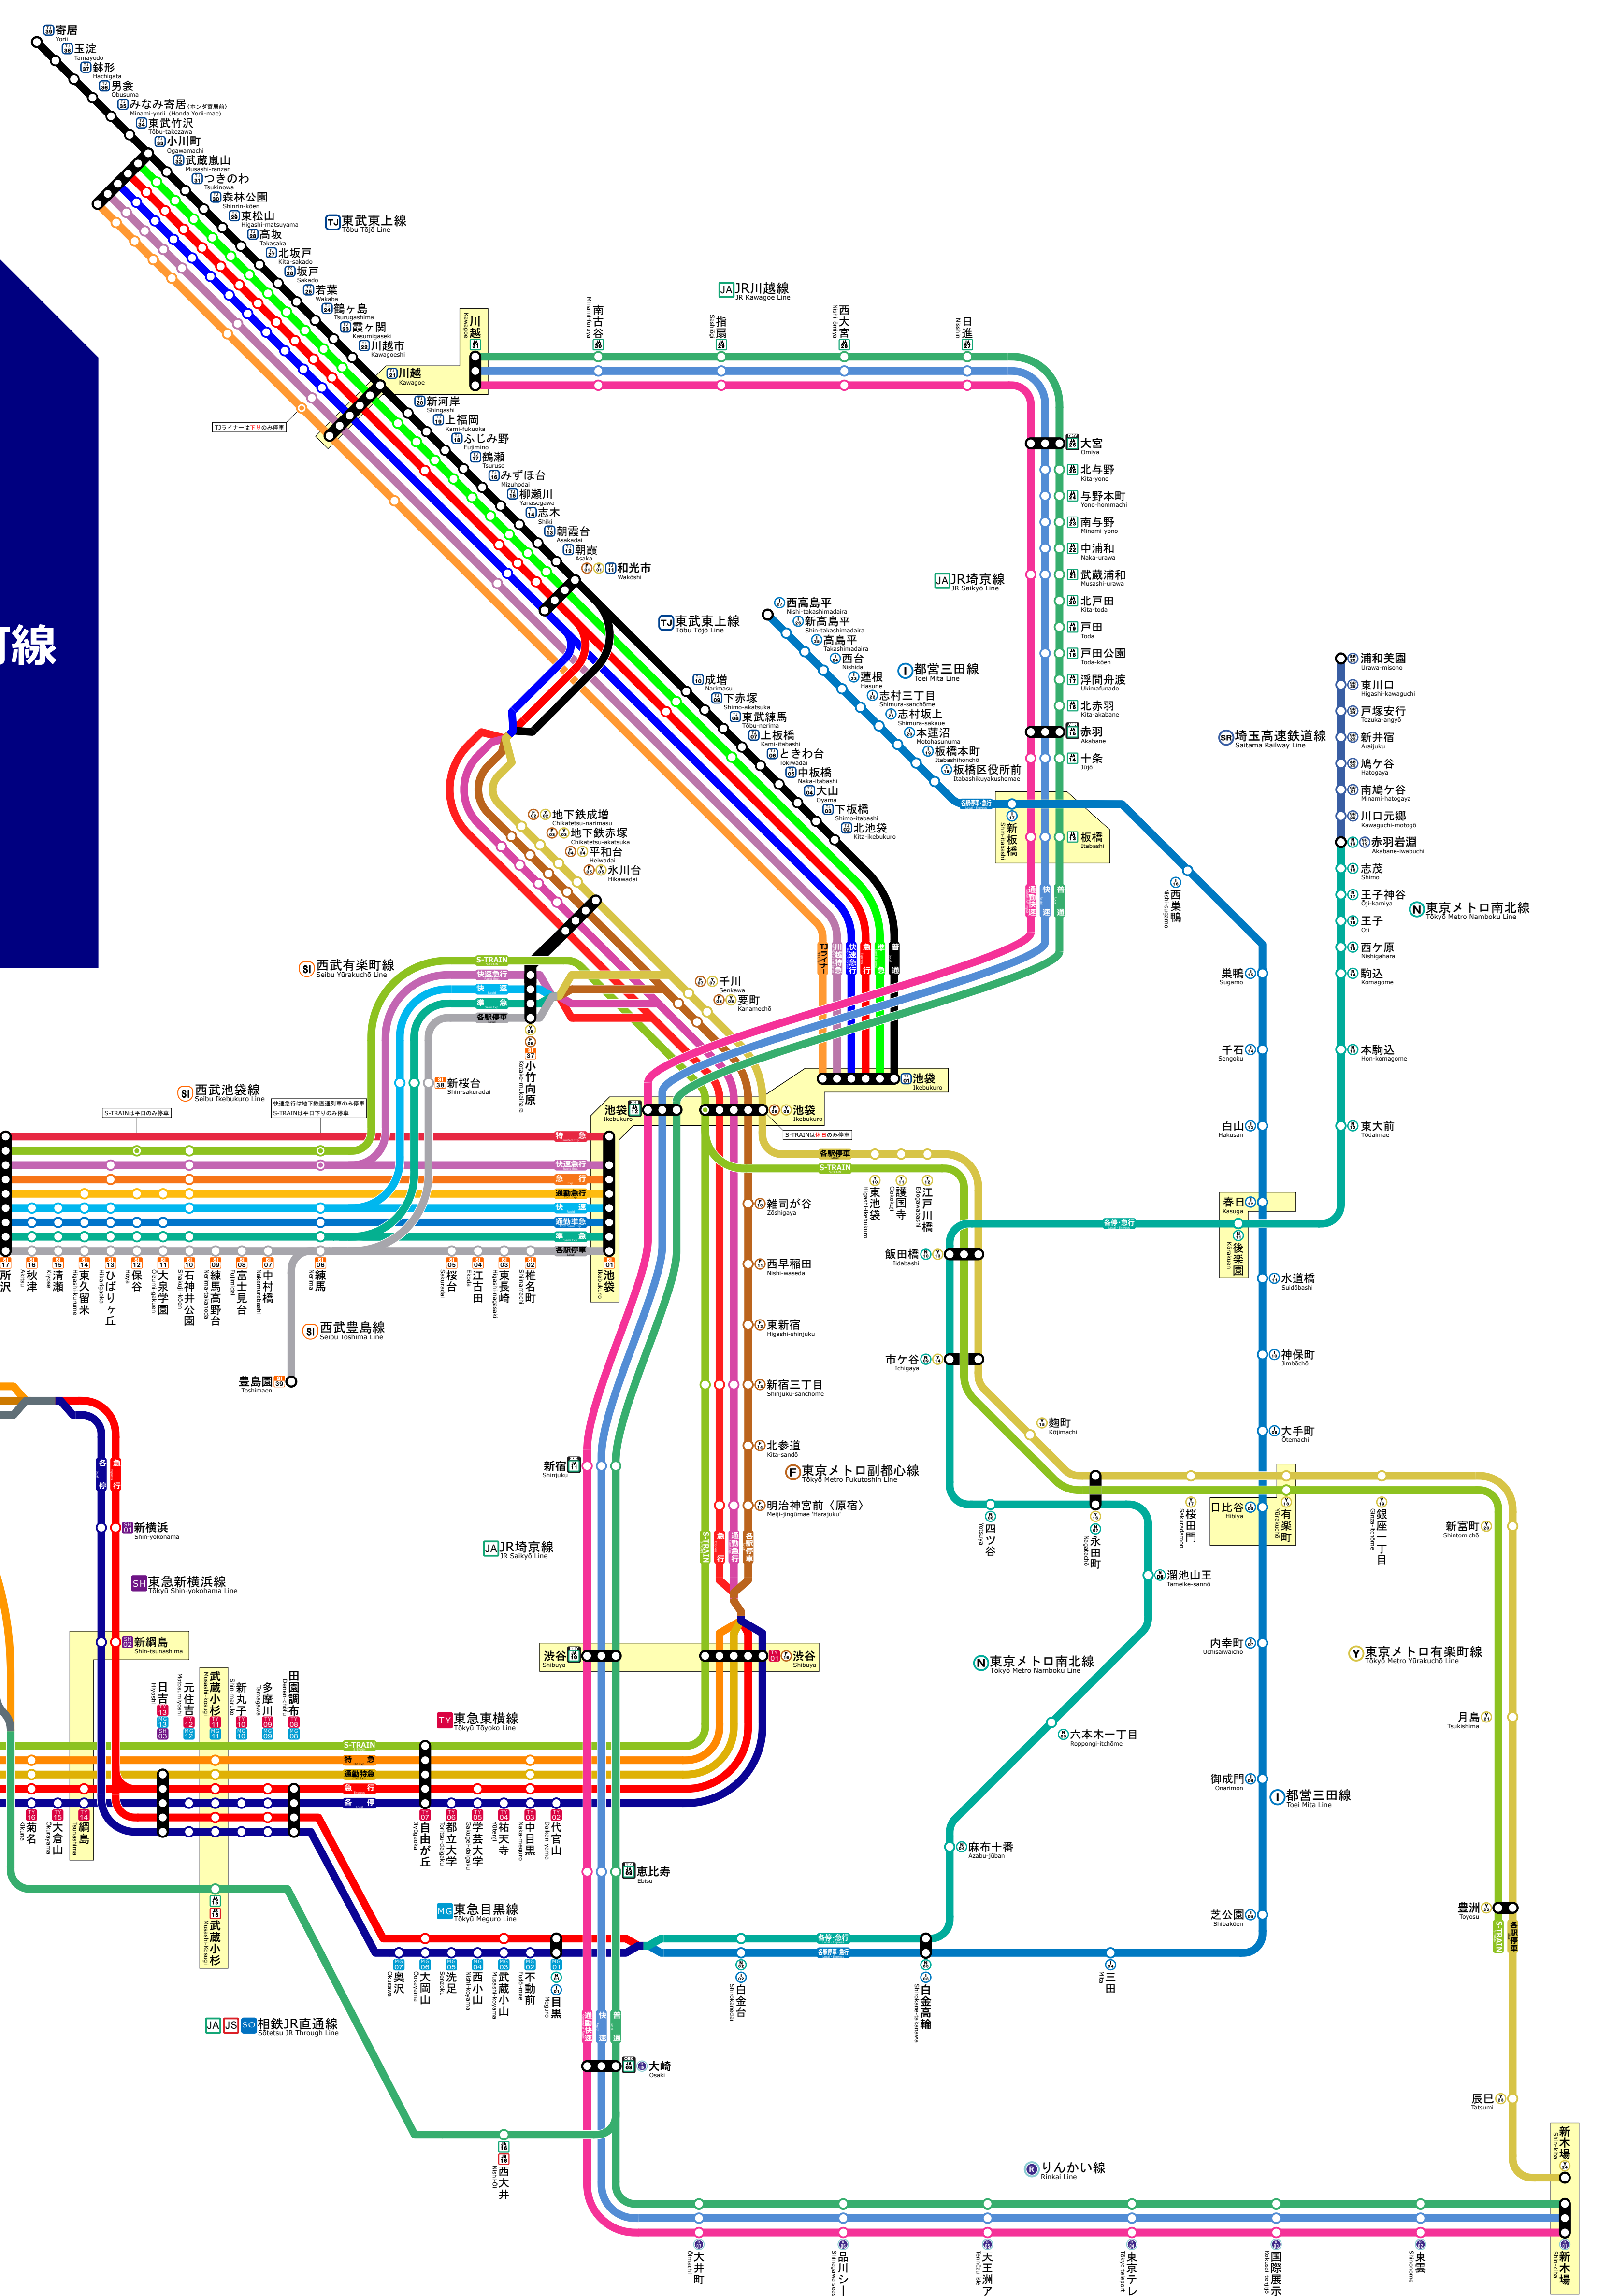

路線図 2023年3月～

Route Map Form 2023,3

相模鉄道
Sagami Railway

東急電鉄
Tōkyū Railway

みなとみらい線
Minatomirai Line

西武鉄道
Seibu Railway

東武鉄道
Tōbu Railway

JR川越線
JR Kawagoe Line

JR埼京線
JR Saikyō Line

りんかい線
Rinkai Line

東京メトロ副都心線
Tōkyō Metro Fukutoshin Line

東京メトロ有楽町線
Tōkyō Metro Yūrakuchō Line

東京メトロ南北線
Tōkyō Metro Nambu Line

都営三田線
Toei Mita Line

埼玉高速鉄道
Saitama Railway

制作者 かなざねNEO
※記載した停車駅以外にも臨時停車を行う場合があります。
※これは非公式の路線図です。
※路線図の無断転載はお止めください。