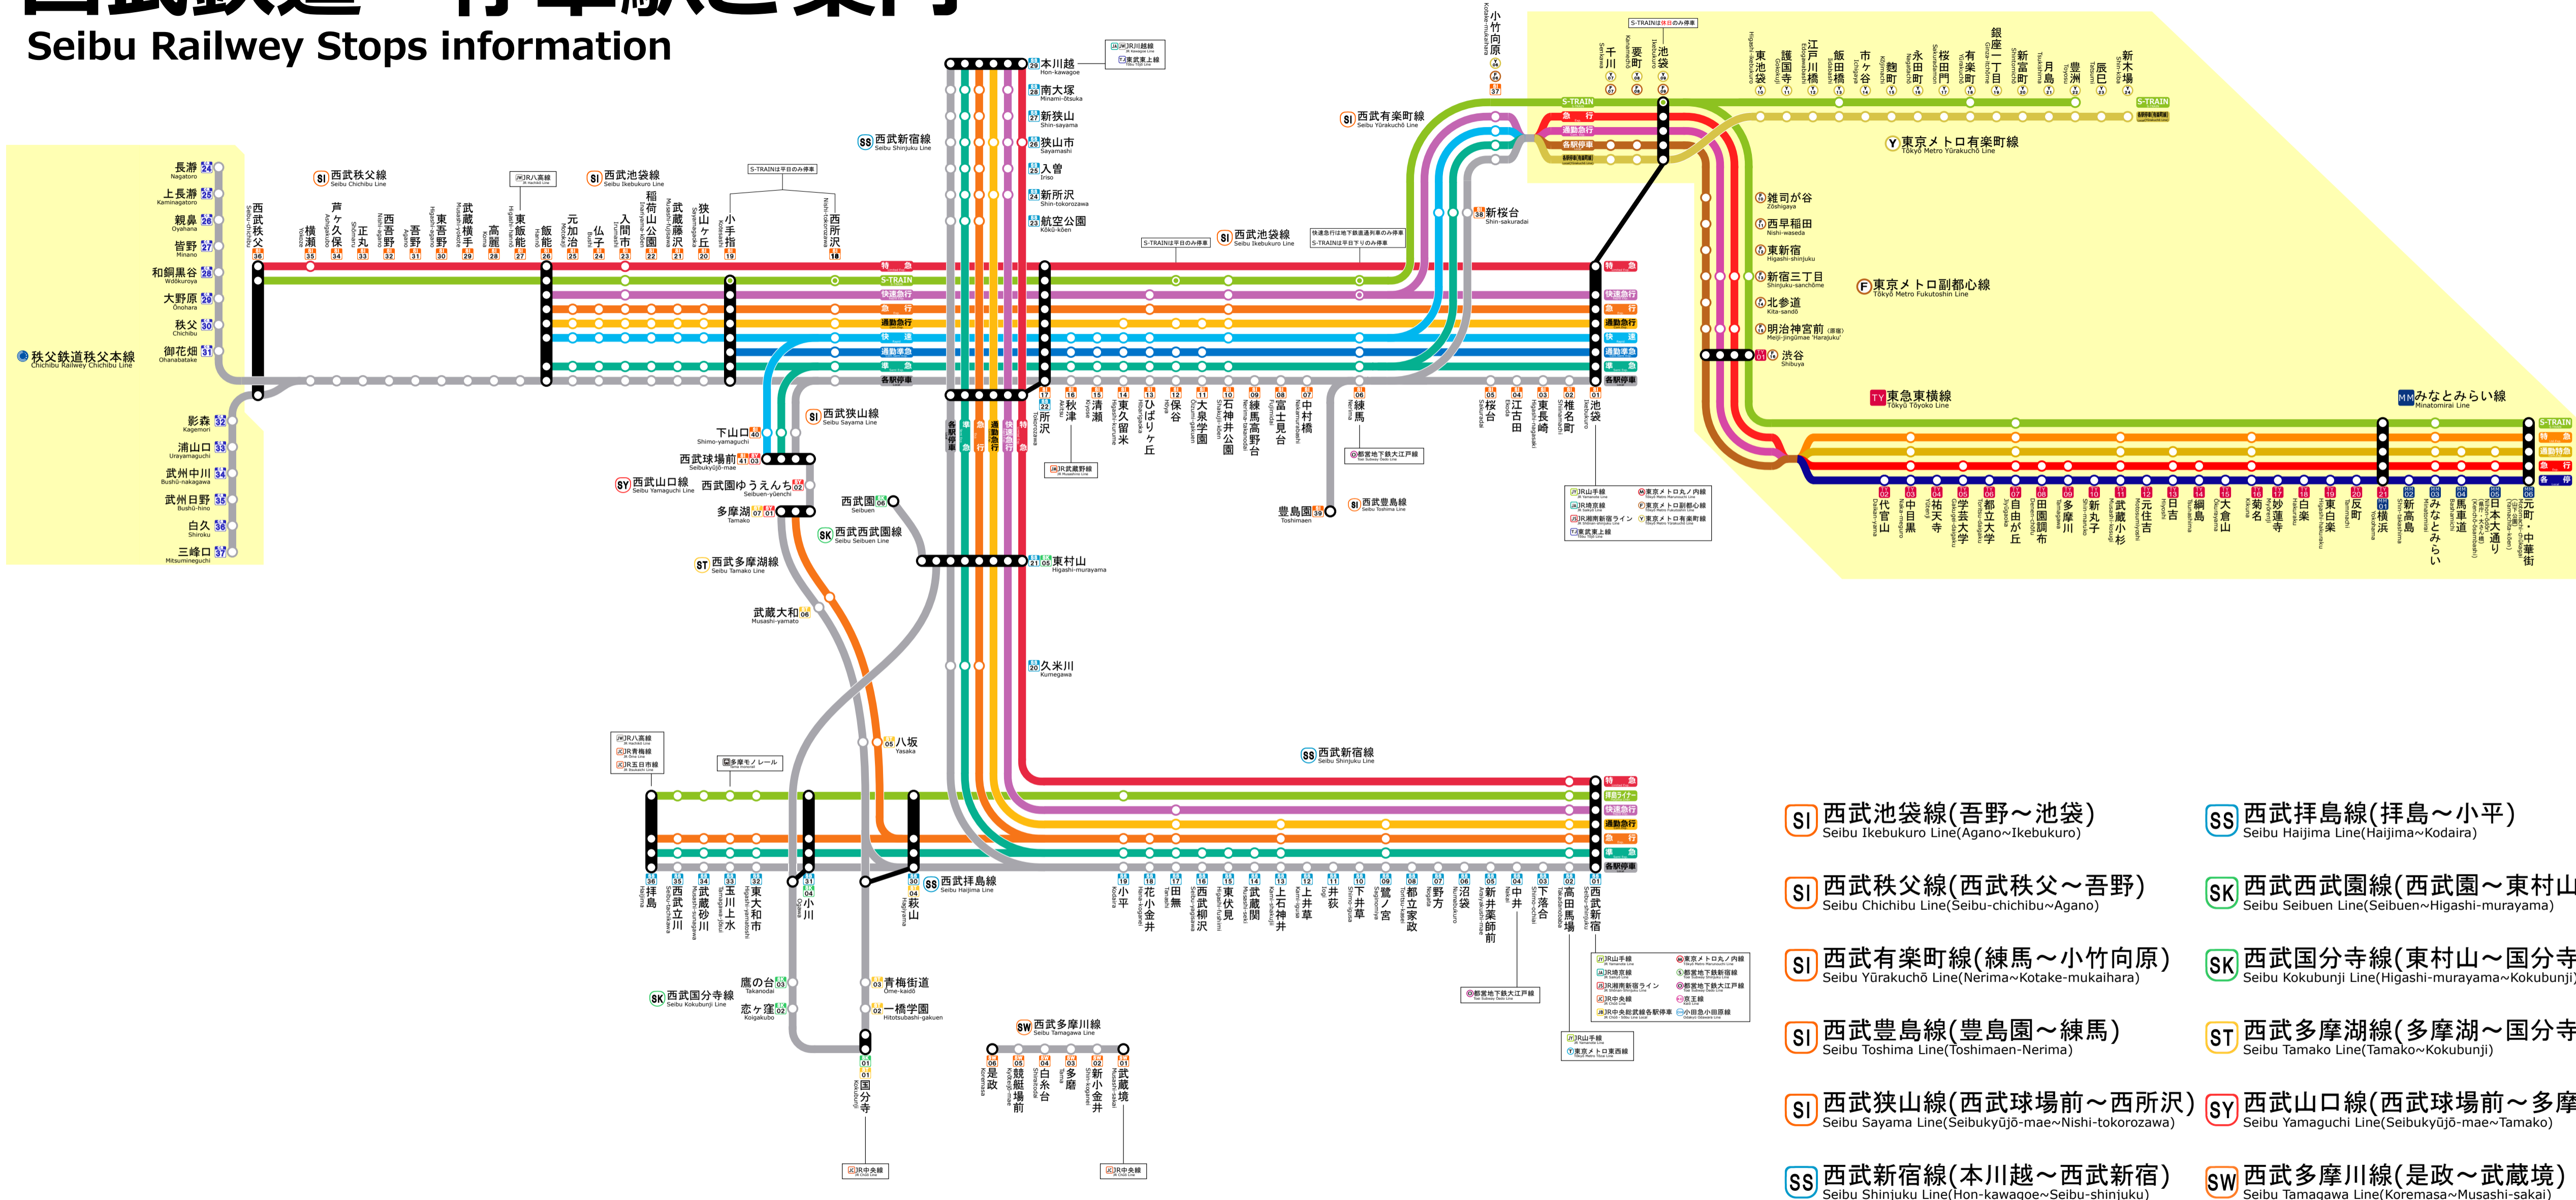

# 西武鉄道 停車駅ご案内

## Seibu Railway Stops information

制作者 かなぎNEO  
※記載した停車駅以外にも臨時停車を行う場合があります。  
※これは非公式の路線図です。  
※路線図の無断転載はお止めください。