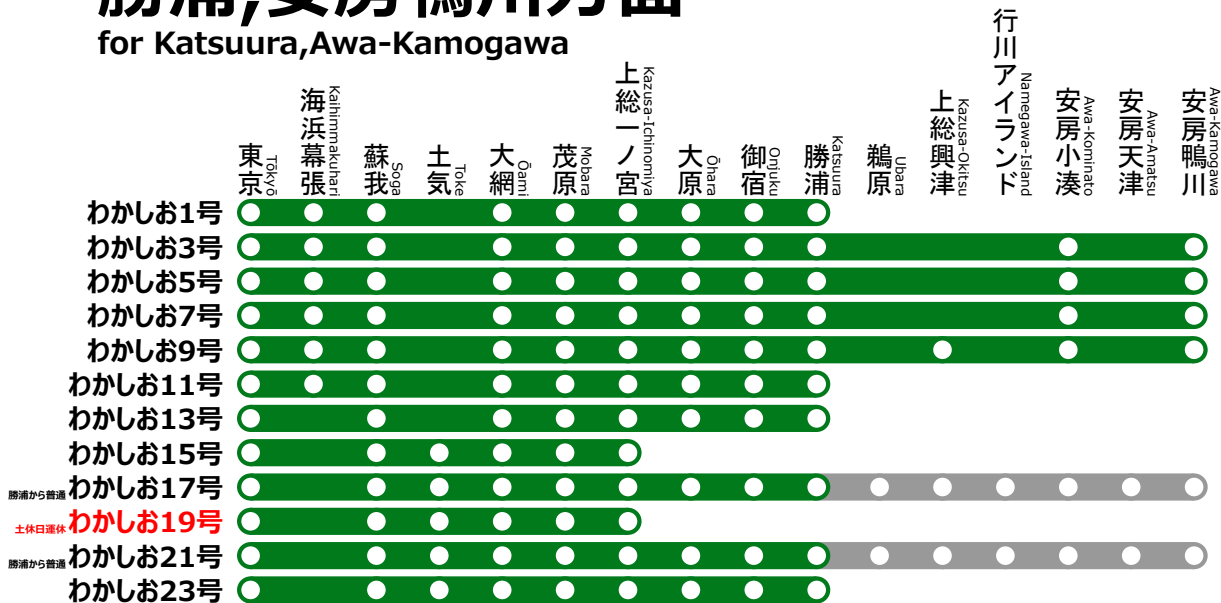

特急わかしお停車パターンのご案内

Limited Express Wakashio stops pattern information

勝浦,安房鴨川方面

for Katsuura, Awa-Kamogawa

東京方面

for Tōkyō

わかしお2,19号は土休日は運休します。
わかしお17,21号は勝浦から普通列車で運行します。

制作者 かなざねNEO
※記載した列車以外にも臨時列車が運転される場合があります。
※これは非公式の路線図です。
※路線図の無断転載はお止めください。