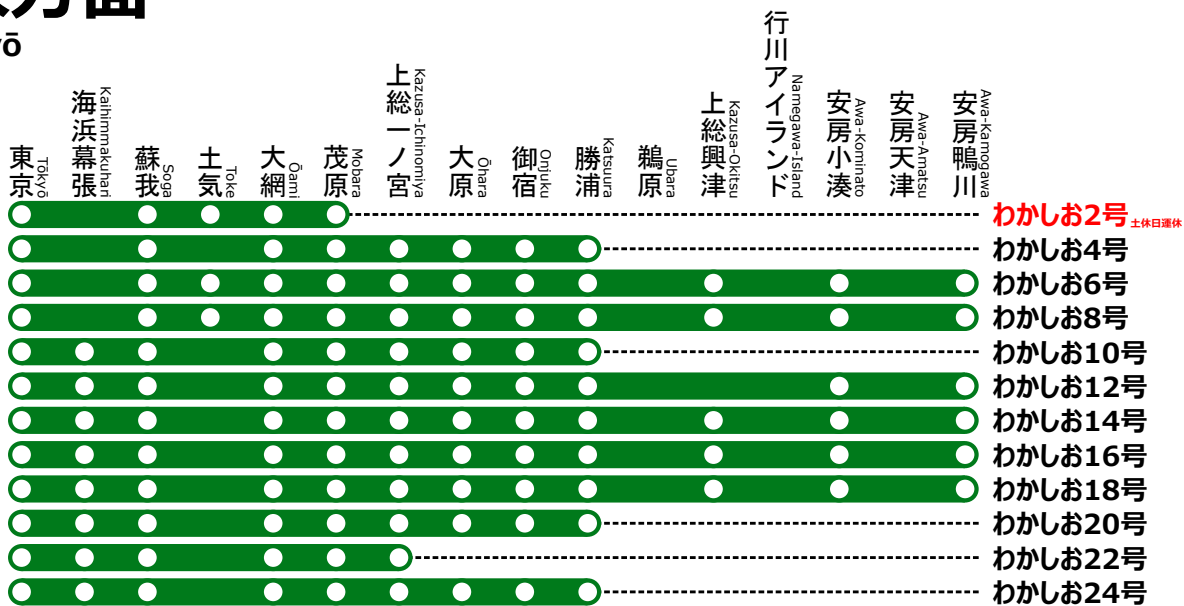

特急わかしお停車パターンのご案内

Limited Express Wakashio stops pattern information

勝浦,安房鴨川方面

for Katsuura, Awa-Kamogawa

東京方面

for Tōkyō

わかしお2,19号は土休日は運休します。
わかしお17,21号は勝浦から普通列車で運行します。

制作者 かなざねNEO
※記載した列車以外にも臨時列車が運転される場合があります。
※これは非公式の路線図です。
※路線図の無断転載はお止めください。