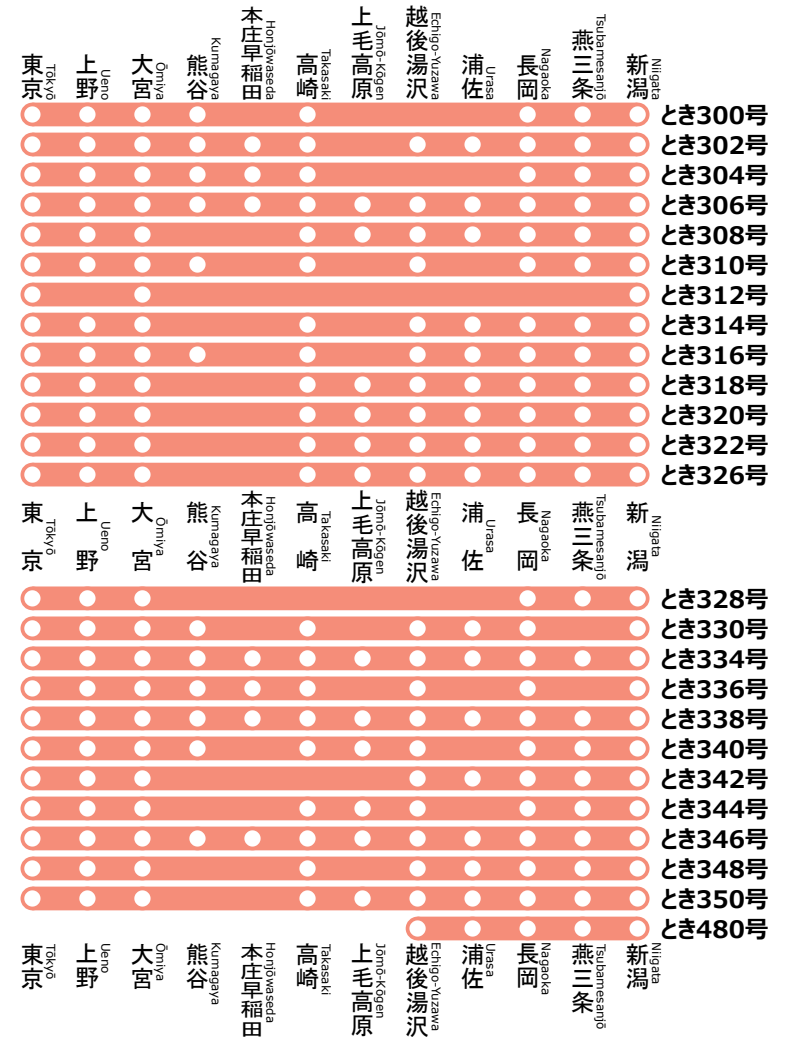

上越新幹線とき 停車パターンのご案内

Jōetsu Shinkansen Toki stops pattern information

新潟方面

for Niigata

東京方面

for Tōkyō

制作者 かんなぎNEO

※記載した列車以外にも臨時列車が運転される場合があります。

※これは非公式の路線図です。

※路線図の無断転載はお止めください。