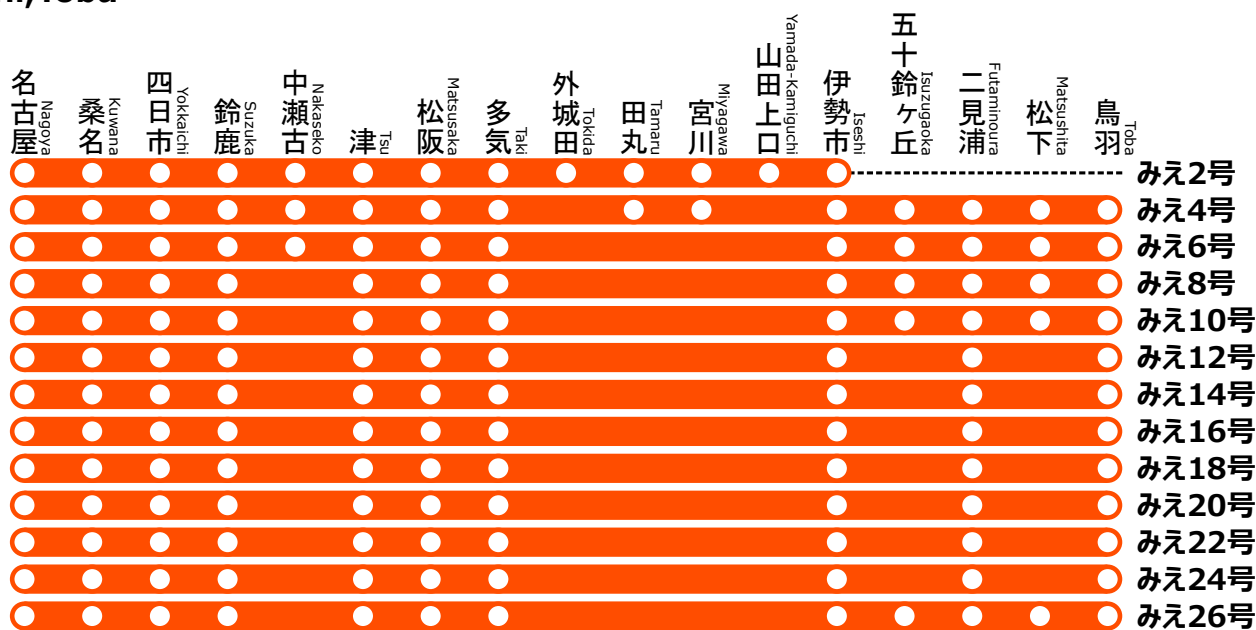

伊勢市,鳥羽方面

for Ise-shi, Toba

臨時列車は赤字で表記しています。

制作者 かんなぎNEO
※記載した列車以外にも臨時列車が運転される場合があります。
※これは非公式の路線図です。
※路線図の無断転載はお止めください。