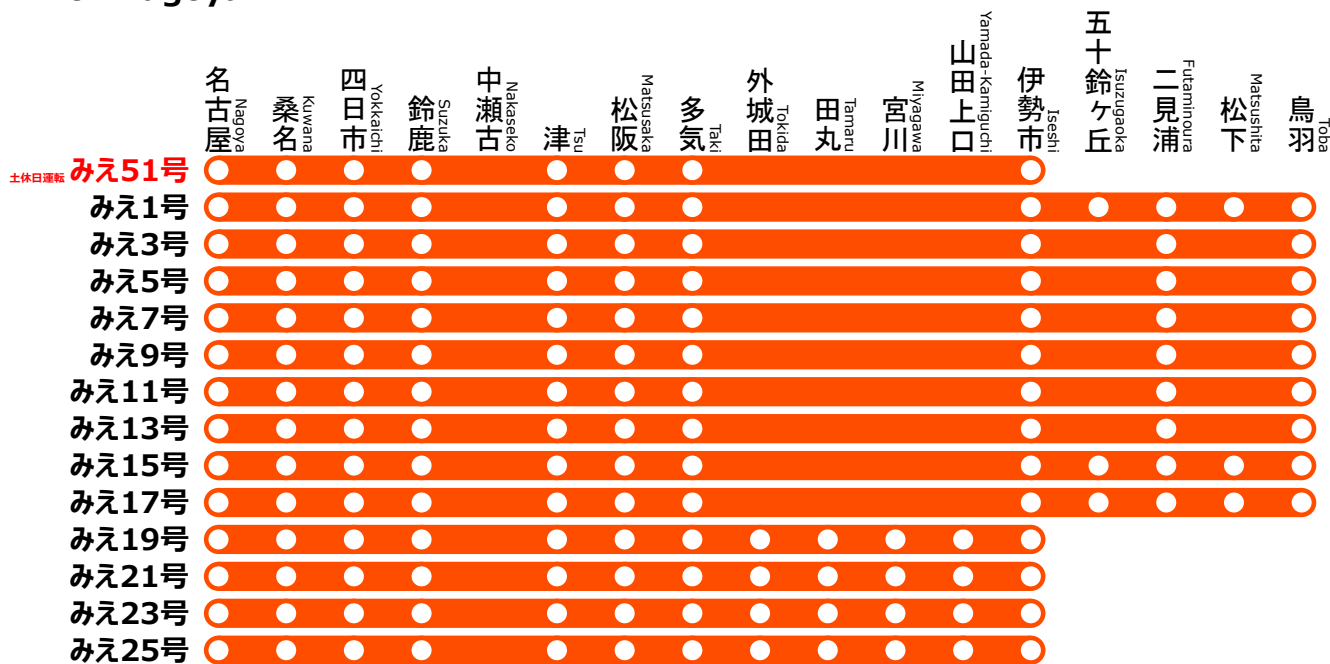

# 快速みえ停車パターンのご案内

Rapid Mie stops pattern information

## 名古屋方面

for Nagoya