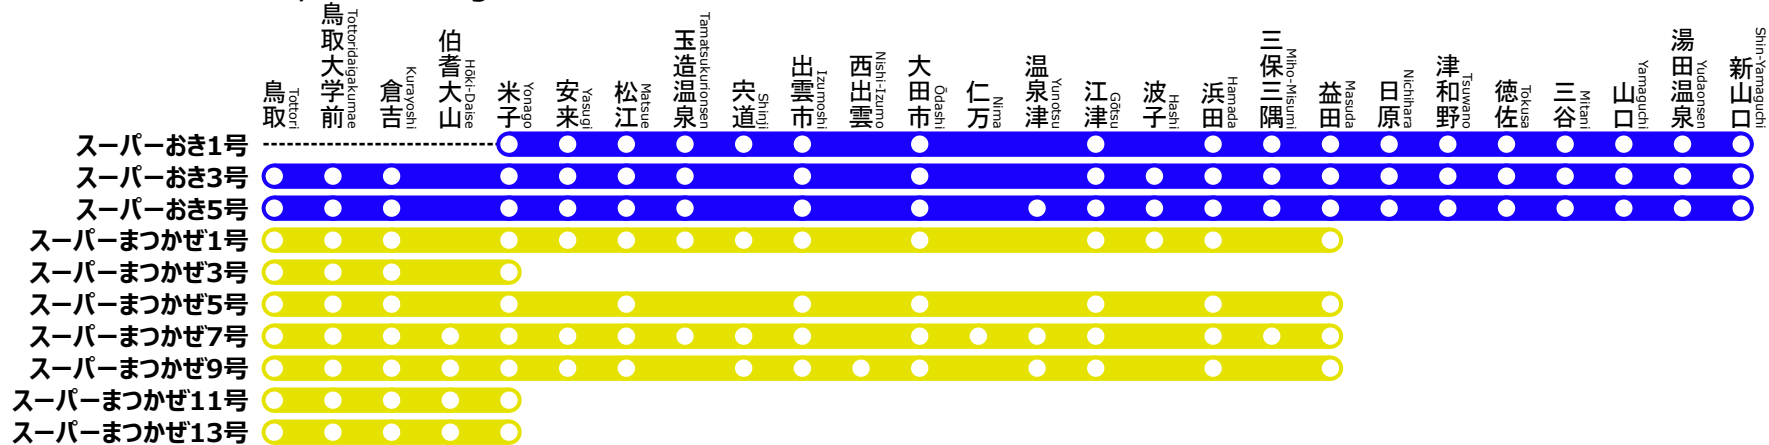

特急スーパーおき,スーパーまつかぜ停車パターンのご案内

Limited Express Super Oki, Super Matsukaze stops pattern information

益田,新山口方面

for Masuda, Shin-Yamaguchi

米子,鳥取方面

for Yonago, Tottori

制作者 かなぎNEO

※記載した列車以外にも臨時列車が運転される場合があります。

※これは非公式の路線図です。

※路線図の無断転載はお止めください。