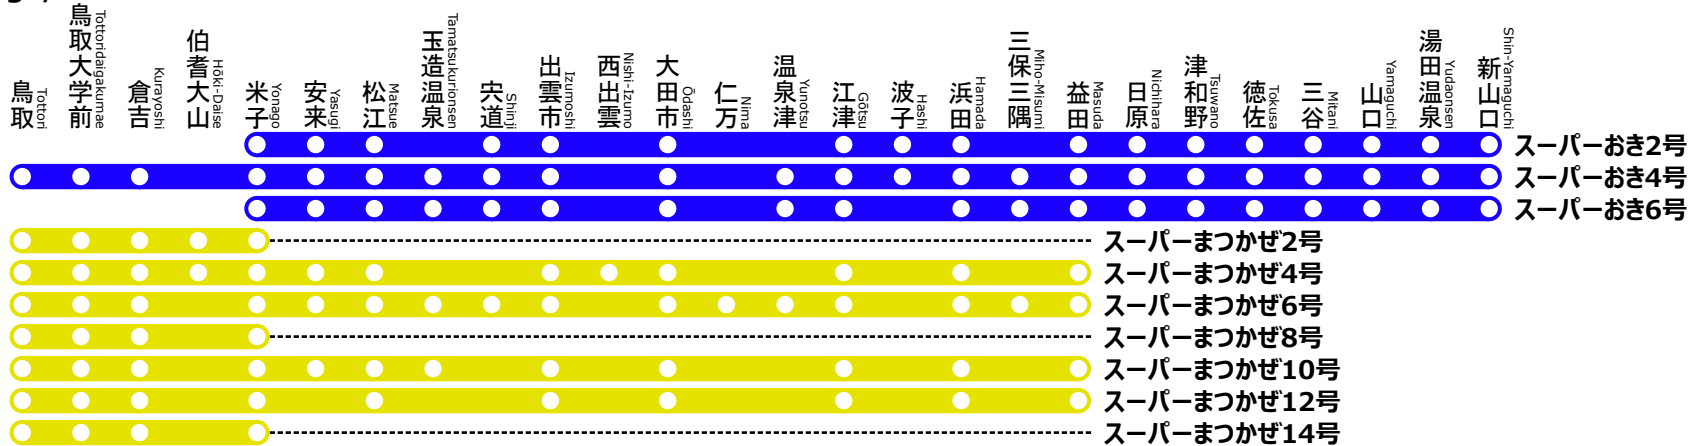

特急スーパーおき,スーパーまつかぜ停車パターンのご案内

Limited Express Super Oki, Super Matsukaze stops pattern information

益田,新山口方面

for Masuda, Shin-Yamaguchi

米子,鳥取方面

for Yonago, Tottori

制作者 かなぎNEO

※記載した列車以外にも臨時列車が運転される場合があります。

※これは非公式の路線図です。

※路線図の無断転載はお止めください。