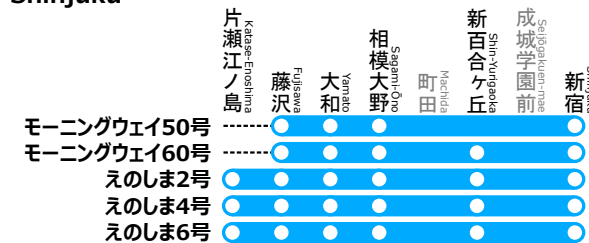

小田急ロマンスカー停車パターンのご案内 平日上り

Limited Express Odakyū Romancecar stops pattern information weekday inbound line

新宿,北千住方面

for Shinjuku,Kita-Senju

新宿方面

for Shinjuku

新宿方面

for Shinjuku

制作者 かんなぎNEO

※記載した列車以外にも臨時列車が運転される場合があります。

※これは非公式の路線図です。

※路線図の無断転載はお止めください。