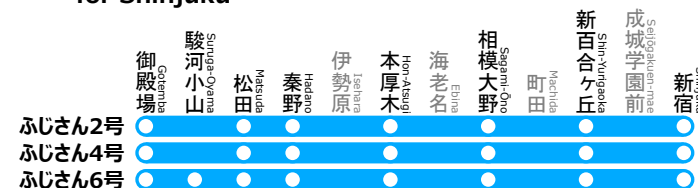

小田急ロマンスカー停車パターンのご案内 平日上り

Limited Express Odakyū Romancecar stops pattern information weekday inbound line

新宿,北千住方面

for Shinjuku,Kita-Senju

新宿方面

for Shinjuku

新宿方面

for Shinjuku

制作者 かんなぎNEO

※記載した列車以外にも臨時列車が運転される場合があります。

※これは非公式の路線図です。

※路線図の無断転載はお止めください。