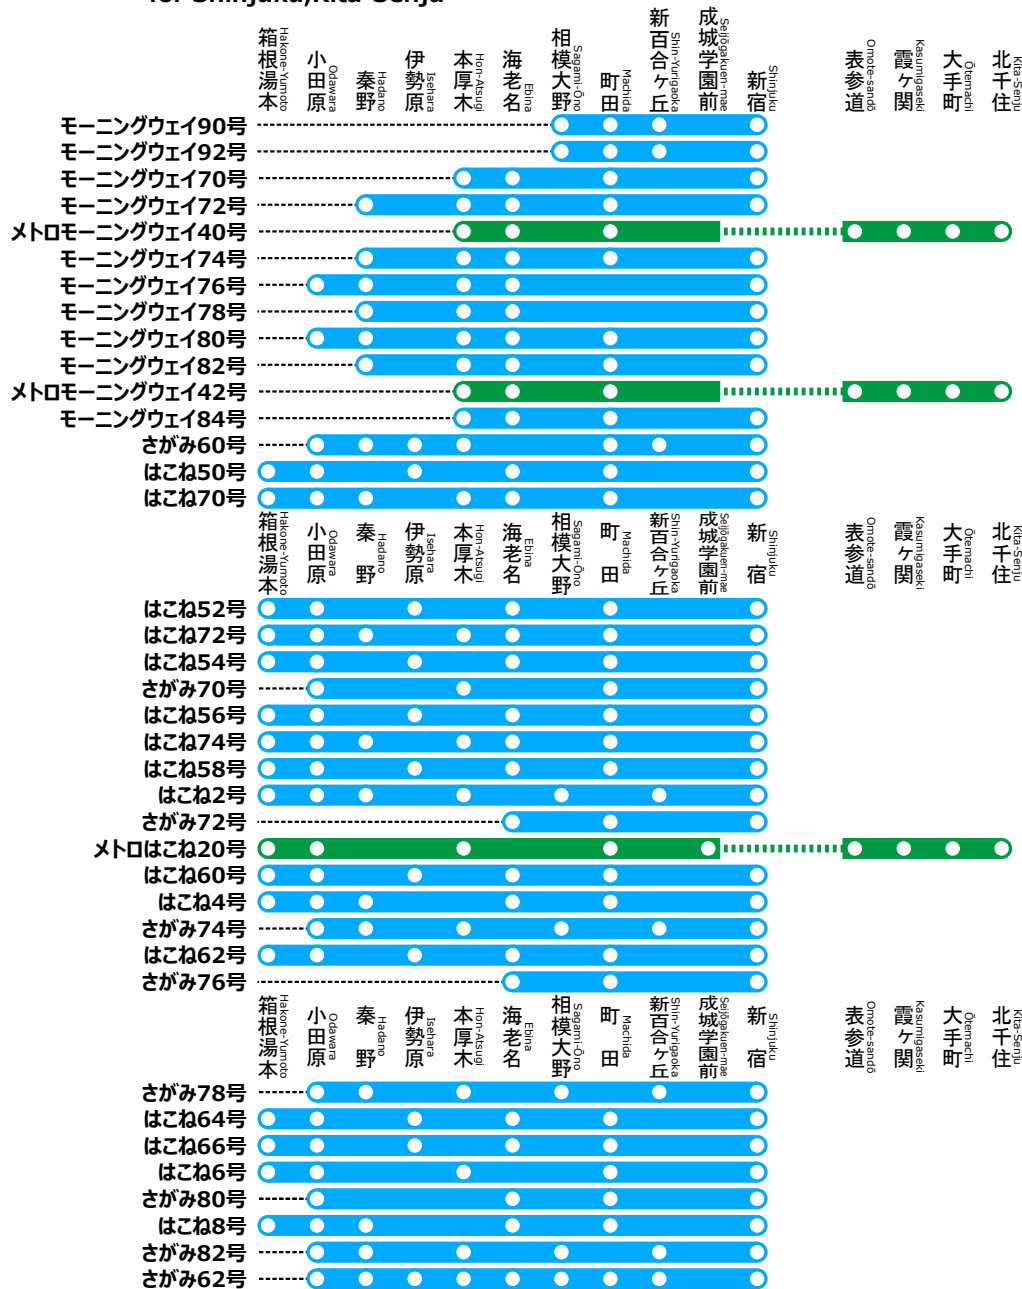

小田急ロマンスカー停車パターンのご案内 平日上り

Limited Express Odakyū Romancecar stops pattern information weekday inbound line

新宿,北千住方面

for Shinjuku,Kita-Senju

新宿方面

for Shinjuku

新宿方面

for Shinjuku

制作者 かんなぎNEO

※記載した列車以外にも臨時列車が運転される場合があります。

※これは非公式の路線図です。

※路線図の無断転載はお止めください。