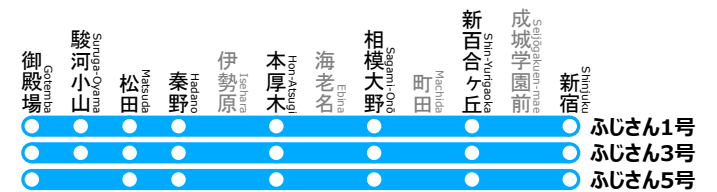

小田急ロマンスカー停車パターンのご案内 平日下り

Limited Express Odakyū Romancecar stops pattern information weekday outbound line

小田原,箱根湯本方面

for Odawara,Hakone-Yumoto

藤沢,片瀬江ノ島方面

for Fujisawa,Katase-Enoshima

御殿場方面

for Gotemba

制作者 かななぎNEO

※記載した列車以外にも臨時列車が運転される場合があります。

※これは非公式の路線図です。

※路線図の無断転載はお止めください。