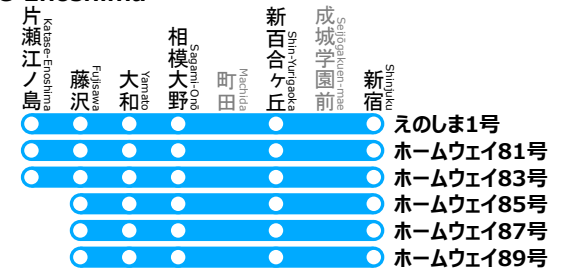

小田急ロマンスカー停車パターンのご案内 平日下り

Limited Express Odakyū Romancecar stops pattern information weekday outbound line

小田原,箱根湯本方面

for Odawara,Hakone-Yumoto

藤沢,片瀬江ノ島方面

for Fujisawa,Katase-Enoshima

御殿場方面

for Gotemba

制作者 かななぎNEO

※記載した列車以外にも臨時列車が運転される場合があります。

※これは非公式の路線図です。

※路線図の無断転載はお止めください。