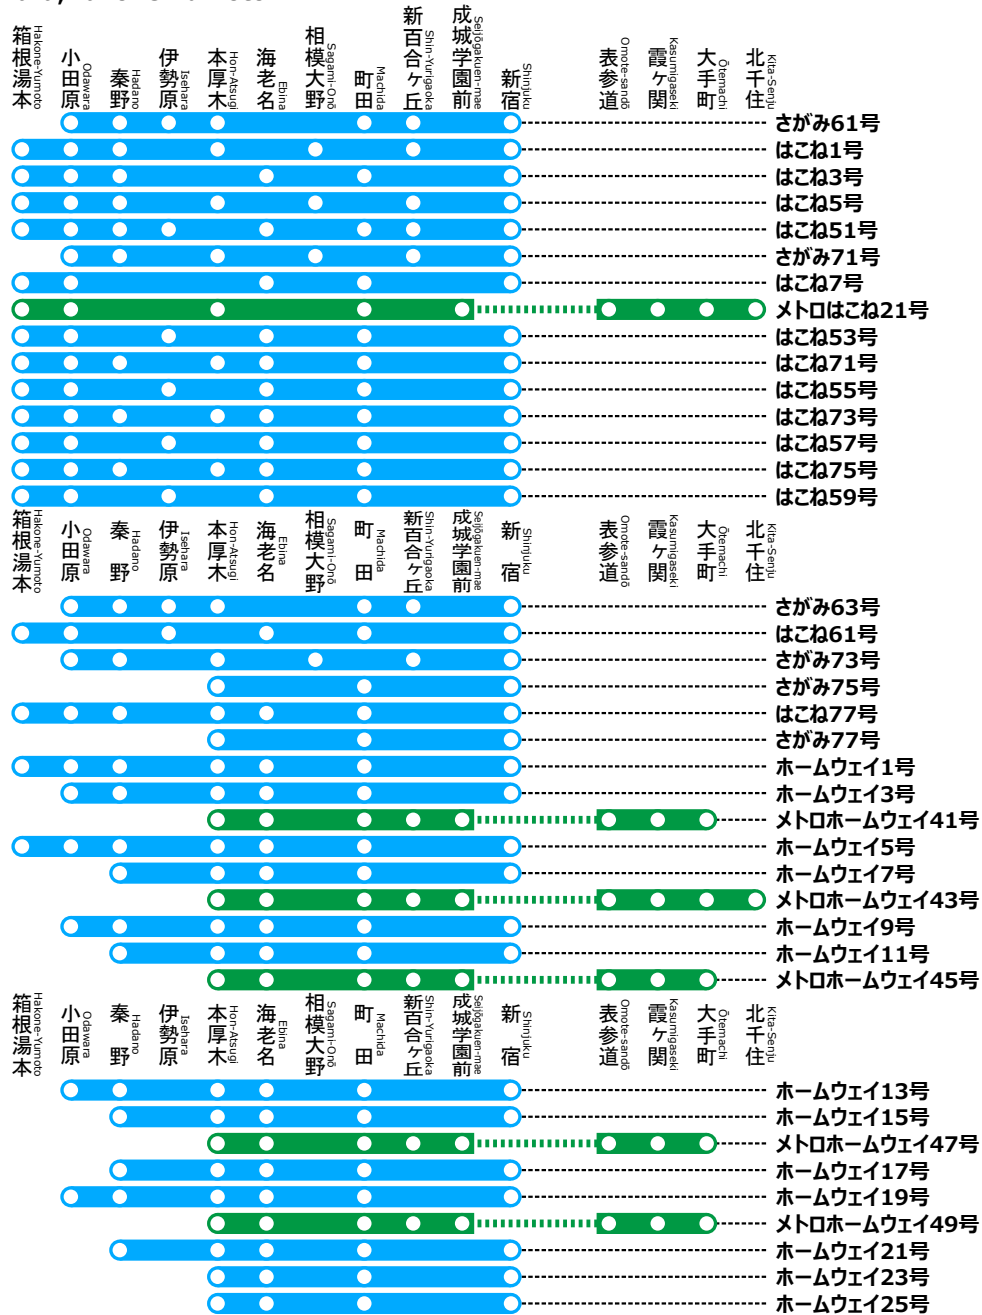

小田急ロマンスカー停車パターンのご案内 平日下り

Limited Express Odakyū Romancecar stops pattern information weekday outbound line

小田原,箱根湯本方面

for Odawara,Hakone-Yumoto

藤沢,片瀬江ノ島方面

for Fujisawa,Katase-Enoshima

御殿場方面

for Gotemba

制作者 かななぎNEO

※記載した列車以外にも臨時列車が運転される場合があります。

※これは非公式の路線図です。

※路線図の無断転載はお止めください。