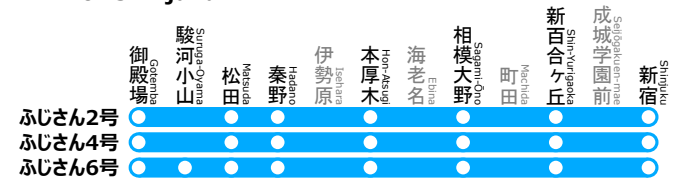

新宿方面 for Shinjuku

制作者 かんなぎNEO
※記載した列車以外にも臨時列車が運転される場合があります。
※これは非公式の路線図です。
※路線図の無断転載はお止めください。