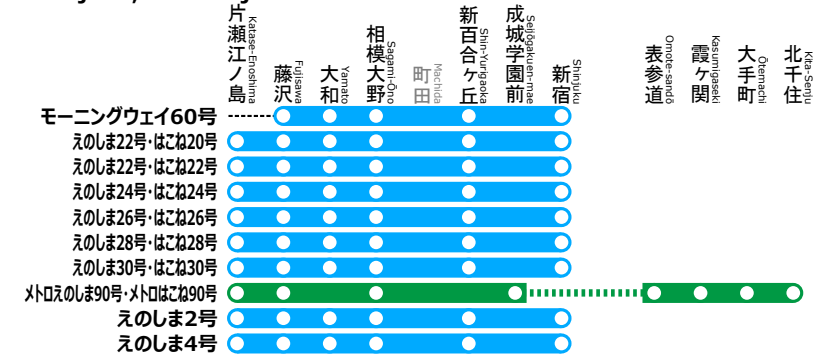

# 小田急ロマンスカー停車パターンのご案内 **土休日**上り

Limited Express Odakyū Romancecar stops pattern information holiday inbound line

## 新宿,北千住方面 for Shinjuku, Kita-Senju