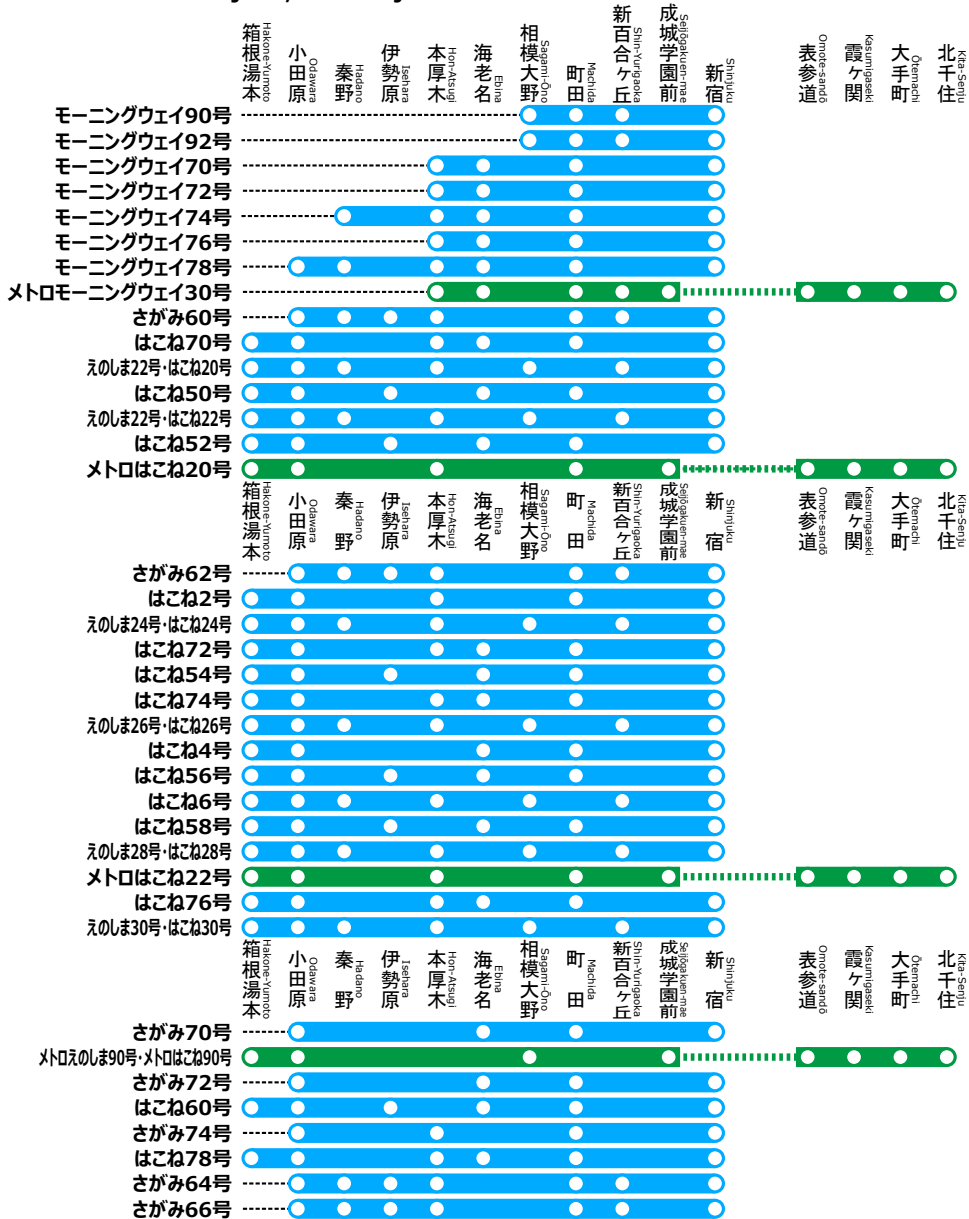

# 小田急ロマンスカー停車パターンのご案内 **土休日**上り

Limited Express Odakyū Romancecar stops pattern information holiday inbound line

## 新宿,北千住方面 for Shinjuku, Kita-Senju