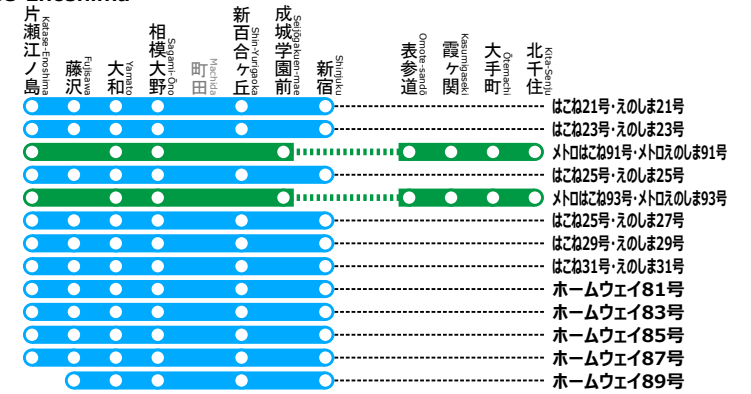

藤沢,片瀬江ノ島方面

for Fujisawa,Katase-Enoshima