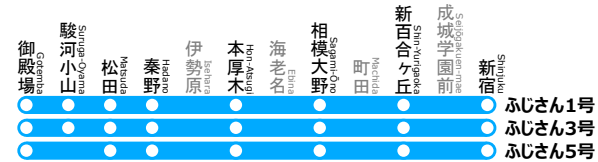

御殿場方面

for Gotemba

制作者 かんなぎNEO
※記載した列車以外にも臨時列車が運転される場合があります。
※これは非公式の路線図です。
※路線図の無断転載はお止めください。