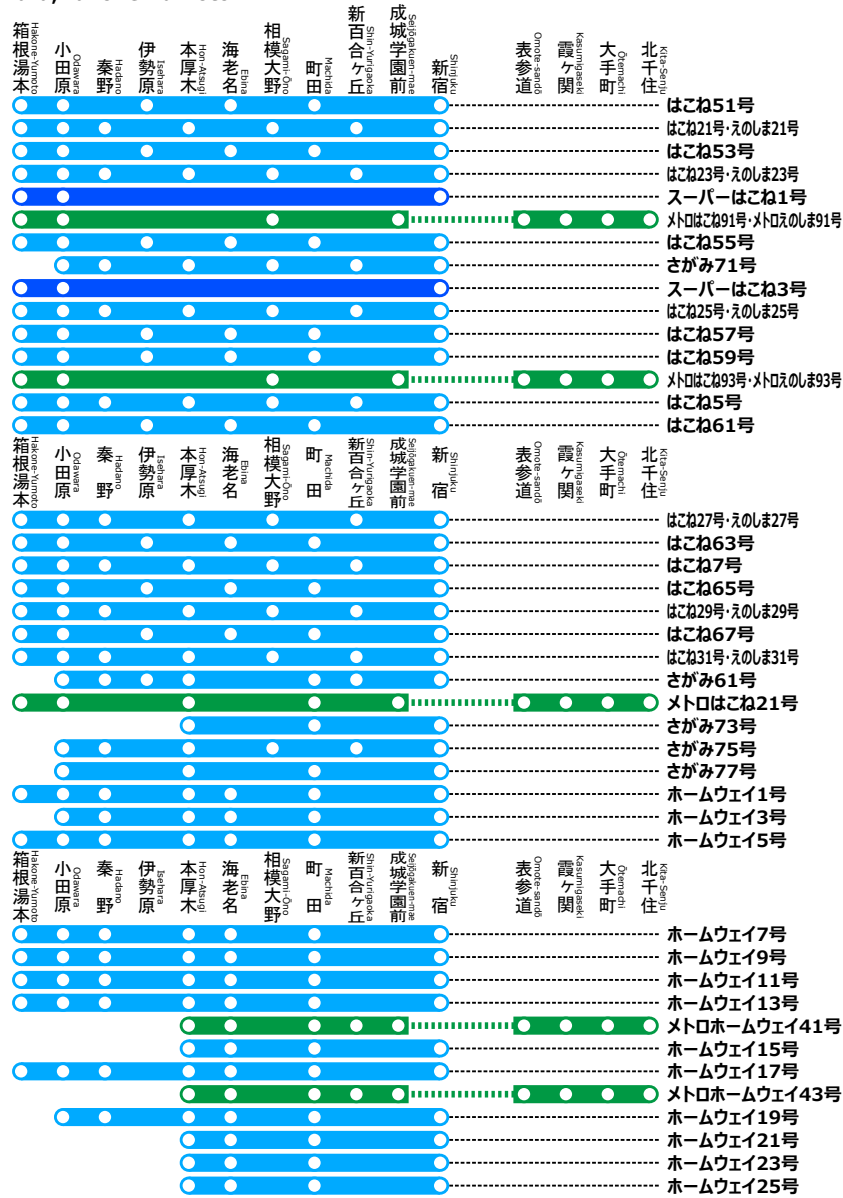

# 小田急ロマンスカー停車パターンのご案内 土休日下り

Limited Express Odakyū Romancecar stops pattern information holiday outbound line

## 小田原,箱根湯本方面

for Odawara,Hakone-Yumoto

## 藤沢,片瀬江ノ島方面

for Fujisawa,Katase-Enoshima

## 御殿場方面

for Gotemba

制作者 かんなぎNEO  
 ※記載した列車以外にも臨時列車が運転される場合があります。  
 ※これは非公式の路線図です。  
 ※路線図の無断転載はお止めください。