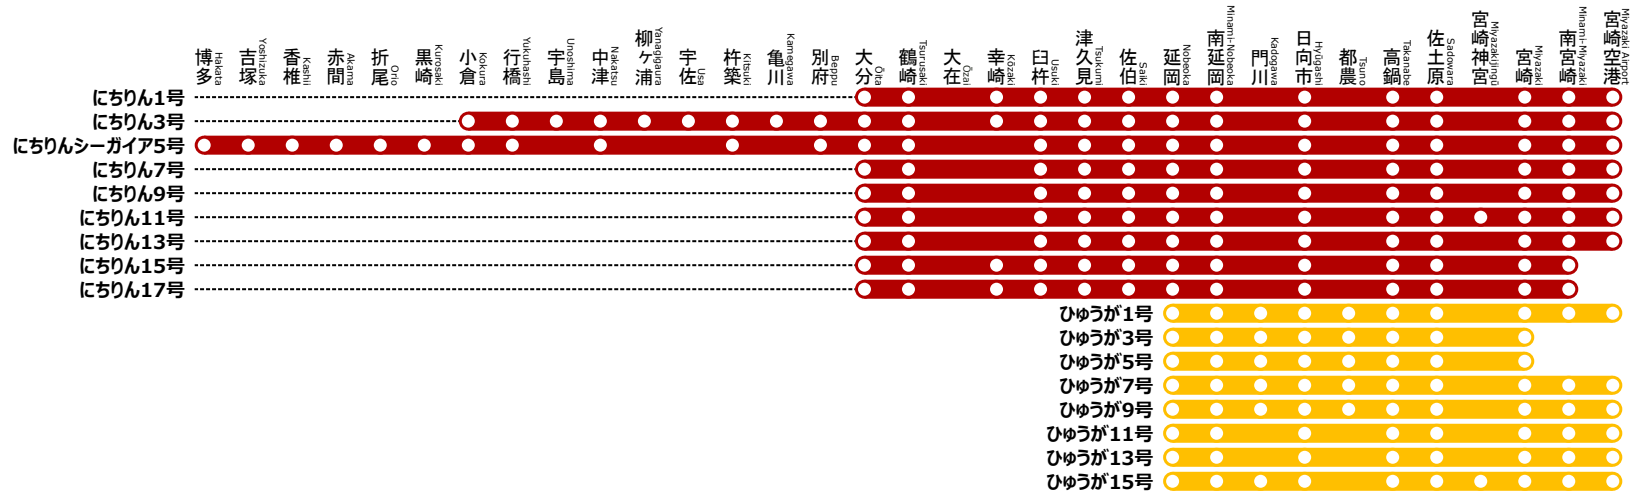

特急にちりん,にちりんシーガイア,ひゅうが停車パターンのご案内

Limited Express Nichirin,Nichirin Seagaia,Hyūga stops pattern information

延岡,大分,博多方面

for Nobeoka,Ōita,Hakata

宮崎,宮崎空港方面

for Miyazaki,Miyazaki Airport

制作者 かんなぎNEO

※記載した列車以外にも臨時列車が運転される場合があります。

※これは非公式の路線図です。

※路線図の無断転載はお止めください。