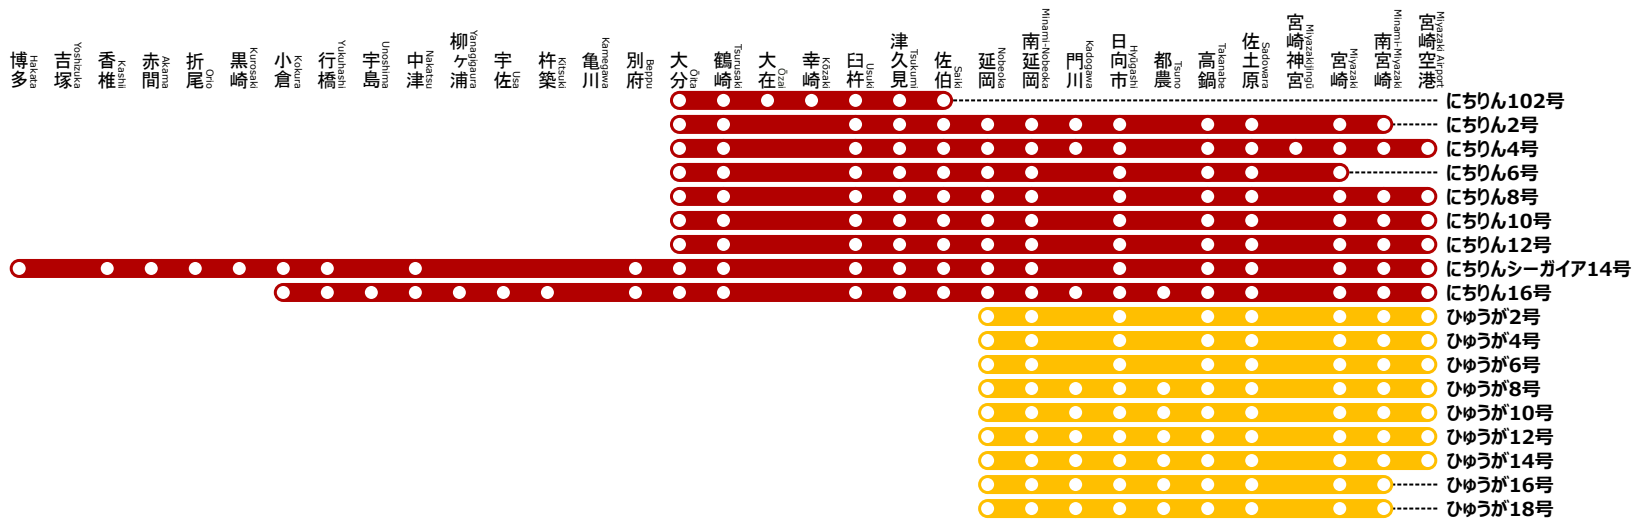

特急にちりん,にちりんシーガイア,ひゅうが停車パターンのご案内

Limited Express Nichirin,Nichirin Seagaia,Hyūga stops pattern information

延岡,大分,博多方面

for Nobeoka,Ōita,Hakata

宮崎,宮崎空港方面

for Miyazaki,Miyazaki Airport

制作者 かんなぎNEO

※記載した列車以外にも臨時列車が運転される場合があります。

※これは非公式の路線図です。

※路線図の無断転載はお止めください。