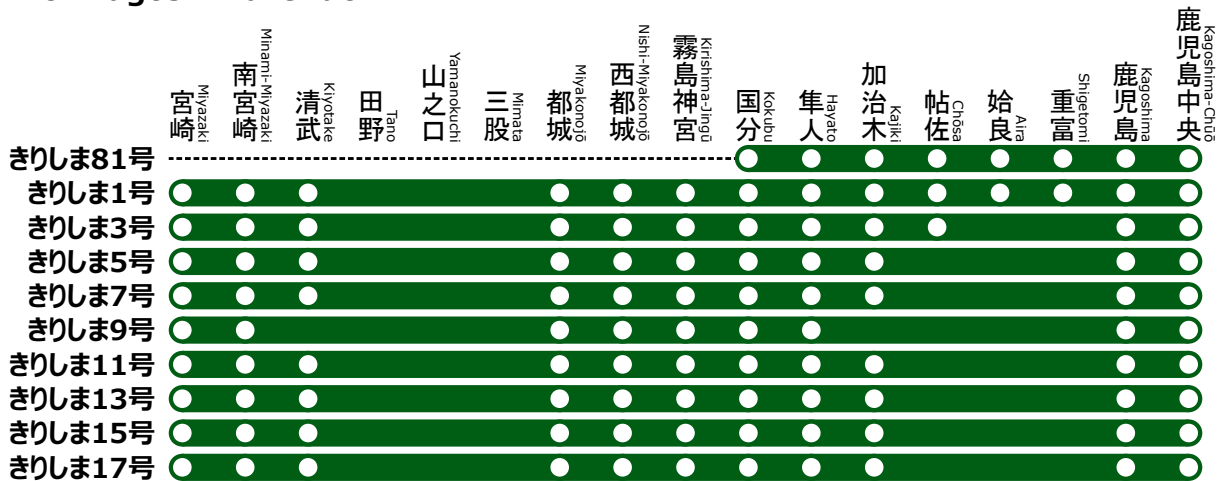

特急きりしま停車パターンのご案内

Limited Express Kirishima stops pattern information

鹿児島中央方面

for Kagoshima-Chūō

宮崎方面

for Miyazaki

制作者 かんなぎNEO

※記載した列車以外にも臨時列車が運転される場合があります。

※これは非公式の路線図です。

※路線図の無断転載はお止めください。