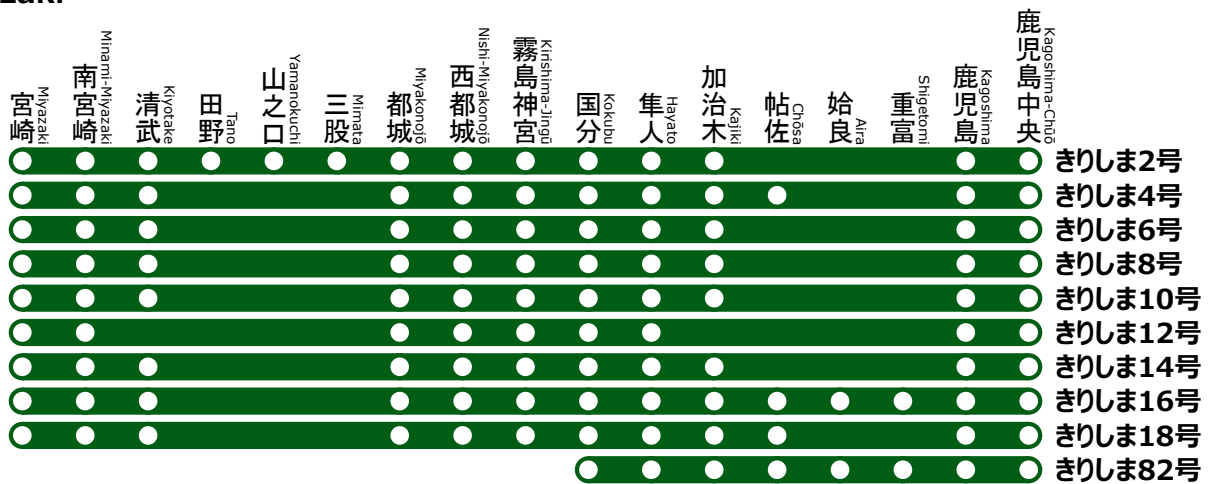

特急きりしま停車パターンのご案内

Limited Express Kirishima stops pattern information

鹿児島中央方面

for Kagoshima-Chūō

宮崎方面

for Miyazaki

制作者 かんなぎNEO

※記載した列車以外にも臨時列車が運転される場合があります。

※これは非公式の路線図です。

※路線図の無断転載はお止めください。