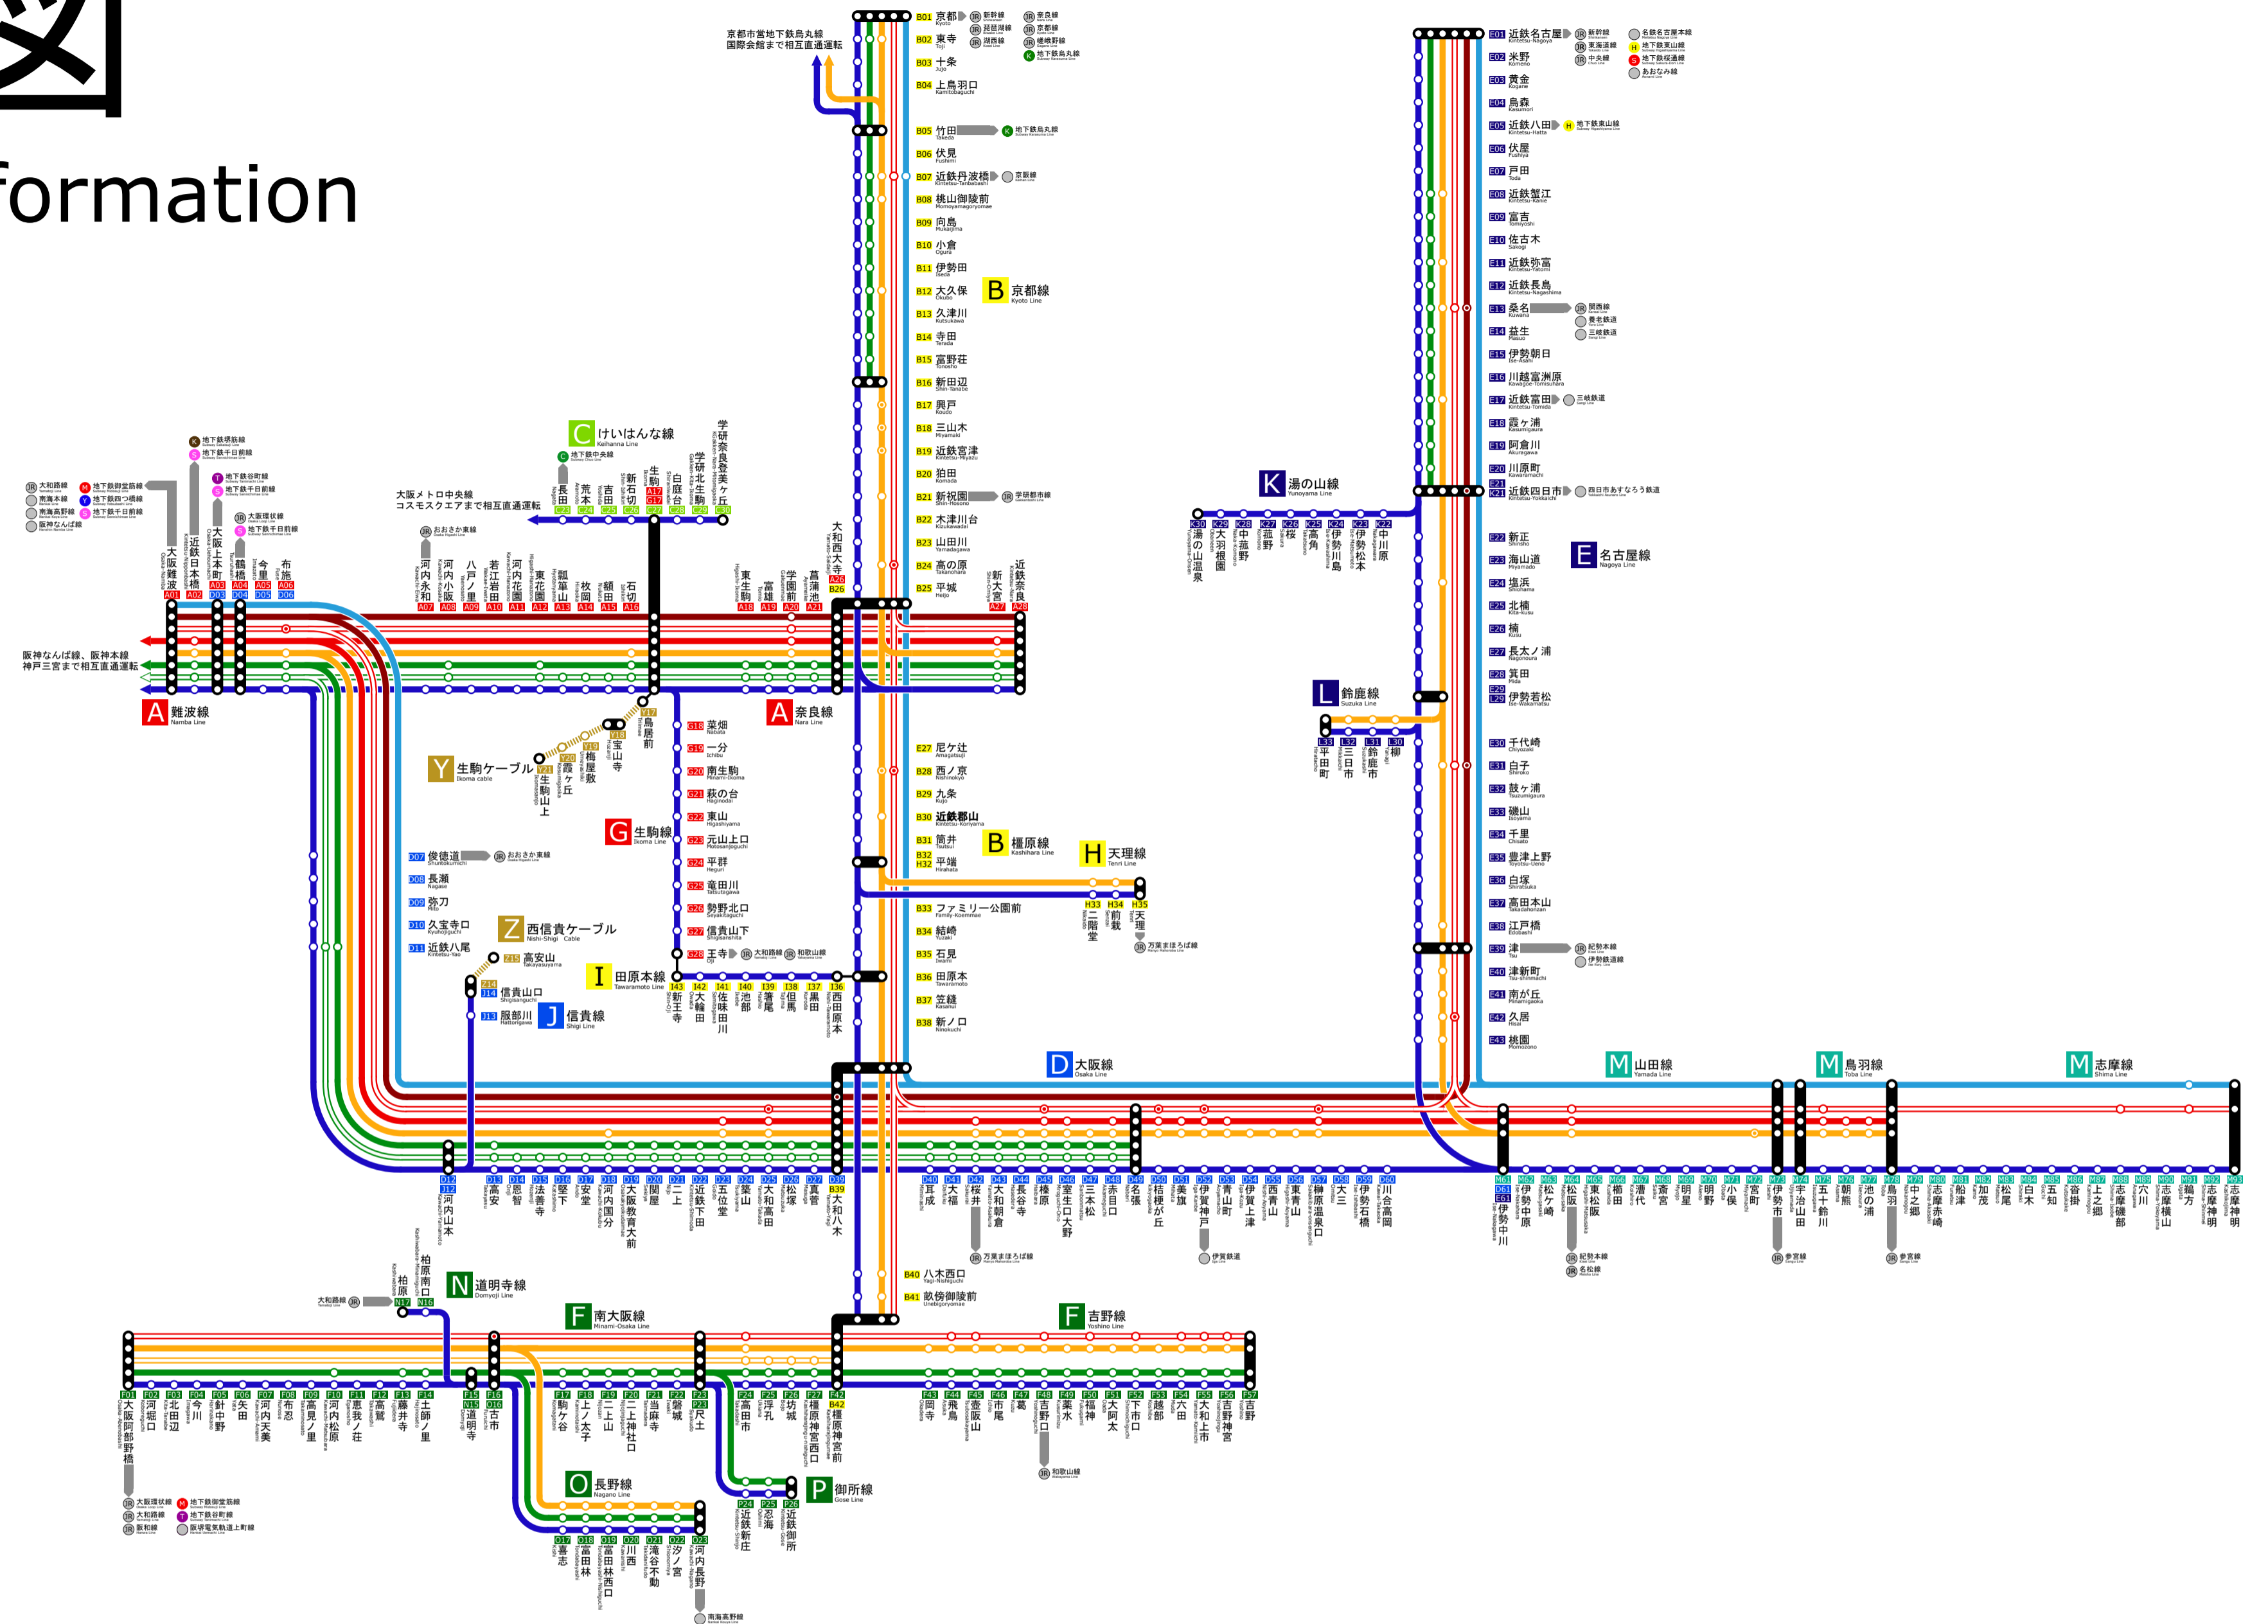

近鉄 路線図

Kintetsu Railway Stops Information

全ての列車が停車します
 all trains stop

一部の列車が停車します
 Only some trains stop

特急しまかぜ
 Limited Express Shimakaze

特急ひのとり
 Limited Express Hinotori

特急
 Limited Express

快速急行
 Lapid Express

急行
 Express

区間急行
 Suburban Express

準急
 Semi Express

区間準急
 Suburban Semi-Express

普通
 Lokal

<p>A 難波線・奈良線(大阪難波～大阪上本町～近鉄奈良) Naniwa Line, Nara Line (Osaka-Naniwa-Osaka-Uehonmachi-Kintetsu-Nara)</p> <p>C けいはんな線(長田～学研奈良登美ヶ丘) Keihanna Line (Nagata-Gakken-Nara-Mitomigacka)</p> <p>E 名古屋線(近鉄名古屋～伊勢中川) Nagoya Line (Kintetsu-Nagoya-Ise-Nakagawa)</p> <p>G 生駒線(生駒～王寺) Ikoma Line (Ikoma-Oji)</p> <p>I 田原本線(西田原本～新王寺) Tawaramoto Line (Nishi-Tawaramoto-Shin-Oji)</p> <p>K 湯の山線(近鉄四日市～湯の山温泉) Yunoyama Line (Kintetsu-Yokkaichi-Yunoyama-Onsen)</p> <p>M 山田線・鳥羽線・志摩線(伊勢中川～宇治山田～鳥羽～賢島) Yamada Line, Toba Line, Shima Line (Ise-Nakagawa-Ujiyama-Toba-Kashikojima)</p> <p>O 長野線(古市～河内長野) Nagano Line (Furuichi-Kawachi-Nagano)</p> <p>Y 生駒ケーブル(鳥居前～宝山寺～生駒山上) Ikoma Cable (Torimae-Hozarji-Ikomasanjo)</p>	<p>B 京都線・橿原線(京都～大和西大寺～橿原神宮前) Kyoto Line, Kashihara Line (Kyoto-Osaka-Saidaiji-Kashiharajingu-mae)</p> <p>D 大阪線(大阪上本町～伊勢中川) Osaka Line (Osaka-Uehonmachi-Ise-Nakagawa)</p> <p>F 南大阪線・吉野線(大阿部野橋～橿原神宮前～吉野) Minami-Osaka Line, Yoshino Line (Osaka-Abenobashi-Kashiharajingu-mae-Yoshino)</p> <p>H 天理線(平端～天理) Tenri Line (Hirahata-Tenri)</p> <p>J 信貴線(河内山本～信貴山口) Shigi Line (Kawachi-Yamamoto-Shigisanjuchi)</p> <p>L 鈴鹿線(伊勢若松～平田町) Suwayama Line (Ise-Wakamatsu-Hiratacho)</p> <p>N 道明寺線(道明寺～柏原) Domyoji Line (Domyoji-Kashiwabara)</p> <p>P 御所線(尺土～近鉄御所) Gose Line (Suyakuo-Kintetsu-Gose)</p> <p>Z 西信貴ケーブル(信貴山口～高安山) Nishi-Shigi Cable (Shigisanjuchi-Takayasuyama)</p>
--	--

制作者 かなぎNEO
 ※記載した停車駅以外にも臨時停車を行う場合があります。
 ※これは非公式の路線図です。
 ※路線図の無断転載はお止めください。