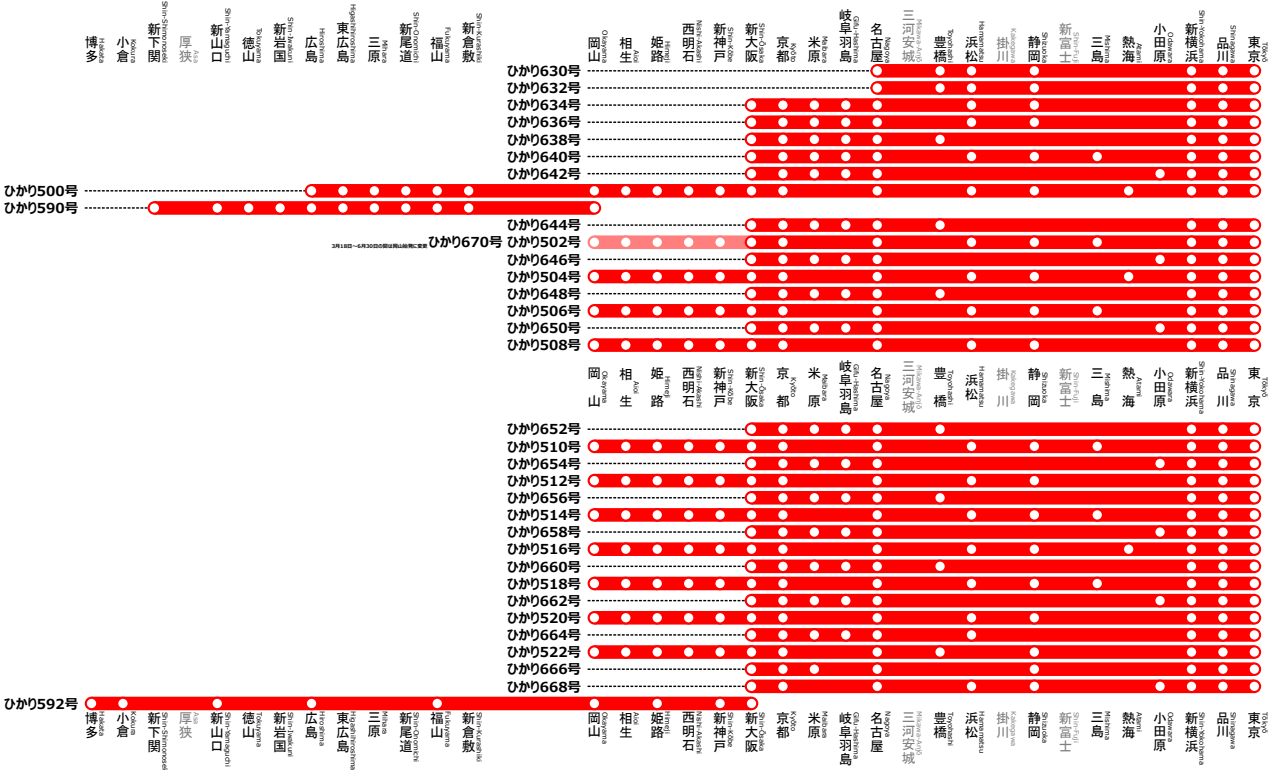

東海道・山陽新幹線ひかり号停車パターンのご案内

Tokaidō-Sanyō Shinkansen Hikari stops pattern information

新大阪,岡山方面

for Shin-Ōsaka, Okayama

東京方面

for Tōkyō

制作者 かんなぎNEO

※記載した列車以外にも臨時列車が運転される場合があります。

※これは非公式の路線図です。

※路線図の無断転載はお止めください。