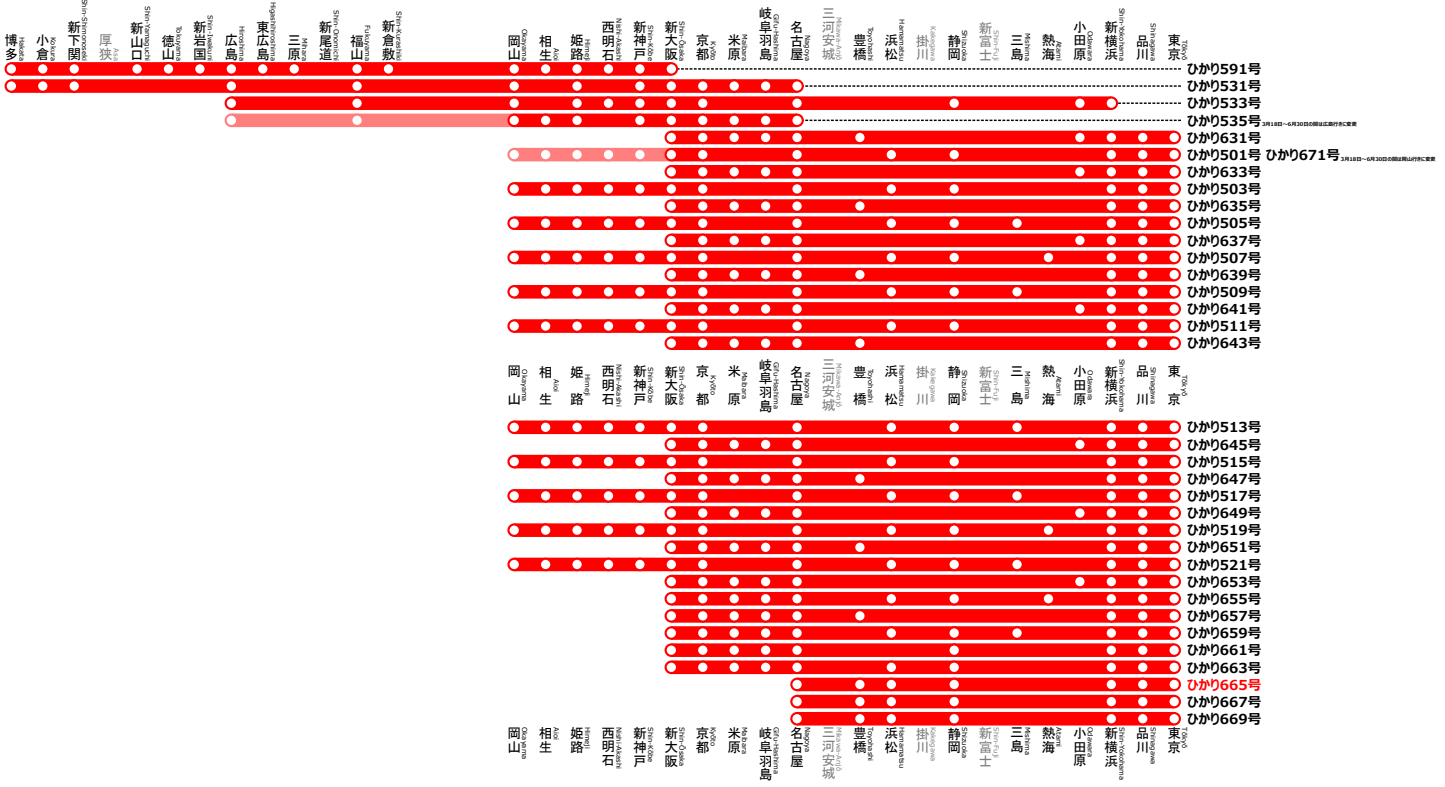

東海道・山陽新幹線ひかり号停車パターンのご案内

Tokaidō-Sanyō Shinkansen Hikari stops pattern information

新大阪,岡山方面

for Shin-Ōsaka, Okayama

東京方面

for Tōkyō

制作者 かんなぎNEO

※記載した列車以外にも臨時列車が運転される場合があります。

※これは非公式の路線図です。

※路線図の無断転載はお止めください。