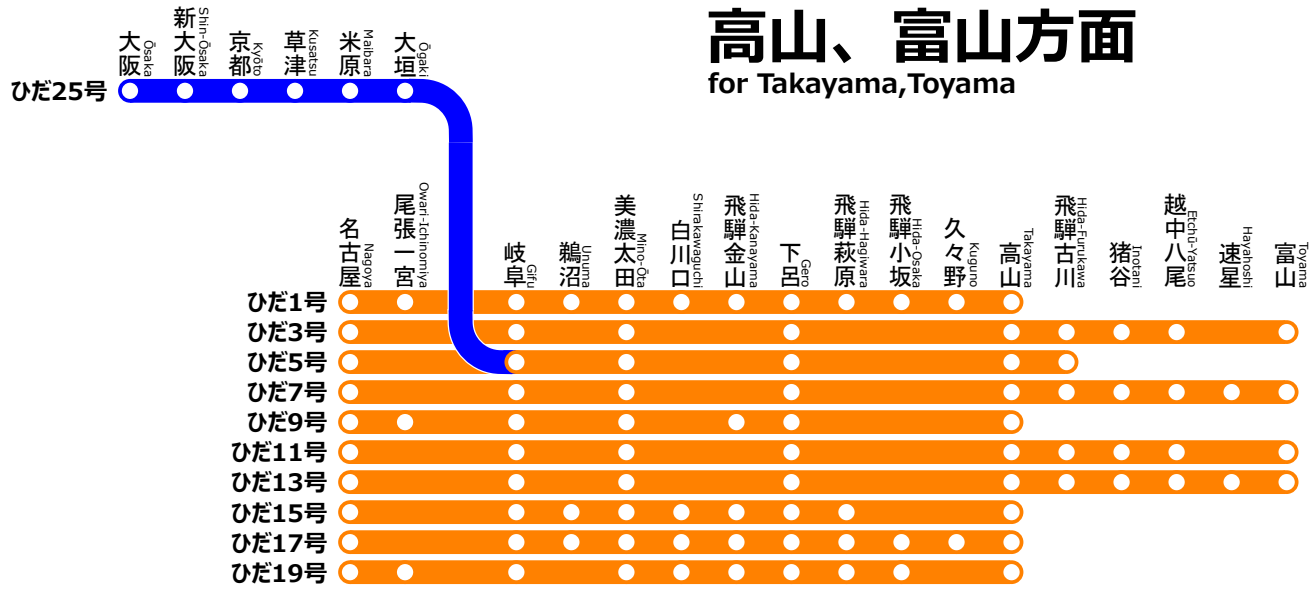

特急ひだ停車パターン ご案内

Limited Express Hida stop information

制作者 かんなぎNEO

※記載した列車以外にも臨時列車が運転される場合があります。

※これは非公式の路線図です。

※路線図の無断転載はお止めください。