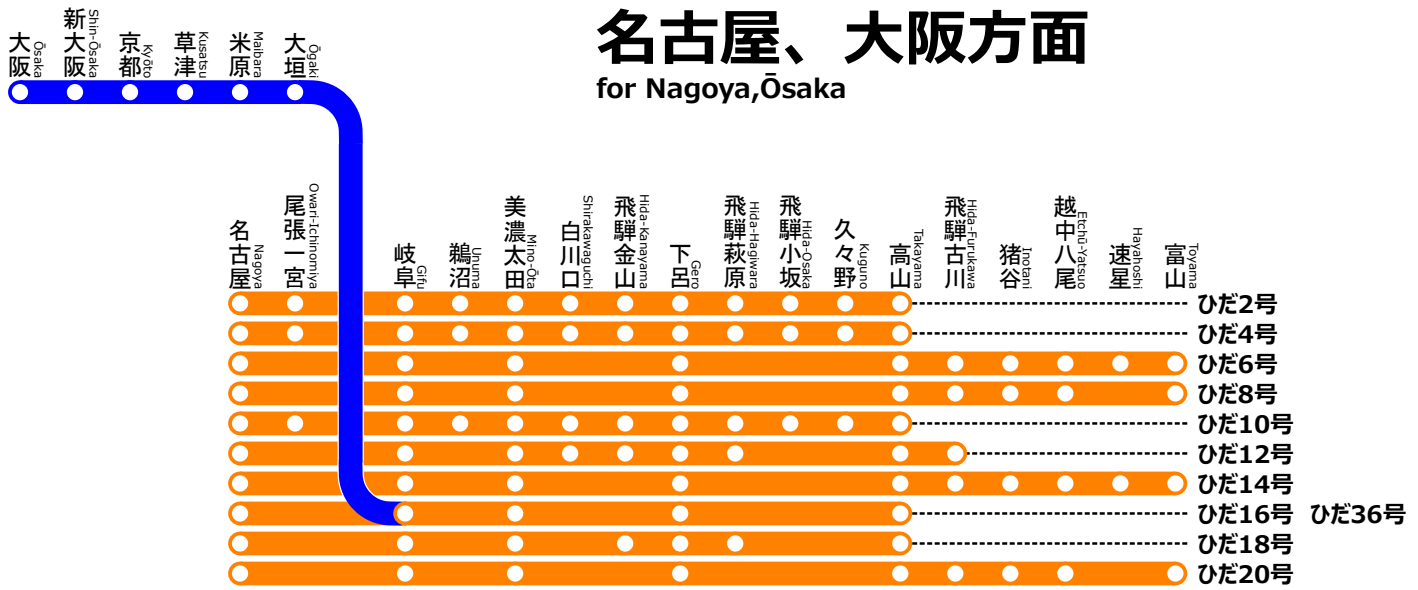

特急ひだ停車パターン ご案内

Limited Express Hida stop information

制作者 かんなぎNEO

※記載した列車以外にも臨時列車が運転される場合があります。

※これは非公式の路線図です。

※路線図の無断転載はお止めください。